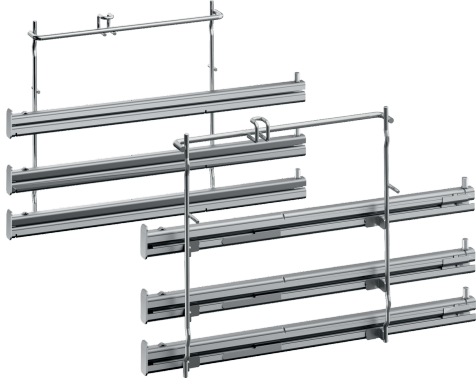

FULLT UTTREKKBARE SKINNER, 3 NIVÅER
Z11TF36X0

√ Med teleskopskinner på hylleplan 1, 2 og 3 kan tilbehøret trekkes helt ut av ovnen uten å velte.

Beskrivelse

Teknisk data

Emballasjemål (H x B x D):90 x 410 x 305 mm
Pallmål (cm):100.0 x 80.0 x 120.0
Antall enheter per pall:50
Nettovekt:2.9 kg
Bruttovekt:3.2 kg
EAN-kode:4242004182863