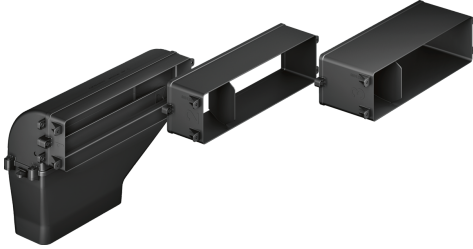

EKSOSUTSTYR  
Z8100X1

√ Direkte utluftløp til 220x90mm rett kanal, eller med 90° fordeler og kobling til 220x90mm rett kanal.

√ inkludert:

√ 3 monterbar dype adaptere (40mm, 80mm, 120mm) for benkeplate dybde fra 600 mm til 750 mm, 90 ° fordeler, koblingselement for en 220x90mm rett kanal.

Beskrivelse

**Teknisk data**

Emballasjemål (H x B x D): .....160 x 590 x 765 mm  
Pallmål (cm): .....175.0 x 80.0 x 120.0  
Antall enheter per pall: .....20  
Nettvekt: .....3.7 kg  
Bruttovekt: .....3.7 kg  
EAN-kode: .....4242004232612