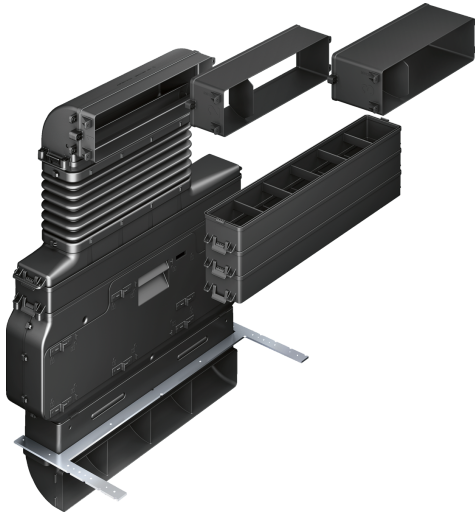

OMLUFTSSETT
Z8200X1

- ✓ Driftstid ca 1 år
- ✓ Optimert for rask og fleksibel kjøling i standard kjøkken skrog (minimum sokkelhøyde: 100mm)
- ✓ Består av: 3 horisontale adaptere (40mm, 80mm, 120mm) for benkeplate dybde fra 600 mm til 750 mm, øvre 90° fordeler, teleskopiske enhet i gummi (for ytterligere justerbarhet i høyde, dybde og bredde) 4 vertikale adaptere (50mm/enhet) for skaphøyde fra 675mm til 900mm, Clean Air filterinnsats (roterende 180°), CleanAir-filter, nedre 90° fordeler med utluft, festelementer for under skap

Beskrivelse

Teknisk data

Emballasjemål (H x B x D):	425 x 595 x 765 mm
Pallmål (cm):	185.0 x 80.0 x 120.0
Antall enheter per pall:	8
Nettvekt:	11.1 kg
Bruttovekt:	11.1 kg
EAN-kode:	4242004232629