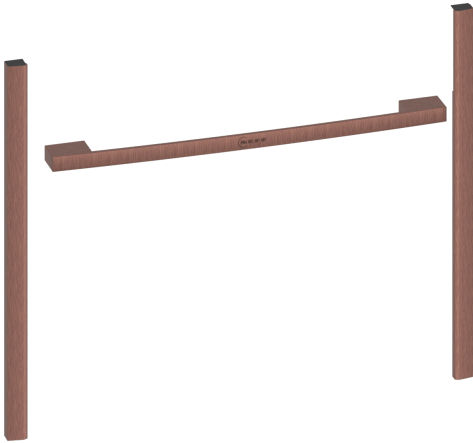

FLEX DESIGN KIT, 45 CM, BØRSTET BRØNSE, TIL EN
KOMPAKTOVN
Z9045BY0

- ✓ Installasjonssett: Flex Design-elementer for en 45 cm kompaktovn
- ✓ Gjør det enkelt å tilpasse apparatet til kjøkkenets estetikk - tilgjengelig i 4 forskjellige farger. Farge på installasjonssettet: Brushed bronze
- ✓ Inkluderer 2 sidelister og 1 håndtak til montering på apparatene dine.
- ✓ Passer til utvalgte modeller fra N90 & N70-seriene.
- ✓ Vennligst sjekk om tilbehør passer til apparatet ditt før du bestiller det.

4 242004 267850

FLEX DESIGN KIT, 45 CM, BØRSTET BRONSE, TIL EN
KOMPAKTOVN
Z9045BY0

Beskrivelse

Z9045BY0

FlexDesign BB 45 Compact/MW 45

- Installasjonssett: Flex Design-elementer for en 45 cm komfartovn
- Gjør det enkelt å tilpasse apparatet til kjøkkenets estetikk - tilgjengelig i 4 forskjellige farger. Farge på installasjonssettet: Brushed bronze
- Inkluderer 2 sidelister og 1 håndtak til montering på apparatene dine.
- Passer til utvalgte modeller fra N90 & N70-seriene.
- Vennligst sjekk om tilbehør passer til apparatet ditt før du bestiller det.