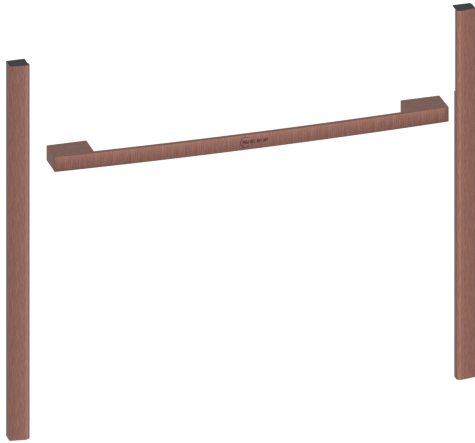

FLEX DESIGN KIT, 45 CM, BRUSHED BRONZE, TIL
EN KOMPAKTOVN
Z9045BY0

- ✓ Installasjonssett: Flex Design-elementer for en 45 cm kompaktovn
- ✓ Gjør det enkelt å tilpasse apparatet til kjøkkenets estetikk - tilgjengelig i 4 forskjellige farger. Farge på installasjonssettet: Brushed bronze
- ✓ Inkluderer 2 sidelister og 1 håndtak til montering på apparatene dine.
- ✓ Passer til utvalgte modeller fra N90 & N70-seriene.
- ✓ Vennligst sjekk om tilbehør passer til apparatet ditt før du bestiller det.

4 242004 267850

FLEX DESIGN KIT, 45 CM, BRUSHED BRONZE, TIL
EN KOMPAKTOVN
Z9045BY0

Beskrivelse

Z9045BY0

FlexDesign BB 45 Compact/MW 45

- Installasjonssett: Flex Design-elementer for en 45 cm komfaktovn
- Gjør det enkelt å tilpasse apparatet til kjøkkenets estetikk - tilgjengelig i 4 forskjellige farger. Farge på installasjonssettet: Brushed bronze
- Inkluderer 2 sidelister og 1 håndtak til montering på apparatene dine.
- Passer til utvalgte modeller fra N90 & N70-seriene.
- Vennligst sjekk om tilbehør passer til apparatet ditt før du bestiller det.