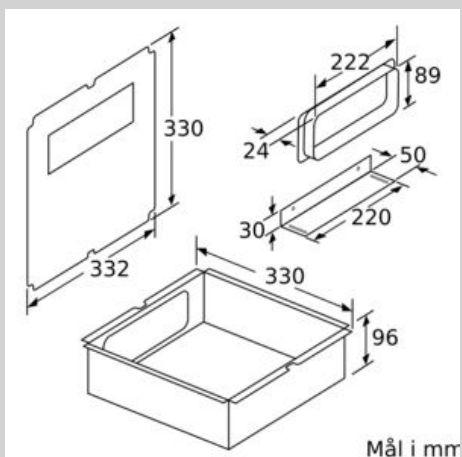

##### Teknisk data

Emballasjemål (H x B x D) : 270 x 400 x 400 mm

Pallmål (cm) : 180.0 x 80.0 x 120.0

Antall enheter per pall : 36

Nettovekt : 3,2 kg

Bruttovekt : 3,2 kg

EAN-kode : 4242004234197

4 242004 234197

Måltegninger

Motorenheten kan monteres på maks.  
3 m avstand fra apparatet.  
(Ekstrautstyr nødvendig)