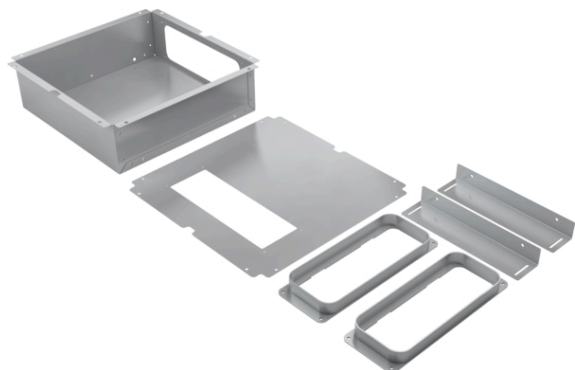

installasjonstilbehør
Z921DM9X0

COOKING PASSION SINCE 1877

Beskrivelse

Teknisk data

Emballasjemål (H x B x D) : 270 x 400 x 400 mm

Pallmål (cm) : 180.0 x 80.0 x 120.0

Antall enheter per pall : 36

Nettovekt : 3,2 kg

Bruttovekt : 3,2 kg

EAN-kode : 4242004234197

4 242004 234197