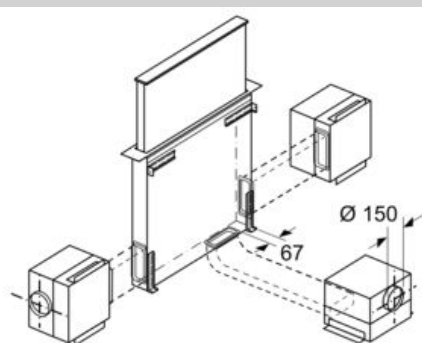

##### Teknisk data

Emballasjemål (H x B x D) : 270 x 400 x 400 mm

Pallmål (cm) : 180.0 x 80.0 x 120.0

Antall enheter per pall : 36

Nettovekt : 3,2 kg

Bruttovekt : 3,2 kg

EAN-kode : 4242004234197

4 242004 234197

Måltegninger

Motorenheten kan monteres på maks.  
3 m avstand fra apparatet.  
(Ekstrautstyr nødvendig)