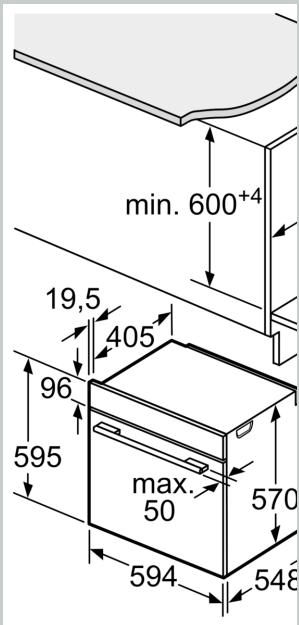

- Dimensiuni (ÎxLxA): 595 mm x 594 mm x 548 mm
- Dimensiuni nișă (ÎxLxA): 560 mm - 568 mm x 585 mm - 595 mm x 550 mm
- Putere maximă consumată: 3.4 kW
- Valoarea tensiunii nominale: 220 - 240 V
- Lungime cablu de alimentare: 120 cm
- Eficiență energetică (cf. EU Nr. 65/2014): Ape o scară a clasei de eficiență energetică de la A+++ la D
- Consum de energie per ciclu - mod convecție naturală: 0.97 kwh
- Consum de energie per ciclu - mod convecție forțată: 0.81 kwh
- Număr compartimente coacere: 1 Sursă de încălzire: electrică
Volum interior: 71 l
- „Va rugăm să consultați dimensiunile specificate în schița de instalare”
- Vă recomandăm alegerea unor produse complementare din N50, pentru a asigura o combinație optimă de design a electrocasnicelor încorporabile.

N 50, CUPTOR MULTIFUNCTIONAL, ÎNCORPORABIL,
60 X 60 CM, STAINLESS STEEL
B1ACE2AN0

Schite dimensionale

Dimensiuni în mm

A: 19,5 mm
B: Spațiu pentru racor
115 mm

Montaj cu o plită.

Distanța min.:
Plită cu inducție: 5 mm
Plită pe gaz: 5 mm
Plită electrică: 2 mm