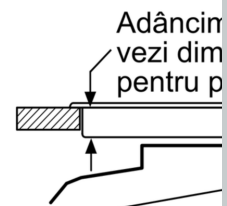

- Dimensiuni (ÎxLxA): 595 mm x 594 mm x 548 mm
- Dimensiuni nișă (ÎxLxA): 560 mm - 568 mm x 585 mm - 595 mm x 550 mm
- Putere maximă consumată: 3.4 kW
- Valoarea tensiunii nominale: 220 - 240 V
- Lungime cablu de alimentare: 120 cm
- Eficiență energetică (cf. EU Nr. 65/2014): Ape o scară a clasei de eficiență energetică de la A+++ la D
- Consum de energie per ciclu - mod convecție naturală: 0.97 kwh
- Consum de energie per ciclu - mod convecție forțată: 0.81 kwh
- Număr compartimente coacere: 1 Sursă de încălzire: electrică
Volum interior: 71 l
- „Va rugăm să consultați dimensiunile specificate în schița de instalare”
- Vă recomandăm alegerea unor produse complementare din N50, pentru a asigura o combinație optimă de design a electrocasnicelor încorporabile.

N 50, CUPTOR MULTIFUNCTIONAL, ÎNCORPORABIL,
60 X 60 CM, STAINLESS STEEL
B1ACE2AN0

Schite dimensionale

Dimensiuni în mm

A: 19,5 mm
B: Spațiu pentru racor
115 mm

Montaj cu o plită.

Distanța min.:
Plită cu inducție: 5 mm
Plită pe gaz: 5 mm
Plită electrică: 2 mm