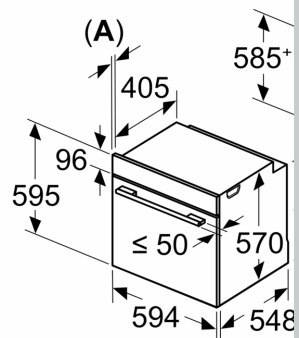

PROTECȚIE ȘI SIGURANȚĂ:

- Temperatura maximă a geamului: 50 grade C
- Sistem de protecție împotriva accesului copiilor

ACCESORII:

- Accesorii incluse: grătar combi, 1 x tavă universală

DETALII TEHNICE

DETALII TEHNICE / DIMENSIUNI:

- Dimensiuni (ÎxLxA): 595 mm x 594 mm x 548 mm
- Dimensiuni nișă (ÎxLxA): 560 mm - 568 mm x 585 mm - 595 mm x 550 mm
- Putere maximă consumată: 3.4 kW
- Valoarea tensiunii nominale: 220 - 240 V
- Lungime cablu de alimentare: 120 cm
- Eficiență energetică (cf. EU Nr. 65/2014): Ape o scară a clasei de eficiență energetică de la A+++ la D
- Consum de energie per ciclu - mod convecție naturală: 0.97 kwh
- Consum de energie per ciclu - mod convecție forțată: 0.81 kwh
- Număr compartimente coacere: 1 Sursă de încălzire: electrică
Volum interior: 71 l
- „Va rugăm să consultați dimensiunile specificate în schița de instalare”
- Vă recomandăm alegerea unor produse complementare din N50, pentru a asigura o combinație optimă de design a electrocasnicelor încorporabile.

N 50, CUPTOR MULTIFUNCTIONAL, ÎNCORPORABIL,
60 X 60 CM, STAINLESS STEEL
B1ACE2AN0

Schite dimensionale

Dimensiuni în mm

A: 19,5 mm
B: Spațiu pentru racor
115 mm

Montaj cu o plită.

Distanța min.:
Plită cu inducție: 5 mm
Plită pe gaz: 5 mm
Plită electrică: 2 mm