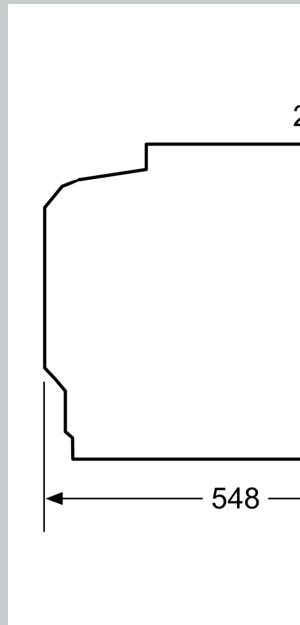

- Dimensiuni (ÎxLxA): 595 mm x 594 mm x 548 mm
- Dimensiuni nișă (ÎxLxA): 560 mm - 568 mm x 585 mm - 595 mm x 550 mm
- Putere maximă consumată: 3.4 kW
- Valoarea tensiunii nominale: 220 - 240 V
- Lungime cablu de alimentare: 120 cm
- Eficiență energetică (cf. EU Nr. 65/2014): Ape o scară a clasei de eficiență energetică de la A+++ la D
- Consum de energie per ciclu - mod convecție naturală: 0.97 kwh
- Consum de energie per ciclu - mod convecție forțată: 0.81 kwh
- Număr compartimente coacere: 1 Sursă de încălzire: electrică
Volum interior: 71 l
- „Va rugăm să consultați dimensiunile specificate în schița de instalare”
- Vă recomandăm alegerea unor produse complementare din N50, pentru a asigura o combinație optimă de design a electrocasnicelor încorporabile.

N 50, CUPTOR MULTIFUNCTIONAL, ÎNCORPORABIL,
60 X 60 CM, STAINLESS STEEL
B1ACE2AN0

Schite dimensionale

Dimensiuni în mm

A: 19,5 mm
B: Spațiu pentru racor
115 mm

Montaj cu o plită.

Distanța min.:
Plită cu inducție: 5 mm
Plită pe gaz: 5 mm
Plită electrică: 2 mm