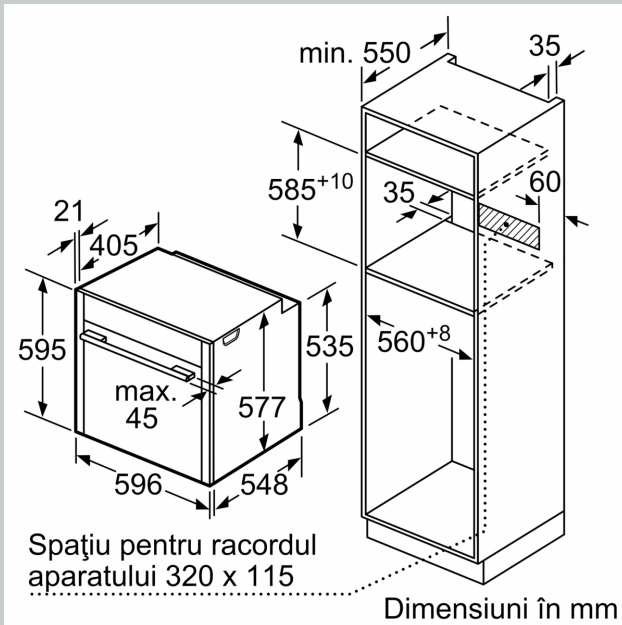

##### DETALII TEHNICE / DIMENSIUNI:

- Dimensiuni (ÎxLxA): 595 mm x 596 mm x 548 mm
- Dimensiuni nișă (ÎxLxA): 560 mm - 568 mm x 585 mm - 595 mm x 550 mm

- Putere maximă consumată: 3.6 kW
- Valoarea tensiunii nominale: 220 - 240 V
- Lungime cablu de alimentare: 120 cm
- Eficiență energetică (cf. EU Nr. 65/2014): A+pe o scară a clasei de eficiență energetică de la A+++ la D
- Consum de energie per ciclu - mod convecție naturală:0.87 kwh
- Consum de energie per ciclu - mod convecție forțată:0.69 kwh
- Număr compartimente coacere: 1 Sursă de încălzire: electrică Volum interior:71 l
- „Va rugăm sa consultați dimensiunile specificate în schița de instalare”
- Vă recomandăm alegerea unor produse complementare din N90, pentru a asigura o combinație optimă de design a electrocasnicelor încorporabile.

N 90, CUPTOR MULTIFUNCTIONAL, ÎNCORPORABIL,  
 60 X 60 CM, GRAPHITE-GRÛY  
 B27CS22G0

Schite dimensionale

Dacă aparatul este încorporat sub o plită, trebuie respectată următoarea grosime a blatului de lucru (dacă este cazul, inclusiv substructura).