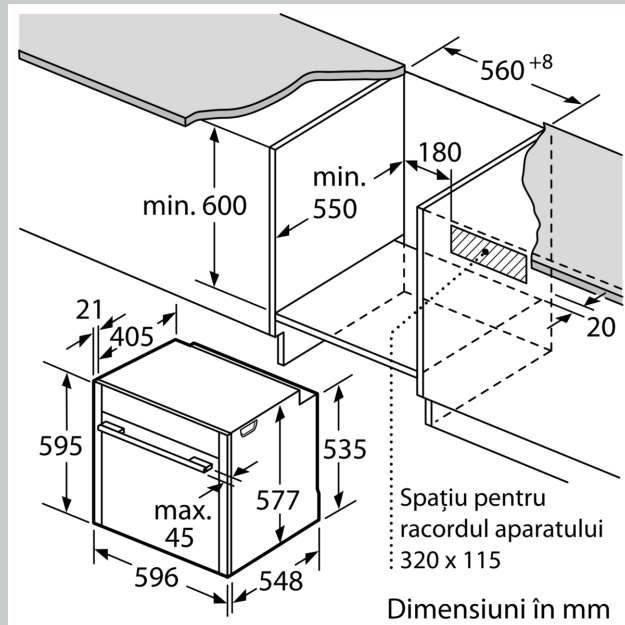

##### DETALII TEHNICE / DIMENSIUNI:

- Dimensiuni (ÎxLxA): 595 mm x 596 mm x 548 mm
- Dimensiuni nișă (ÎxLxA): 560 mm - 568 mm x 585 mm - 595 mm x 550 mm

- Putere maximă consumată: 3.6 kW
- Valoarea tensiunii nominale: 220 - 240 V
- Lungime cablu de alimentare: 120 cm
- Eficiență energetică (cf. EU Nr. 65/2014): A+pe o scară a clasei de eficiență energetică de la A+++ la D
- Consum de energie per ciclu - mod convecție naturală:0.87 kwh
- Consum de energie per ciclu - mod convecție forțată:0.69 kwh
- Număr compartimente coacere: 1 Sursă de încălzire: electrică Volum interior:71 l
- „Va rugăm sa consultați dimensiunile specificate în schița de instalare”
- Vă recomandăm alegerea unor produse complementare din N90, pentru a asigura o combinație optimă de design a electrocasnicelor încorporabile.

N 90, CUPTOR MULTIFUNCTIONAL, ÎNCORPORABIL,  
 60 X 60 CM, GRAPHITE-GRÛY  
 B27CS22G0

Schite dimensionale

Dacă aparatul este încorporat sub o plită, trebuie respectată următoarea grosime a blatului de lucru (dacă este cazul, inclusiv substructura).