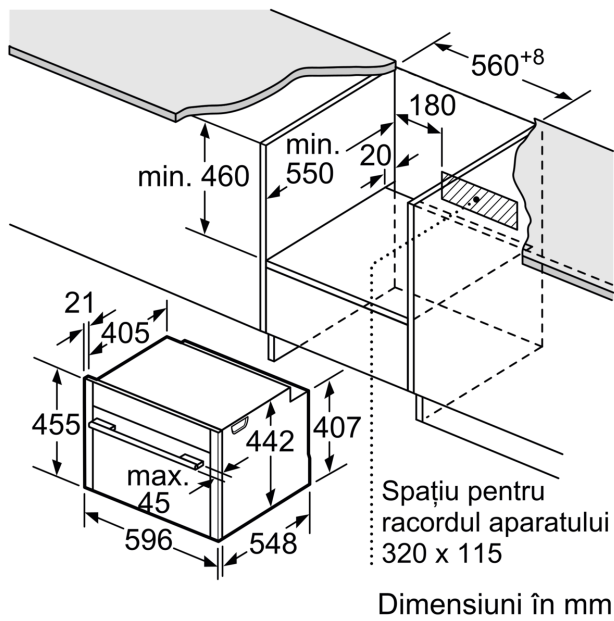

N 70, CUPTOR CU ABURI, 60 X 45 CM, INOX
C15DR00N0