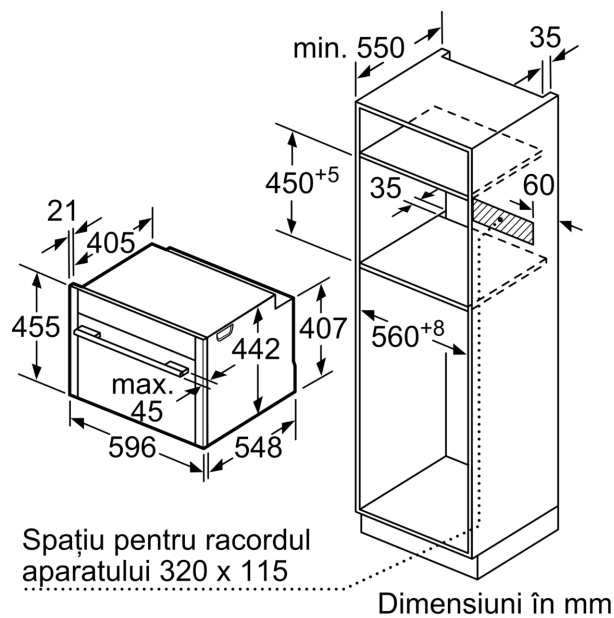

N 70, CUPTOR CU ABURI, 60 X 45 CM, INOX
C15DR00N0