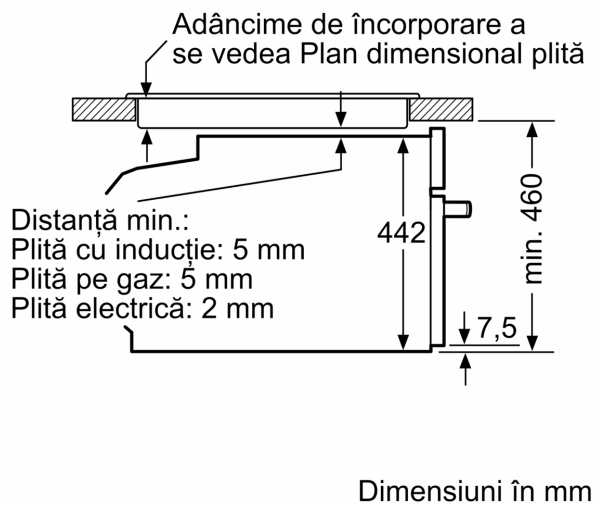

Montaj cu o plită.