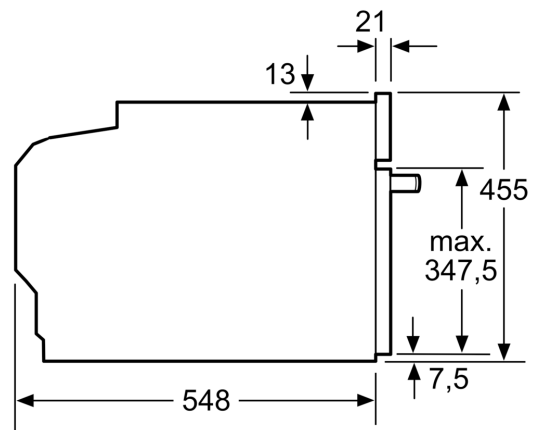

N 70, CUPTOR CU ABURI, 60 X 45 CM, INOX
C15DR00N0