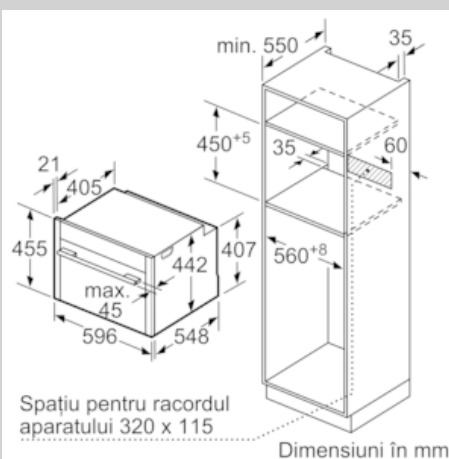

DETALII TEHNICE

- Putere maximă consumată: 1.75 kW
- Lungime cablu de alimentare: Lungime cablu de conectare: 150 cm
- Dimensiuni (ÎxLxA): 455 mm x 596 mm x 548 mm
- „Va rugăm sa consultați dimensiunile specificate în schița de instalare”

Schite dimensionale

Montaj cu o plită.

Dimensiuni în mm

Dimensiuni în mm

Dacă aparatul compact este încorporat sub o plită, trebuie respectată următoarea grosime a blatului de lucru (dacă este cazul, inclusiv substructura).

Tip de plită	grosime min. a blatului de lucru	
	așezată	coplanară
Plită cu inducție	42 mm	43 mm
Plită cu inducție pe toată suprafața	52 mm	53 mm
Plită pe gaz	32 mm	43 mm
Plită electrică	32 mm	35 mm

Dimensiuni în mm

Dimensiuni în mm