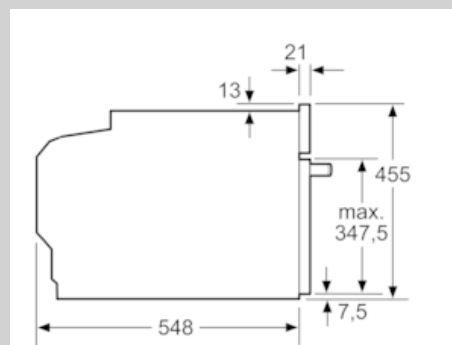

DETALII TEHNICE

- Putere maximă consumată: 1.75 kW
- Lungime cablu de alimentare: Lungime cablu de conectare: 150 cm
- Dimensiuni (ÎxLxA): 455 mm x 596 mm x 548 mm
- „Va rugăm sa consultați dimensiunile specificate în schița de instalare”

Schite dimensionale

Montaj cu o plită.

Dimensiuni în mm

Dimensiuni în mm

Dacă aparatul compact este încorporat sub o plită, trebuie respectată următoarea grosime a blatului de lucru (dacă este cazul, inclusiv substructura).

Tip de plită	grosime min. a blatului de lucru	
	așezată	coplanară
Plită cu inducție	42 mm	43 mm
Plită cu inducție pe toată suprafața	52 mm	53 mm
Plită pe gaz	32 mm	43 mm
Plită electrică	32 mm	35 mm

Dimensiuni în mm

Dimensiuni în mm