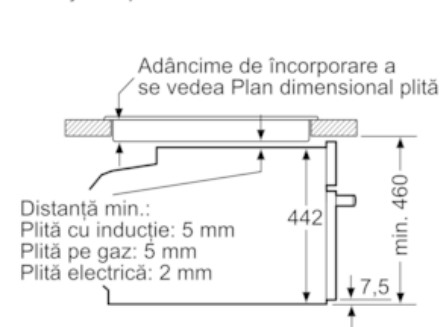

Echipare

Date tehnice

Culoare / material panou frontal : Inox

Forma constructiva : incorporat

Dimensiuni nisa (lxLxA) (mm) : 450-455 x 560-568 x 550

Dimensiuni aparat ambalat (mm) : 530 x 655 x 685

Material panou de control : Inox

Material usa : Sticlă

Greutate netă (kg) : 24,273

Certificate de autorizare : CE, VDE

Lungime cablu de alimentare (cm) : 150

Cod EAN : 4242004182054

Putere instalata (W) : 1750

Amperaj (A) : 10

Tensiune (V) : 220-240

DETALII TEHNICE

- Putere maximă consumată: 1.75 kW
- Lungime cablu de alimentare: Lungime cablu de conectare: 150 cm
- Dimensiuni (ÎxLxA): 455 mm x 596 mm x 548 mm
- „Va rugăm sa consultați dimensiunile specificate în schița de instalare”

Schite dimensionale

Montaj cu o plită.

Dimensiuni în mm

Dimensiuni în mm

Dacă aparatul compact este încorporat sub o plită, trebuie respectată următoarea grosime a blatului de lucru (dacă este cazul, inclusiv substructura).