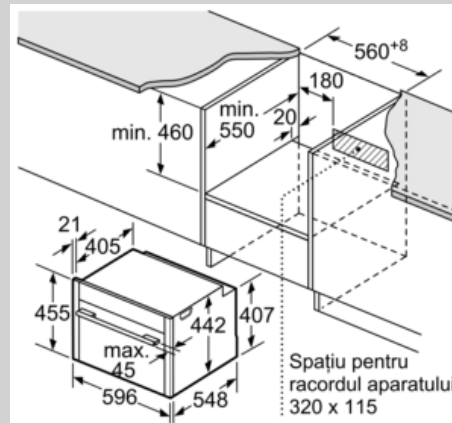

Echipare

Date tehnice

Culoare / material panou frontal : Inox

Forma constructiva : incorporat

Dimensiuni nisa (lxLxA) (mm) : 450-455 x 560-568 x 550

Dimensiuni aparat ambalat (mm) : 530 x 655 x 685

Material panou de control : Inox

DETALII TEHNICE

- Putere maximă consumată: 1.75 kW
- Lungime cablu de alimentare: Lungime cablu de conectare: 150 cm
- Dimensiuni (ÎxLxA): 455 mm x 596 mm x 548 mm
- „Va rugăm sa consultați dimensiunile specificate în schița de instalare”

Schite dimensionale

Montaj cu o plită.

Dimensiuni în mm

Dimensiuni în mm

Dacă aparatul compact este încorporat sub o plită, trebuie respectată următoarea grosime a blatului de lucru (dacă este cazul, inclusiv substructura).

Dimensiuni în mm