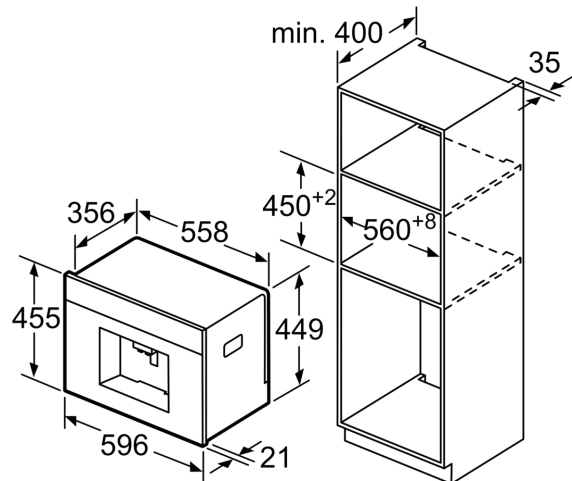

Tip constructiv: incorporat
 Duza pentru spumare: Nu
 Afisaj: Da
 Sistem de protecție împotriva inundațiilor: Nu
 Capacitate cești: All cups
 Dimensiuni aparat: 455x596x377 mm
 Dimensiuni aparat ambalat: 540 x 478 x 670 mm
 Dimensiuni nișă (lxLxA): 449 x 558 x 356 mm
 Cod EAN: 4242004255659
 Amperaj: 10 A
 Tensiune: 220-240 V
 Frecvență: 50/60 Hz
 Tip stecher: Schuko-/Gardy cu împământare

N 90, ESPRESSOR AUTOMAT ÎNCORPORABIL,
GRAFIT, REZERVOR DE APĂ DETAȘABIL
C17KS61G0

Dimensiuni în mm

Recipientul de boabe și cel de apă
vor fi scoase prin față.

Înălțime de montaj recomandată
95-145 cm.

Dimensiuni în mm

Recipientul de boabe și cel de apă
vor fi scoase prin față.

Înălțime de montaj recomandată
95-145 cm.

Dimensiuni în mm

Montaj de colț stânga

La folosirea marginii de balama de 92°
(nr. piesă de schimb 00636455), distanța
minimă până la perete este de numai
100 mm.

Dimensiuni în mm