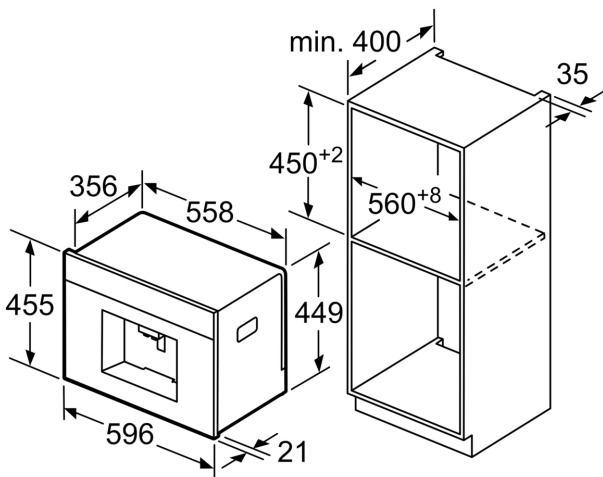

Tip constructiv: incorporat
 Duza pentru spumare: Nu
 Afisaj: Da
 Sistem de protecție împotriva inundațiilor: Nu
 Capacitate cești: All cups
 Dimensiuni aparat: 455x596x377 mm
 Dimensiuni aparat ambalat: 540 x 478 x 670 mm
 Dimensiuni nișă (lxLxA): 449 x 558 x 356 mm
 Cod EAN: 4242004255659
 Amperaj: 10 A
 Tensiune: 220-240 V
 Frecvență: 50/60 Hz
 Tip stecher: Schuko-/Gardy cu împământare

N 90, ESPRESSOR AUTOMAT ÎNCORPORABIL,
GRAFIT, REZERVOR DE APĂ DETAȘABIL
C17KS61G0

Dimensiuni în mm

Recipientul de boabe și cel de apă
vor fi scoase prin față.

Înălțime de montaj recomandată
95-145 cm.

Dimensiuni în mm

Recipientul de boabe și cel de apă
vor fi scoase prin față.

Înălțime de montaj recomandată
95-145 cm.

Dimensiuni în mm

Montaj de colț stânga

La folosirea marginii de balama de 92°
(nr. piesă de schimb 00636455), distanța
minimă până la perete este de numai
100 mm.

Dimensiuni în mm