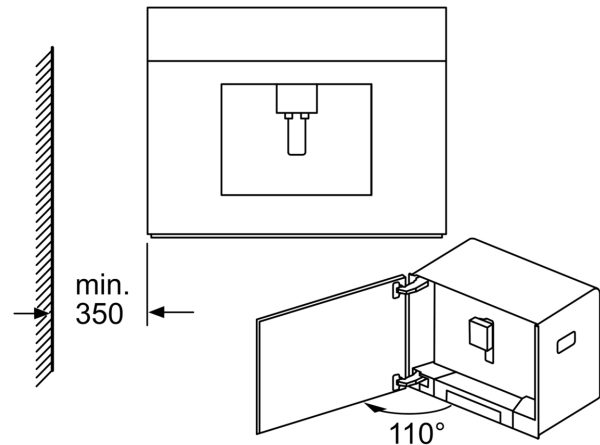

N 90, ESPRESSOR AUTOMAT ÎNCORPORABIL,
GRAFIT, REZERVOR DE APĂ DETAȘABIL
C17KS61G0

Dimensiuni în mm

Recipientul de boabe și cel de apă
vor fi scoase prin față.

Înălțime de montaj recomandată
95-145 cm.

Dimensiuni în mm

Recipientul de boabe și cel de apă
vor fi scoase prin față.

Înălțime de montaj recomandată
95-145 cm.

Dimensiuni în mm

Montaj de colț stânga

La folosirea marginii de balama de 92°
(nr. piesă de schimb 00636455), distanța
minimă până la perete este de numai
100 mm.

Dimensiuni în mm