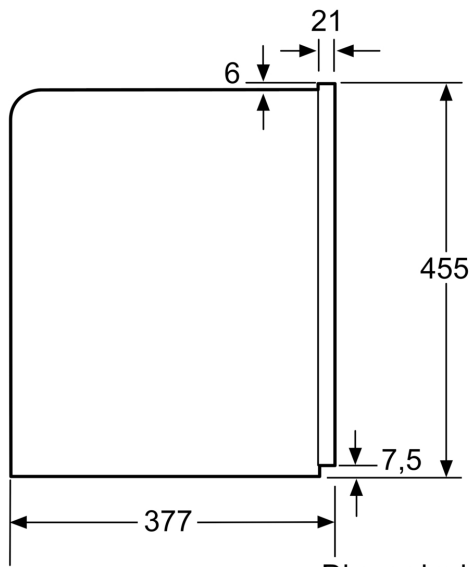

Tip constructiv: incorporat
 Duza pentru spumare: Nu
 Afisaj: Da
 Sistem de protecție împotriva inundațiilor: Nu
 Capacitate cești: All cups
 Dimensiuni aparat: 455x596x377 mm
 Dimensiuni aparat ambalat: 540 x 478 x 670 mm
 Dimensiuni nișă (lxLxA): 449 x 558 x 356 mm
 Cod EAN: 4242004255659
 Amperaj: 10 A
 Tensiune: 220-240 V
 Frecvență: 50/60 Hz
 Tip stecher: Schuko-/Gardy cu împământare

N 90, ESPRESSOR AUTOMAT ÎNCORPORABIL,
GRAFIT, REZERVOR DE APĂ DETAȘABIL
C17KS61G0

Dimensiuni în mm

Recipientul de boabe și cel de apă
vor fi scoase prin față.

Înălțime de montaj recomandată
95-145 cm.

Dimensiuni în mm

Dimensiuni în mm