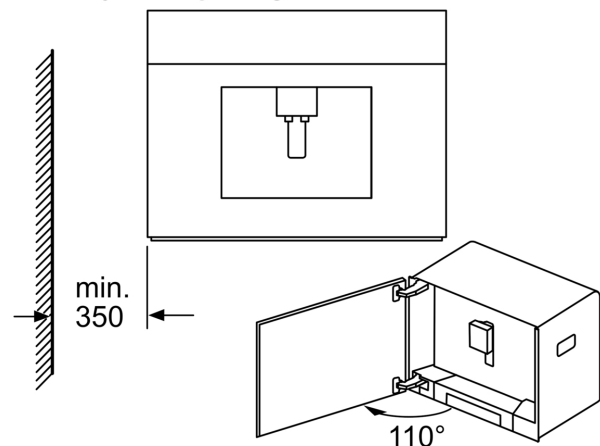

N 90, ESPRESSOR AUTOMAT ÎNCORPORABIL,
NEGRU, REZERVOR DE APĂ DETAȘABIL
C17KS61H0

Dimensiuni în mm

Recipientul de boabe și cel de apă
vor fi scoase prin față.

Înălțime de montaj recomandată
95-145 cm.

Dimensiuni în mm

Recipientul de boabe și cel de apă
vor fi scoase prin față.

Înălțime de montaj recomandată
95-145 cm.

Dimensiuni în mm

Montaj de colț stânga

La folosirea marginii de balama de 92°
(nr. piesă de schimb 00636455), distanța
minimă până la perete este de numai
100 mm.

Dimensiuni în mm