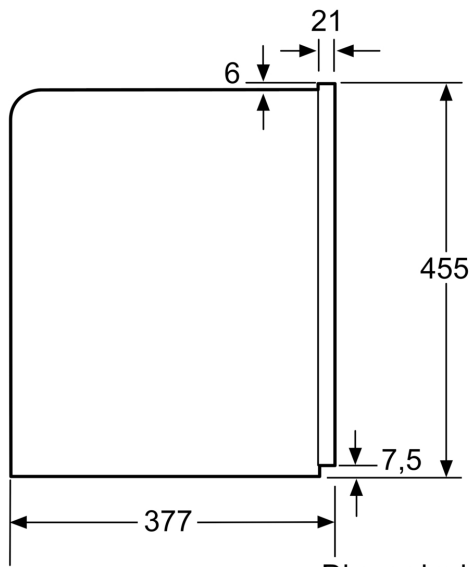

Tip constructiv: incorporat
 Duza pentru spumare: Nu
 Afisaj: Da
 Sistem de protecție împotriva inundațiilor: Nu
 Capacitate cesti: All cups
 Dimensiuni aparat: 455x596x377 mm
 Dimensiuni aparat ambalat: 540 x 478 x 670 mm
 Dimensiuni nișă (lxLxA): 449 x 558 x 356 mm
 Cod EAN: 4242004234470
 Amperaj: 10 A
 Tensiune: 220-240 V
 Frecvență: 50/60 Hz
 Tip stecher: Schuko-/Gardy cu împământare

N 90, ESPRESSOR AUTOMAT ÎNCORPORABIL,
NEGRU, REZERVOR DE APĂ DETAȘABIL
C17KS61H0

Dimensiuni în mm

Recipientul de boabe și cel de apă
vor fi scoase prin față.

Înălțime de montaj recomandată
95-145 cm.

Dimensiuni în mm

Dimensiuni în mm