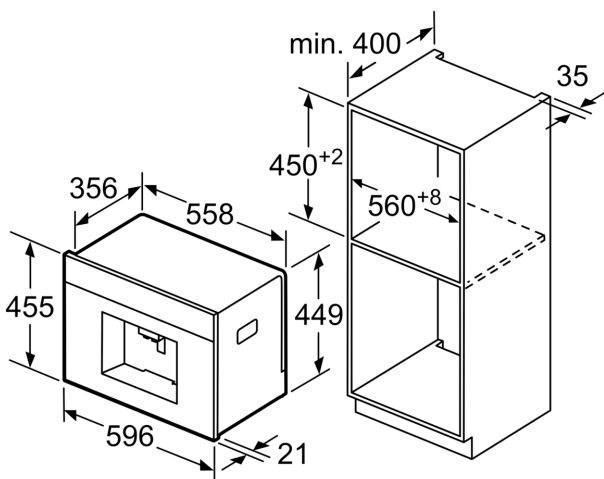

Tip constructiv: incorporat
 Duza pentru spumare: Nu
 Afisaj: Da
 Sistem de protecție împotriva inundațiilor: Nu
 Capacitate cesti: All cups
 Dimensiuni aparat: 455x596x377 mm
 Dimensiuni aparat ambalat: 540 x 478 x 670 mm
 Dimensiuni nișă (lxLxA): 449 x 558 x 356 mm
 Cod EAN: 4242004234470
 Amperaj: 10 A
 Tensiune: 220-240 V
 Frecvență: 50/60 Hz
 Tip stecher: Schuko-/Gardy cu împământare

N 90, ESPRESSOR AUTOMAT ÎNCORPORABIL,
NEGRU, REZERVOR DE APĂ DETAȘABIL
C17KS61H0

Dimensiuni în mm

Recipientul de boabe și cel de apă
vor fi scoase prin față.

Înălțime de montaj recomandată
95-145 cm.

Dimensiuni în mm

Recipientul de boabe și cel de apă
vor fi scoase prin față.

Înălțime de montaj recomandată
95-145 cm.

Dimensiuni în mm

Montaj de colț stânga

La folosirea marginii de balama de 92°
(nr. piesă de schimb 00636455), distanța
minimă până la perete este de numai
100 mm.

Dimensiuni în mm