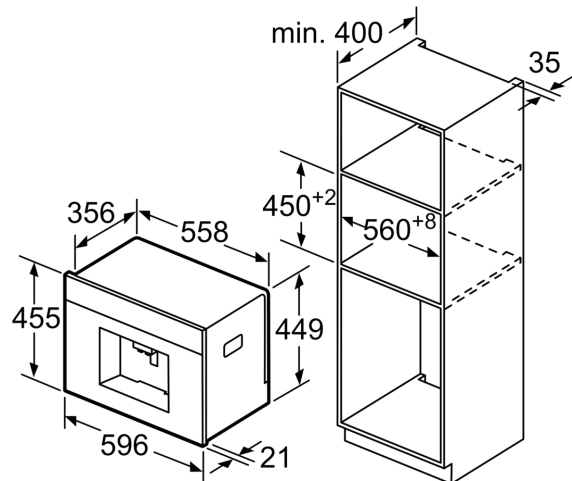

Tip constructiv: incorporat
 Duza pentru spumare: Nu
 Afisaj: Da
 Sistem de protecție împotriva inundațiilor: Nu
 Capacitate cesti: All cups
 Dimensiuni aparat: 455x596x377 mm
 Dimensiuni aparat ambalat: 540 x 478 x 670 mm
 Dimensiuni nișă (lxLxA): 449 x 558 x 356 mm
 Cod EAN: 4242004234470
 Amperaj: 10 A
 Tensiune: 220-240 V
 Frecvență: 50/60 Hz
 Tip stecher: Schuko-/Gardy cu împământare

N 90, ESPRESSOR AUTOMAT ÎNCORPORABIL,
NEGRU, REZERVOR DE APĂ DETAȘABIL
C17KS61H0

Dimensiuni în mm

Recipientul de boabe și cel de apă
vor fi scoase prin față.

Înălțime de montaj recomandată
95-145 cm.

Dimensiuni în mm

Recipientul de boabe și cel de apă
vor fi scoase prin față.

Înălțime de montaj recomandată
95-145 cm.

Dimensiuni în mm

Montaj de colț stânga

La folosirea marginii de balama de 92°
(nr. piesă de schimb 00636455), distanța
minimă până la perete este de numai
100 mm.

Dimensiuni în mm