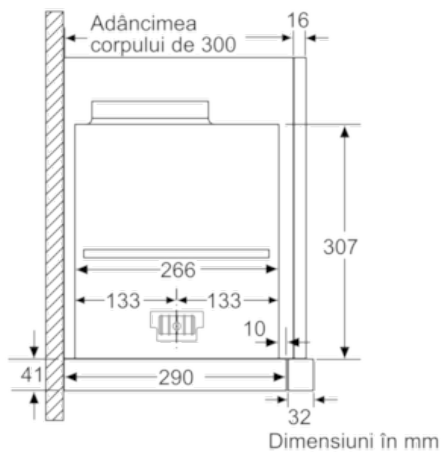

DIMENSIUNI:

- Diametru burlan Ø 150 mm (Ø 120 mm atașat)
- Dimensiuni produs (ÎxLxA): 378 x 898 x 290 mm
- Dimensiuni nișă (ÎxLxA): 337 x 524 x 290 mm

N 90, Hotă telescopică, încorporabilă, 90 cm, Inox
D49PU65X3

Schite dimensionale

Dimensiuni în mm

Dimensiuni în mm

La montajul hotei telescopice de 90cm într-un dulap suspendat lat de 90cm este necesar setul de montaj. Cele două colțare de montaj vor fi fixate cu șuruburi în mobilă, în dreapta și în stânga. Montaj după șablon.

Dimensiuni în mm

Dimensiuni în mm

Dimensiuni în mm

Dimensiuni în mm

N 90, Hotă telescopică, încorporabilă, 90 cm, Inox
D49PU65X3

Schite dimensionale