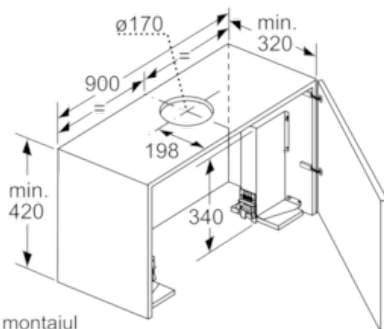

DIMENSIUNI:

- Diametru burlan Ø 150 mm (Ø 120 mm atașat)
- Dimensiuni produs (ÎxLxA): 378 x 898 x 290 mm
- Dimensiuni nișă (ÎxLxA): 337 x 524 x 290 mm

N 90, Hotă telescopică, încorporabilă, 90 cm, Inox
D49PU65X3

Schite dimensionale

Dimensiuni în mm

Dimensiuni în mm

La montajul hotei telescopice de 90cm într-un dulap suspendat lat de 90cm este necesar setul de montaj. Cele două colțare de montaj vor fi fixate cu șuruburi în mobilă, în dreapta și în stânga. Montaj după șablon.

Dimensiuni în mm

Dimensiuni în mm

Dimensiuni în mm

Dimensiuni în mm

N 90, Hotă telescopică, încorporabilă, 90 cm, Inox
D49PU65X3

Schite dimensionale