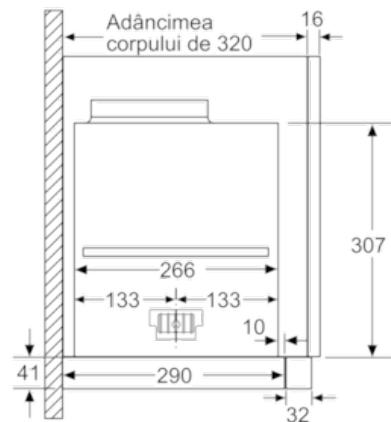

DIMENSIUNI:

- Diametru burlan Ø 150 mm (Ø 120 mm atașat)
- Dimensiuni produs (ÎxLxA): 378 x 898 x 290 mm
- Dimensiuni nișă (ÎxLxA): 337 x 524 x 290 mm

N 90, Hotă telescopică, încorporabilă, 90 cm, Inox
D49PU65X3

Schite dimensionale

Dimensiuni în mm

Dimensiuni în mm

La montajul hotei telescopice de 90cm într-un dulap suspendat lat de 90cm este necesar setul de montaj. Cele două colțare de montaj vor fi fixate cu șuruburi în mobilă, în dreapta și în stânga. Montaj după șablon.

Dimensiuni în mm

Dimensiuni în mm

Dimensiuni în mm

Dimensiuni în mm

N 90, Hotă telescopică, încorporabilă, 90 cm, Inox
D49PU65X3

Schite dimensionale