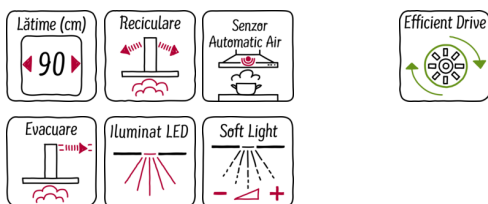

Accesorii optionale

Z54TC02X0 Filtru de carbon activ
Z54TM90X0 Kit montaj hota telescopica, dulap 90 cm
Z54TS02X0 Kit recirculare

Hotă telescopică: iubită de fanii bucătărilor cu design minimalist.

- ☑ Izolare fonică specială: îți garantează un nivel de zgomot redus pentru o experiență desăvârșită în bucătărie
- ☑ Automatic Air Sensor: ajustare automată a puterii de evacuare, funcție de intensitatea cu care gătești
- ☑ Iluminare cu LED: vizibilitate clară cu un consum de energie redus
- ☑ EfficientDrive: te bucuri de liniște cu ajutorul motorului cu tehnologie BLDC
- ☑ Treapta intensiv: împropătarea aerului din bucătărie într-un mod rapid și eficient.

Echipare

Date tehnice

Tip : Extragere

CertIFICATE DE AUTORIZARE : CE, VDE

Lungime cablu de alimentare (cm) : 175

Dimensiuni nisa (lxLxA) (mm) : 337mm x 524.0mm x 290mm

Dist min deasupra plitei elect : 430

Dist min deasupra plitei gaz : 650

Greutate netă (kg) : 15,381

Tip reglaj : electronic

Trepte de reglare a puterii : 3 trepte + 2 Intensiv

Eficiența maximă ventilator - regim evacuare aer (m³/h) : 412

Eficiența ventilator pe treapta Intensiv - Regim de recirculare a aerului (m³/h) : 742.0

Eficiența ventilator pe treapta Intensiv - Regim de evacuare a aerului (m³/h) : 867

Numar lampi de iluminare : 2

Nivel de zgomot (dB) : 52

Diametru racord de evacuare a aerului (mm) : 150 / 120

Material filtru de grasime : Filtre inox lavabile

Cod EAN : 4242004213758

Putere instalata (W) : 166

Amperaj (A) : 10

Tensiune (V) : 220-240

Frecvența (Hz) : 60; 50

Tip stecher : Schuko-/Gardy cu împământare

Tip de instalare : incorporata in corp mobilier

4 242004 213758