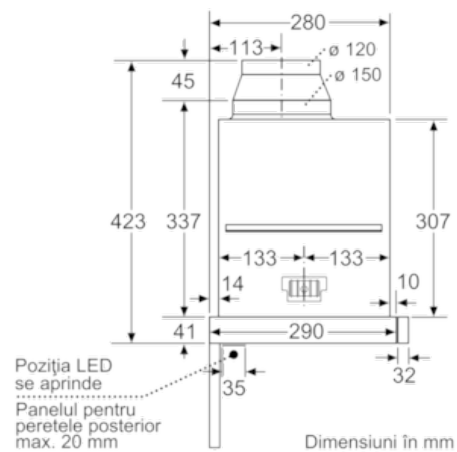

Echipare

Date tehnice

Tip : Extragere

CertIFICATE DE AUTORIZARE : CE, VDE

Lungime cablu de alimentare (cm) : 175

Dimensiuni nisa (lxLxA) (mm) : 337mm x 524.0mm x 290mm

Dist min deasupra plitei elect : 430

Dist min deasupra plitei gaz : 650

DIMENSIUNI:

- Diametru burlan Ø 150 mm (Ø 120 mm atașat)
- Dimensiuni produs (ÎxLxA): 378 x 898 x 290 mm
- Dimensiuni nișă (ÎxLxA): 337 x 524 x 290 mm

N 90, Hotă telescopică, încorporabilă, 90 cm, Inox
D49PU65X3

Schite dimensionale

Dimensiuni în mm

Dimensiuni în mm

La montajul hotei telescopice de 90cm într-un dulap suspendat lat de 90cm este necesar setul de montaj. Cele două colțare de montaj vor fi fixate cu șuruburi în mobilă, în dreapta și în stânga. Montaj după șablon.

Dimensiuni în mm

Dimensiuni în mm

Dimensiuni în mm

Dimensiuni în mm

N 90, Hotă telescopică, încorporabilă, 90 cm, Inox
D49PU65X3

Schite dimensionale