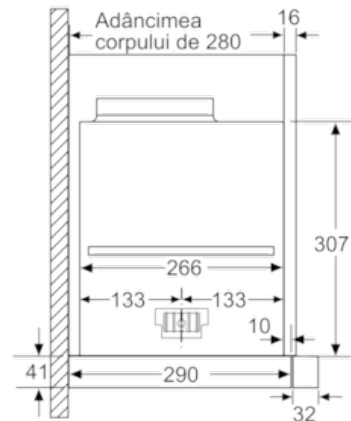

Echipare

Date tehnice

Tip : Extragere

CertIFICATE DE AUTORIZARE : CE, VDE

Lungime cablu de alimentare (cm) : 175

Dimensiuni nisa (lxLxA) (mm) : 337mm x 524.0mm x 290mm

Dist min deasupra plitei elect : 430

Dist min deasupra plitei gaz : 650

DIMENSIUNI:

- Diametru burlan Ø 150 mm (Ø 120 mm atașat)
- Dimensiuni produs (ÎxLxA): 378 x 898 x 290 mm
- Dimensiuni nișă (ÎxLxA): 337 x 524 x 290 mm

N 90, Hotă telescopică, încorporabilă, 90 cm, Inox
D49PU65X3

Schite dimensionale

Dimensiuni în mm

Dimensiuni în mm

La montajul hotei telescopice de 90cm într-un dulap suspendat lat de 90cm este necesar setul de montaj. Cele două colțare de montaj vor fi fixate cu șuruburi în mobilă, în dreapta și în stânga. Montaj după șablon.

Dimensiuni în mm

Dimensiuni în mm

Dimensiuni în mm

Dimensiuni în mm

N 90, Hotă telescopică, încorporabilă, 90 cm, Inox
D49PU65X3

Schite dimensionale