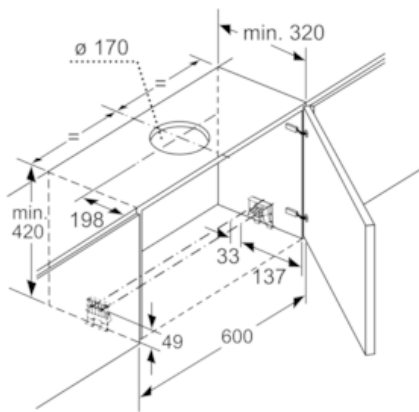

DESIGN:

- Mîner/Profil negru inclus

DETALII TEHNICE:

- Instalare ușoară
- Putere motor: 166 W
- Lungime cablu electric: 1,75 m
- Pentru instalare în mod recirculare aer este nevoie de kit de recirculare sau kit de recirculare AirClean - accesorii opționale

DIMENSIUNI:

- Diametru burlan Ø 150 mm (Ø 120 mm atașat)
- Dimensiuni produs (ÎxLxA): 378 x 898 x 290 mm
- Dimensiuni nișă (ÎxLxA): 337 x 524 x 290 mm

N 90, Hotă telescopică, încorporabilă, 90 cm, Inox
D49PU65X3

Schite dimensionale

Dimensiuni în mm

Dimensiuni în mm

La montajul hotei telescopice de 90cm într-un dulap suspendat lat de 90cm este necesar setul de montaj. Cele două colțare de montaj vor fi fixate cu șuruburi în mobilă, în dreapta și în stânga. Montaj după șablon.

Dimensiuni în mm

Dimensiuni în mm

Dimensiuni în mm

Dimensiuni în mm

N 90, Hotă telescopică, încorporabilă, 90 cm, Inox
D49PU65X3

Schite dimensionale