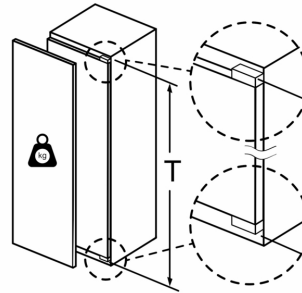

DETALII COMPARTIMENT CONGELATOR

- 1 compartiment congelator cu clapetă
- Compartiment congelator potrivit și pentru păstrare pizza

DETALII TEHNICE:

- Ușă cu deschidere spre dreapta, reversibilă
- Putere conectată 90 W : 90
- Conexiune electrică: 220 - 240 V

DIMENSIUNI:

- Dimensiuni (Î x L x A): 177.2 cm x 55.8 cm x 54.5 cm
- Dimensiune nișă (Î x L x A): 177.5 cm x 56 cm x 55 cm

ACCESORII:

- 1 x element fixare sticle pe suport ușă
- 1 x tavă pentru cuburi gheață

N 90, FRIGIDER ÎNCORPORABIL CU
COMPARTIMENT DE CONGELĂRE INTEGRAT, 177.2 X
55.8 CM, BALAMA PLATĂ CU ÎNCHIDERE
AMORTIZATĂ
K18826DE0

Schite dimensionale

Schite dimensionale

Dimensiuni în mm

Greutatea maximă permisă a ușilor de mobilier