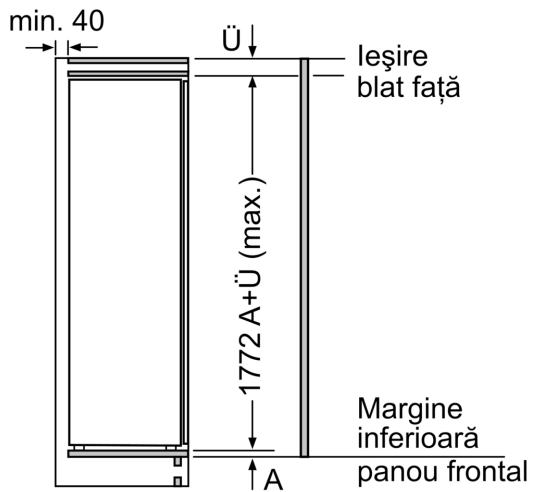

DIMENSIUNI:

- Dimensiuni (Î x L x A): 177.2 cm x 55.8 cm x 54.5 cm
- Dimensiune nișă (Î x L x A): 177.5 cm x 56 cm x 55 cm

ACCESORII:

- 1 x element fixare sticle pe suport ușă
- 1 x tavă pentru cuburi gheață

N 90, FRIGIDER ÎNCORPORABIL CU
COMPARTIMENT DE CONGELĂRE INTEGRAT, 177.2 X
55.8 CM, BALAMA PLATĂ CU ÎNCHIDERE
AMORTIZATĂ
K18826DE0

Schite dimensionale

Schite dimensionale

Dimensiuni în mm

Greutatea maximă permisă a ușilor de mobilier

Dimensiuni în mm

Deschidere recomandată pentru balama plată

F	R	X
16-19	0-3	2,5
20	0-1	3
	2-3	2,5
21	0-1	3
	2-3	2,5
22	0	4
	1	3,5
	2-3	3

Trebuie respectată deschiderea recomandată în tabel pentru a se asigura o deschidere fără coliziuni a ușii aparatului și pentru a se preveni deteriorarea mobilierului din bucătărie.