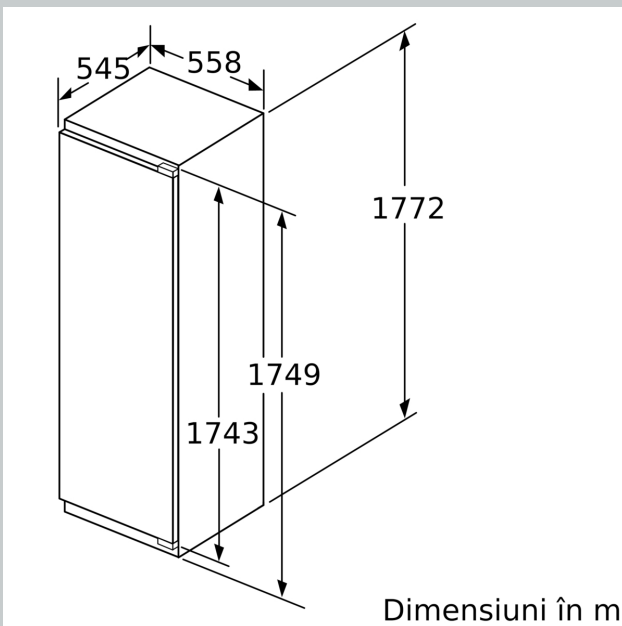

DIMENSIUNI:

- Dimensiuni (Î x L x A): 177.2 cm x 55.8 cm x 54.5 cm
- Dimensiune nișă (Î x L x A): 177.5 cm x 56 cm x 55 cm

ACCESORII:

- 1 x element fixare sticle pe suport ușă
- 1 x tavă pentru cuburi gheață

N 90, FRIGIDER ÎNCORPORABIL CU
COMPARTIMENT DE CONGELĂRE INTEGRAT, 177.2 X
55.8 CM, BALAMA PLATĂ CU ÎNCHIDERE
AMORTIZATĂ
K18826DE0

Schite dimensionale

Schite dimensionale

Dimensiuni în mm

Greutatea maximă permisă a ușilor de mobilier