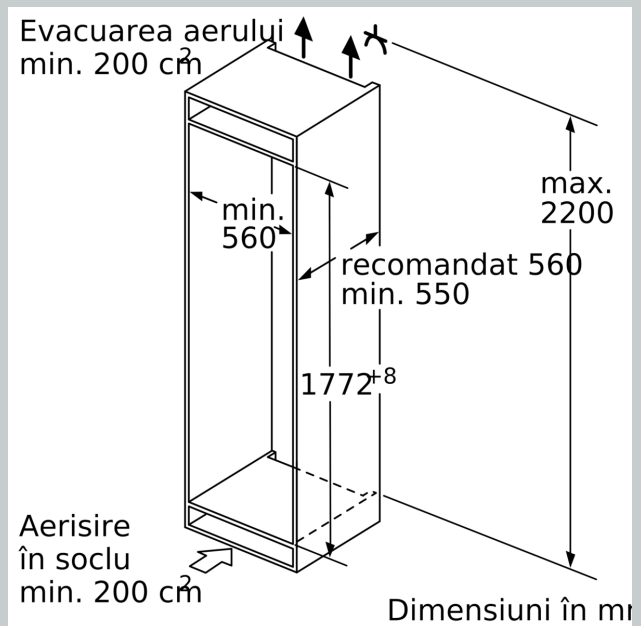

Echipare

Date tehnice

Clasa de eficiență energetică (Regulament (UE) 2017/1369): E
 Consumul mediu anual de energie în kWh/a: 184 kWh/an
 Suma volumului compartimentelor pentru alimente congelate : 15 l
 Suma volumului compartimentelor pentru alimente necongelate:
 254 l
 Emisiile acustice în aer: 36 dB(A) re 1pW
 Clasa emisiilor acustice în aer: C
 Tip constructiv: incorporat
 Opțiuni panou decor: Nu este posibil
 Înălțime: 1772 mm
 Lățime produs: 558 mm
 Adâncime produs: 545 mm
 Dimensiuni nișă (IxLxA): 1775x560x550 mm
 Greutate netă: 67.9 kg
 Putere de conectare nominală: 90 W
 Amperaj: 10 A
 Deschidere ușă (poziție balamale): Inversabil la dreapta
 Tensiune: 220-240 V
 Frecvență: 50 Hz
 Lungime cablu de alimentare: 230 cm
 Numar de compresoare: 1
 Numar circuite frigorifice independente: 2
 Frigider cu ventilator interior: Nu
 Balamale reversibile: Da
 Număr rafturi reglabile - Frigider: 4
 Rafturi pentru sticle: Nu
 Cod EAN: 4242004247678
 Marca: Neff
 Cod comercial: K18826DE0
 Categorie produs: Frigider
 Sistem NoFrost (fara gheata): N/A
 Tip de instalare: Complet integrabil(ă)
 Accesorii incluse: 1 x tavă pentru cuburi gheață

DETALII COMPARTIMENT CONGELATOR

- 1 compartiment congelator cu clapetă
- Compartiment congelator potrivit și pentru păstrare pizza

DETALII TEHNICE:

- Ușă cu deschidere spre dreapta, reversibilă
- Putere conectată 90 W : 90
- Conexiune electrică: 220 - 240 V

DIMENSIUNI:

- Dimensiuni (Î x L x A): 177.2 cm x 55.8 cm x 54.5 cm
- Dimensiune nișă (Î x L x A): 177.5 cm x 56 cm x 55 cm

ACCESORII:

- 1 x element fixare sticle pe suport ușă
- 1 x tavă pentru cuburi gheață

N 90, FRIGIDER ÎNCORPORABIL CU
COMPARTIMENT DE CONGELĂRE INTEGRAT, 177.2 X
55.8 CM, BALAMA PLATĂ CU ÎNCHIDERE
AMORTIZATĂ
K18826DE0

Schite dimensionale

Schite dimensionale

Dimensiuni în mm

Greutatea maximă permisă a ușilor de mobilier