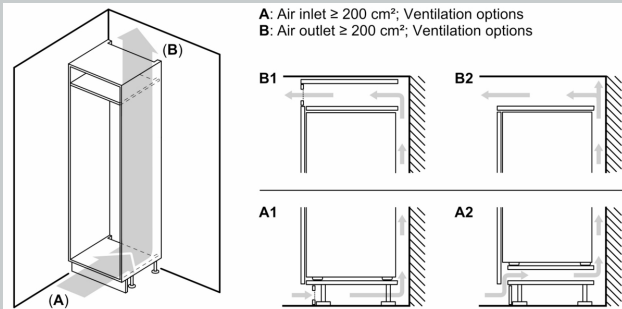

DIMENSIUNI:

- Dimensiuni (Î x L x A): 177.2 cm x 55.8 cm x 54.5 cm
- Dimensiune nișă (Î x L x A): 177.5 cm x 56 cm x 55 cm

ACCESORII:

- 1 x element fixare sticle pe suport ușă
- 1 x tavă pentru cuburi gheață

ACCESORII OPȚIONALE:

- K50B0SZ0, KS1860Z0 : accesoriu pentru conectarea aparatelor Wi-Fi Ready pentru monitorizarea și controlul acestora prin intermediul aplicației Home Connect

MENTIUNI SUPLIMENTARE:

- Bazat pe rezultatele testului standard de 24 ore. Consumul real depinde de modul de utilizare și amplasarea aparatului.

N 90, FRIGIDER ÎNCORPORABIL CU
COMPARTIMENT DE CONGELĂRE INTEGRAT, 177.2 X
55.8 CM, BALAMA PLATĂ CU ÎNCHIDERE
AMORTIZATĂ
K18826DE0

Schite dimensionale

Schite dimensionale

Dimensiuni în mm

Greutatea maximă permisă a ușilor de mobilier