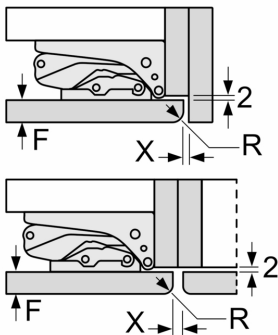

DIMENSIUNI:

- Dimensiuni (Î x L x A): 177.2 cm x 55.8 cm x 54.5 cm
- Dimensiune nișă (Î x L x A): 177.5 cm x 56 cm x 55 cm

ACCESORII:

- 1 x element fixare sticle pe suport ușă
- 1 x tavă pentru cuburi gheață

N 90, FRIGIDER ÎNCORPORABIL CU
COMPARTIMENT DE CONGELĂRE INTEGRAT, 177.2 X
55.8 CM, BALAMA PLATĂ CU ÎNCHIDERE
AMORTIZATĂ
K18826DE0

Schite dimensionale

Schite dimensionale

Dimensiuni în mm

Greutatea maximă permisă a ușilor de mobilier

Dimensiuni în mm

Deschidere recomandată pentru balama plată

F	R	X
16-19	0-3	2,5
20	0-1	3
	2-3	2,5
21	0-1	3
	2-3	2,5
22	0	4
	1	3,5
	2-3	3

Trebuie respectată deschiderea recomandată în tabel pentru a se asigura o deschidere fără coliziuni a ușii aparatului și pentru a se preveni deteriorarea mobilierului din bucătărie.