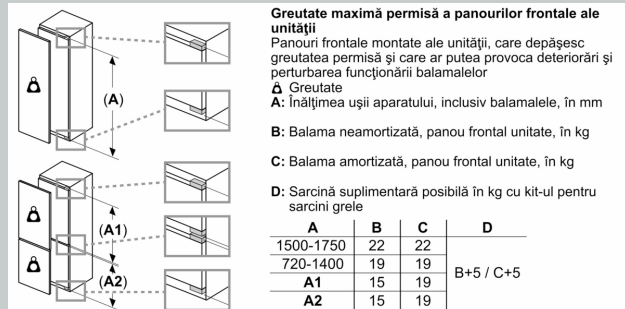

DIMENSIUNI:

- Dimensiuni (Î x L x A): 177.2 cm x 55.8 cm x 54.5 cm
- Dimensiune nișă (Î x L x A): 177.5 cm x 56 cm x 55 cm

ACCESORII:

- 1 x element fixare sticle pe suport ușă
- 1 x tavă pentru cuburi gheață

ACCESORII OPȚIONALE:

- K50B0SZ0, KS1860Z0 : accesoriu pentru conectarea aparatelor Wi-Fi Ready pentru monitorizarea și controlul acestora prin intermediul aplicației Home Connect

MENTIUNI SUPLIMENTARE:

- Bazat pe rezultatele testului standard de 24 ore. Consumul real depinde de modul de utilizare și amplasarea aparatului.

N 90, FRIGIDER ÎNCORPORABIL CU
COMPARTIMENT DE CONGELĂRE INTEGRAT, 177.2 X
55.8 CM, BALAMA PLATĂ CU ÎNCHIDERE
AMORTIZATĂ
K18826DE0

Schite dimensionale

Schite dimensionale

Dimensiuni în mm

Greutatea maximă permisă a ușilor de mobilier