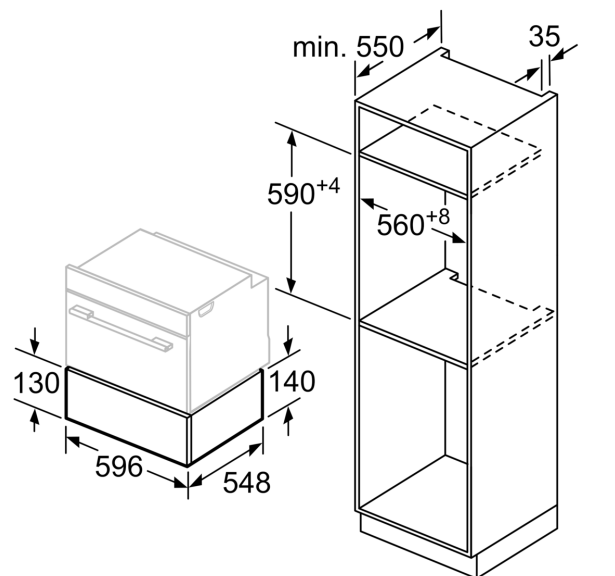

- ✓ Push & Pull – Deschizi sertarul cu o singură atingere delicată.
- ✓ Instalare cu un aparat compact – combină sertarul cu orice aparat compact de 45 cm

Tip constructiv: incorporat
Număr maxim cesti de cafea Espresso: 64
Dimensiuni aparat: 140x596x548 mm
Dimensiuni aparat ambalat: 210 x 660 x 660 mm
Dimensiuni nișă (IxLxA): 140 x 560 x 550 mm
Cod EAN: 4242004254386
Amperaj: 10 A
Tensiune: 220-240 V
Frecvență: 50-60 Hz
Tip stecher: Schuko-/Gardy cu împământare

DETALII TEHNICE / DIMENSIUNI:

- Dimensiuni (ÎxLxA): 140 mm x 596 mm x 548 mm
- Dimensiuni nișă (ÎxLxA): 140 mm x 560 mm - 568 mm x 550 mm
- Putere maximă consumată: 0.81 kW
- Valoarea tensiunii nominale: 220 - 240 V
- Lungime cablu de alimentare: 150 cm
- „Va rugăm să consultați dimensiunile specificate în schița de instalare”
- Vă recomandăm alegerea unor produse complementare din N70, pentru a asigura o combinație optimă de design a electrocasnicelor încorporabile.

N 70, SERTAR TERMIC, 60 X 14 CM,
GRAPHITE-GREY
N17HH10G0

Prin intermediul unui sertar termic pot fi montate cuptoare compacte cu o înălțime a aparatului de 455 mm. Nu este necesară o placă intermediară.

Dimensiuni în mm

Dimensiuni în mm