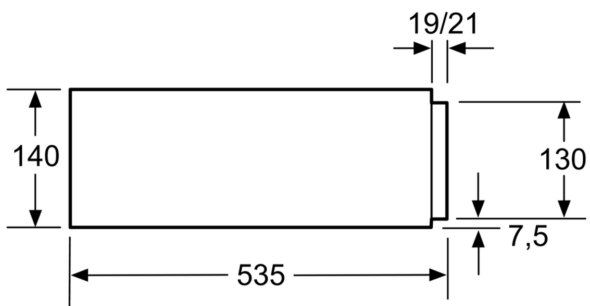

N 70, SERTAR TERMIC, 60 X 14 CM,
GRAPHITE-GREY
N17HH10G0