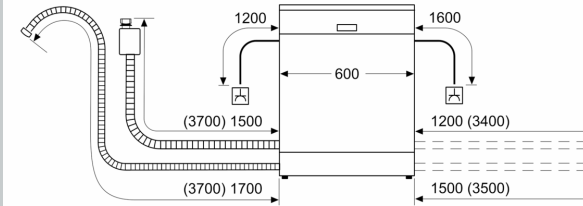

Echipare

Date tehnice

Clasa de eficiență energetică: D
 Consumul ponderat de energie la 100 de cicluri utilizând programul "eco" (EU 2017/1369):85 kWh
 Număr maxim de seturi de vase: 14
 Consumul de apă în litri per ciclu pe baza programul eco: 9.5 l
 Durata programului:4:35 h
 Emisiile acustice în aer: 42 dB(A) re 1 pW
 Clasa emisiilor acustice în aer:B
 Tip constructiv:Încorporabil
 Înălțime cu capac superior:0 mm
 Dimensiuni aparat (Î x L x A):815 x 598 x 550 mm
 Dimensiuni nisa (IxLxA):815-875 x 600 x 550 mm
 Adâncime cu usa deschisă la 90 grade:1150 mm
 Picioare reglabile pe înălțime:Da - toate din față
 Posibilitate maximă de reglare picioare: 60 mm
 Soclu reglabil: Atât orizontal cât și vertical
 Greutate netă:42.7 kg
 Greutate brută: 44.5 kg
 Putere instalată: 2400 W
 Amperaj: 10 A
 Tensiune:220-240 V
 Frecvență:50; 60 Hz
 Lungime cablu de alimentare: 175.0 cm
 Tip stecher: Schuko-/Gardy cu împământare
 Lungime furtun de alimentare: 165 cm
 Lungime furtun de evacuare: 190 cm
 Cod EAN:4242004254232
 Tip de instalare: Complet încorporabilă

- Model complet încorporabil
- Material cuvă interioară: Inox
- Include pâlnie pentru sare
- Placă de protecție împotriva aburului
- Dimensiuni produs (ÎxLxA): 81.5 x 59.8 x 55 cm
- SX, în coșul inferior

¹ Pe o scară a clasei de eficiență energetică de la A la G

² Consumul de energie în kWh per 100 cicluri de spălare (în programul Eco 50 °C)

³ Consumul de apă în litri per ciclu de spălare (în programul Eco 50 °C)

Schite dimensionale

Dimensiuni în mm

⚡ Priză electrică
() Valori cu set de extensie

Dimensiuni în mm