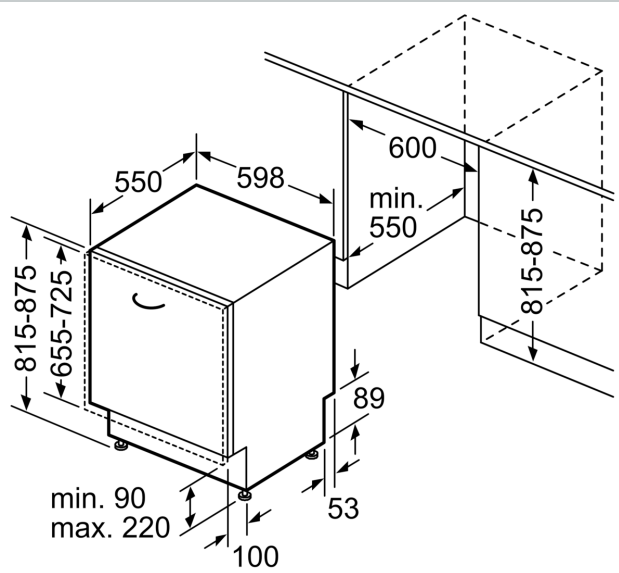

Echipare

Date tehnice

Clasa de eficiență energetică: D
 Consumul ponderat de energie la 100 de cicluri utilizând programul "eco" (EU 2017/1369):85 kWh
 Număr maxim de seturi de vase: 14
 Consumul de apă în litri per ciclu pe baza programul eco: 9.5 l
 Durata programului:4:35 h
 Emisiile acustice în aer: 42 dB(A) re 1 pW
 Clasa emisiilor acustice în aer:B
 Tip constructiv:Încorporabil
 Înălțime cu capac superior:0 mm
 Dimensiuni aparat (Î x L x A):815 x 598 x 550 mm
 Dimensiuni nisa (IxLxA):815-875 x 600 x 550 mm
 Adâncime cu usa deschisă la 90 grade:1150 mm
 Picioare reglabile pe înălțime:Da - toate din față
 Posibilitate maximă de reglare picioare: 60 mm
 Soclu reglabil: Atât orizontal cât și vertical
 Greutate netă:42.7 kg
 Greutate brută: 44.5 kg
 Putere instalată: 2400 W
 Amperaj: 10 A
 Tensiune:220-240 V
 Frecvență:50; 60 Hz
 Lungime cablu de alimentare: 175.0 cm
 Tip stecher: Schuko-/Gardy cu împământare
 Lungime furtun de alimentare: 165 cm
 Lungime furtun de evacuare: 190 cm
 Cod EAN:4242004254232
 Tip de instalare: Complet încorporabilă

- Model complet încorporabil
- Material cuvă interioară: Inox
- Include pâlnie pentru sare
- Placă de protecție împotriva aburului
- Dimensiuni produs (ÎxLxA): 81.5 x 59.8 x 55 cm
- SX, în coșul inferior

Schite dimensionale

Dimensiuni în mm

⚡ Priză electrică
() Valori cu set de extensie

Dimensiuni în mm