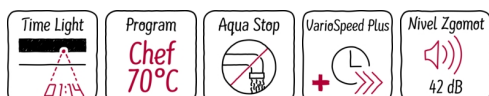

N 70, Mașina de spălat vase complet încorporabilă, 60 cm
S515M80X1E

COOKING PASSION SINCE 1877

Mașina de spălat vase cu sertar de tacâmuri și interior adaptabil, cu afișaj pentru timpul de spălare rămas.

- ☑ TimeLight - proiecția pe podea a timpului rămas de spălare, cu vizibilitate foarte bună indiferent de culoarea podelei.
- ☑ Chef 70°C – Programul profesionist care face să dispară reziduurile încăpățănate.
- ☑ Aqua Stop – Protecție pe viață împotriva scurgerilor din mașina de spălat vase.
- ☑ Vario Speed Plus – Curățați și uscați vasele de până la trei ori mai repede
- ☑ Nivel de zgomot 42dB – Plăcut de silențioasă cu doar 42dB

Echipare

Date tehnice

Clasa de eficiență energetică : E
Consumul ponderat de energie la 100 de cicluri utilizând programul " eco "(EU 2017/1369) : 95 kWh
Număr maxim de seturi de vase : 14
Consumul de apă în litri per ciclu pe baza programul eco : 9,5 l
Durata programului : 3:15 h
Emisiile acustice în aer : 42 dB(A) re 1 pW
Clasa emisiilor acustice în aer : B
Forma constructiva : încorporat
Înălțime cu capac superior : 0 mm
Dimensiuni aparat (Î x L x A) : 815 x 598 x 550 mm
Dimensiuni nisa (ÎxLxA) : 815-875 x 600 x 550 mm
CertIFICATE de autorizare : CE, VDE
Adâncime cu ușa deschisă la 90 grade : 1150 mm
Picioare reglabile pe înălțime : Da - toate din față
Posibilitate maximă de reglare picioare : 60 mm
Soclu reglabil : Atât orizontal cât și vertical
Greutate netă : 41,7 kg
Greutate brută : 44,0 kg
Putere instalată : 2400 W
Amperaj : 10 A
Tensiune : 220-240 V
Frecvență : 50; 60 Hz
Lungime cablu de alimentare : 175 cm
Tip stecher : Schuko-/Gardy cu împământare
Lungime furtun de alimentare : 165 cm
Lungime furtun de evacuare : 190 cm
Cod EAN : 4242004219521
Tip de instalare : Complet integrabil