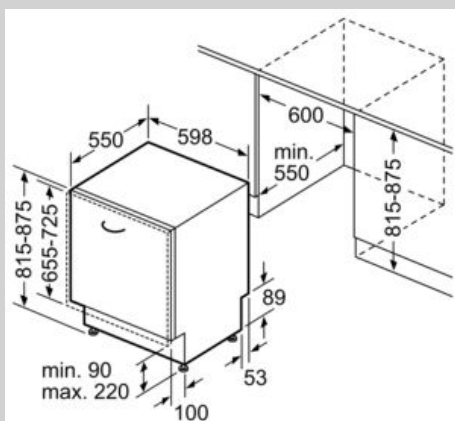

Echipare

Date tehnice

Clasa de eficiență energetică : E
Consumul ponderat de energie la 100 de cicluri utilizând programul " eco "(EU 2017/1369) : 95 kWh
Număr maxim de seturi de vase : 14
Consumul de apă în litri per ciclu pe baza programul eco : 9,5 l
Durata programului : 3:15 h
Emisiile acustice în aer : 42 dB(A) re 1 pW
Clasa emisiilor acustice în aer : B
Forma constructiva : încorporat
Înălțime cu capac superior : 0 mm
Dimensiuni aparat (Î x L x A) : 815 x 598 x 550 mm
Dimensiuni nisa (ÎxLxA) : 815-875 x 600 x 550 mm
CertIFICATE de autorizare : CE, VDE
Adâncime cu ușa deschisă la 90 grade : 1150 mm
Picioare reglabile pe înălțime : Da - toate din față
Posibilitate maximă de reglare picioare : 60 mm
Soclu reglabil : Atât orizontal cât și vertical
Greutate netă : 41,7 kg
Greutate brută : 44,0 kg
Putere instalată : 2400 W
Amperaj : 10 A
Tensiune : 220-240 V
Frecvență : 50; 60 Hz
Lungime cablu de alimentare : 175 cm
Tip stecher : Schuko-/Gardy cu împământare
Lungime furtun de alimentare : 165 cm
Lungime furtun de evacuare : 190 cm
Cod EAN : 4242004219521
Tip de instalare : Complet integrabil

INFORMAȚII TEHNICE ȘI ACCESORII:

- Model complet încorporabil
- Material cuvă interioară: Inox
- Reglare prin partea frontală a picioarelor din spatele aparatului
- Placă de protecție împotriva aburului
- Dimensiuni produs (ÎxLxA): 81.5 x 59.8 x 55 cm

Dimensiuni în mm