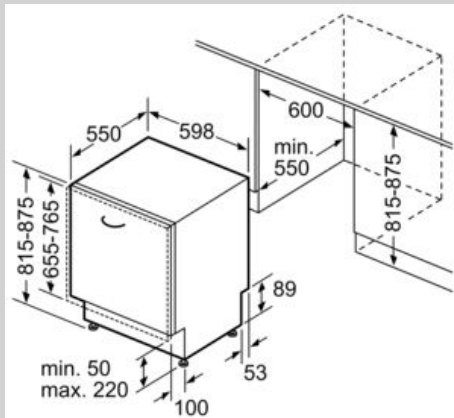

Dimensiuni nisa (lxLxA) : 815-875 x 600 x 550 mm

CertIFICATE de autorizare : CE, VDE

Adâncime cu ușa deschisă la 90 grade : 1150 mm

Picioare reglabile pe înălțime : Da - toate din față

Posibilitate maximă de reglare picioare : 60 mm

Soclu reglabil : Atât orizontal cât și vertical

Greutate netă : 46,1 kg

Greutate brută : 48,5 kg

Putere instalată : 2400 W

Amperaj : 10 A

Tensiune : 220-240 V

Frecvență : 50; 60 Hz

Lungime cablu de alimentare : 175 cm

PERFORMANȚE / CONSUMURI:

- Nivel de zgomot: 42 dB(A) re 1 pW
- Nivel de zgomot în programul Silence: 40 dB dB(A) re 1 pW

DETALII TEHNICE / DIMENSIUNI:

- Model complet încorporabil
- Home Connect activat prin intermediul WLAN/WiFi
- Material cuvă interioară: Inox
- Reglare prin partea frontală a picioarelor din spatele aparatului
- Placă de protecție împotriva aburului
- Dimensiuni produs (ÎxLxA): 81.5 x 59.8 x 55 cm

Dimensiuni în mm