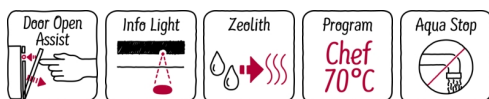

N 90, Mașina de spălat vase complet încorporabilă, 60 cm
S717P82D6E

COOKING PASSION SINCE 1877

Mașina de spălat cu interior adaptabil la o mulțime de vase și
posibilitate de instalare cu ușă fără mâner.

- ☒ Door Open Assist – Trebuie doar să împingi ușor ușa pentru a o deschide.
- ☒ InfoLight - proiecție pe podeaua bucătăriei pentru a indica funcționarea programului.
- ☒ Zeolith® – Mașină de spălat vase cu rezultate excepționale care utilizează minerale naturale.
- ☒ Chef 70°C – Programul profesionist care face să dispară reziduurile încăpățănate.
- ☒ Aqua Stop – Protecție pe viață împotriva scurgerilor din mașina de spălat vase.