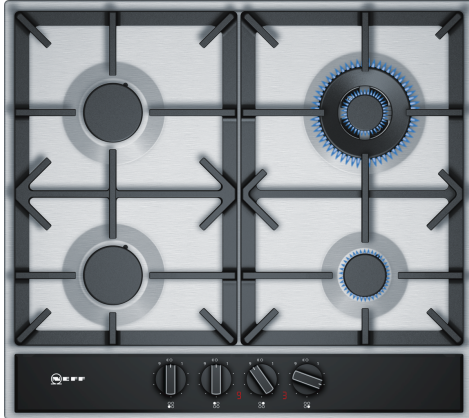

N 70, PLITĂ PE GAZ, 60 CM, INOX
T26DA59N0

Accesorii optionale

Z2480X0 :
Z32SE10X0 Suport pentru oale mici
Z32SW10X0 :

Plită pe gaz cu design metal look și sistem FlameSelect pentru
reglarea precisă a intensității flăcării.

✓ FlameSelect® – Cel mai bun control al flăcării

Echipare

Date tehnice

Tip cuptor: Plită pe gaz,
independentă
Tip constructiv: incorporat
Tip de alimentare: Gaz
Număr zone de gătit ce pot fi utilizate simultan: 4
Elemente de comanda: Butoane
ergonomice
Dimensiuni nișă (lxLxA): 45 x 560-562 x 480-492 mm
Lățime produs: 582 mm
Dimensiuni aparat: 53 x 582 x 520 mm
Dimensiuni aparat ambalat: 141 x 651 x 578 mm
Greutate netă: 11.7 kg
Greutate brută: 12.5 kg
Indicator de căldură reziduală: Da
Poziționare comenzi: Partea frontală a plitei
Material plită: Inox
Culoare suprafața: Inox
Lungime cablu de alimentare: 100.0 cm
Cod EAN: 4242004179177
Valoare putere gaz instalată: 8000 W
Amperaj: 3 A
Tensiune: 220-240 V
Frecvență: 50; 60 Hz

N 70, PLITĂ PE GAZ, 60 CM, INOX T26DA59N0

Echipare

Design

- Suprafață plită: Inox
- Suporturi din fontă pentru vase

Putere și zone de gătit

- Număr de arzătoare cu gaz: 4 buc.
- Zona stânga față: Arzător normal până la 1.75 kW (în funcție de tipul de gaz)
- Zona stânga spate: Arzător normal până la 1.75 kW (în funcție de tipul de gaz)
- Zona dreapta spate: Arzător Wok până la 3.5 kW (în funcție de tipul de gaz)
- Zona dreapta față: Arzător economic până la 1 kW (în funcție de tipul de gaz)

Confort

- Tehnologie FlameSelect: reglarea precisă a intensității în 9 trepte presetate.
- Afișaj electronic: poți vizualiza treapta de intensitate selectată și căldura reziduală.
- Butoane ergonomice tip baionetă: control frontal pentru confort în utilizare.
- Aprindere la 1 singură mână: este de ajuns să apeși și să răsucești butonul pentru a aprinde flacăra.