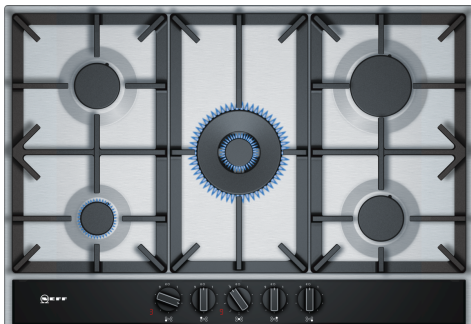

N 70, PLITĂ PE GAZ, 75 CM, INOX
T27DA69N0

Accesorii optionale

Z2480X0 :
Z32SE10X0 Suport pentru oale mici
Z32SW11X0 :

Plită pe gaz cu design metal look și sistem FlameSelect pentru reglarea precisă a intensității flăcării.

√ FlameSelect® – Cel mai bun control al flăcării

Echipare

Date tehnice

Tip cuptor: Plită pe gaz, independentă
 Tip constructiv:Încorporabil
 Tip de alimentare: Gaz
 Număr zone de gătit ce pot fi utilizate simultan: 5
 Elemente de comanda: Butoane
 Dimensiuni nisa (lxLxA): 45 x 560-562 x 480-492 mm
 Lățime: 750 mm
 Dimensiuni aparat: 53 x 750 x 520 mm
 Dimensiuni aparat ambalat: 145 x 793 x 597 mm
 Greutate netă: 15.2 kg
 Greutate brută: 16.7 kg
 Indicator de caldura reziduala: Separat
 Pozitionare comenzi: Partea frontala a plitei
 Material plită: Inox
 Culoare suprafata:Inox
 Lungime cablu de alimentare: 100.0 cm
 Cod EAN: 4242004183181
 Valoare putere gaz instalata: 12500 W
 Amperaj: 3 A
 Tensiune: 220-240 V
 Frecventa: 50; 60 Hz

N 70, PLITĂ PE GAZ, 75 CM, INOX T27DA69N0

Echipare

Design

- Suprafață plită: Inox
- Suporturi din fontă pentru vase

Putere și zone de gătit

- Număr de arzătoare cu gaz: 5 buc.
- Arzător WOK cu dublu circuit: folosește trepte de intensitate variate, prin controlul separat al flăcării celor două inele.
- Zona stânga față: Arzător economic până la 1 kW (în funcție de tipul de gaz)
- Zona stânga spate: Arzător normal până la 1.75 kW (în funcție de tipul de gaz)
- Zona centru față: Arzător Wok până la 5 kW (în funcție de tipul de gaz)
- Zona dreapta spate: Arzător mare până la 3 kW (în funcție de tipul de gaz)
- Zona dreapta față: Arzător normal până la 1.75 kW (în funcție de tipul de gaz)