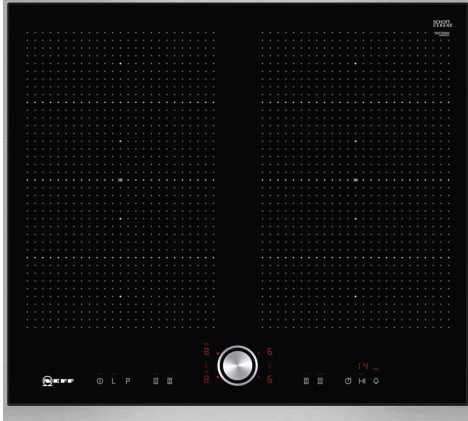

N 70, PLITĂ CU INDUCȚIE, 60 CM, NEGRU,  
T56TT60N0

Plită pe inducție cu FlexZone și TwistPad® control

## N 70, PLITĂ CU INDUCȚIE, 60 CM, NEGRU, T56TT60N0

#### Design

- 60 cm, suprafață pentru 4 vase de gătit
- Design Confort

#### Zone de gătit

- 2 zone FlexZone: folosește vase de orice dimensiune sau formă, în zona de gătit de 40 cm lungime.
- Zonă de gătit stânga față: 240 mm, 190 mm, 2.2 kW (putere maximă 3.7 kW)
- Zonă de gătit stânga spate: 240 mm, 190 mm, 2.2 kW (putere maximă 3.7 kW)
- Zonă de gătit dreapta spate: 240 mm, 190 mm, 2.2 kW (putere maximă 3.7 kW)
- Zonă de gătit dreapta față: 240 mm, 190 mm, 2.2 kW (putere maximă 3.7 kW)