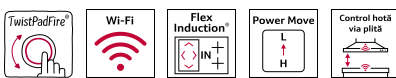

N 90, PLITĂ CU INDUCȚIE, 90 CM, NEGRU,
T59TS5RN0

Accesorii optionale

Z9451X0 ; Z9453X0 ; Z9454X0 ; Z9914X0 Element de legatura Domino, Z9401FF0 Flexpan, mare, Z9401TY0 Teppan Yaki, Z9403FF0 Set de tigăi Flex, 3 bucăți, Z9404FF0 ; Z9404SE0 ; Z9406SE0 ; Z9410ES0 ; Z9410X1 ; Z9415X1 ; Z9416X2 Placa grill, Z9417X2 Placa Teppan Yaki (suprafata mare), Z9428FE0 ; Z943SE0 :

Plită pe inducție cu FlexZone și TwistPad® control

- √ TwistPad® Fire: buton magnetic, detașabil, cu funcție de iluminare ce oferă control precis asupra tuturor zonelor de gătit.
- √ Home Connect – Setează-ți plita de gătit inteligentă direct de pe telefon sau de pe tabletă.
- √ Flex Induction – Plita detectează și încălzește individual vasele de gătit.
- √ Power Move – Trebuie doar să glisezi vasul de gătit, pentru a ajusta temperatura.

Echipare

Date tehnice

Tip cuptor: .....plită vitroceramică
Tip constructiv: .....incorporat
Tip de alimentare: ..... Electric
Număr zone de gătit ce pot fi utilizate simultan: 5
Dimensiuni nișă (lxLxA): ..... 51 x 880-880 x 490-500 mm
Lățime produs: ..... 918 mm
Dimensiuni aparat: ..... 51 x 918 x 546 mm
Dimensiuni aparat ambalat: ..... 126 x 1073 x 603 mm
Greutate netă: ..... 22.4 kg
Greutate brută: ..... 26.2 kg
Indicator de căldură reziduală: ..... Da
Pozitionare comenzi: ..... Partea frontala a plitei
Material plită: ..... Vitroceramică
Culoare suprafata: .....Negru, Inox
Culoare rame: ..... Inox
Lungime cablu de alimentare: ..... 110.0 cm
Cod EAN: 4242004209560
Tensiune: ..... 220-240 V
Frecvență: ..... 50; 60 Hz