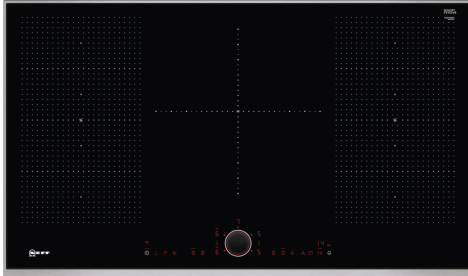

N 90, PLITĂ CU INDUCȚIE, 90 CM, NEGRU,  
T59TS5RN0

Accesorii optionale

Z9451X0 ; Z9453X0 ; Z9454X0 ; Z9914X0 Element de legatura Domino, Z9401FF0 Flexpan, mare, Z9401TY0 Teppan Yaki, Z9403FF0 Set de tigăi Flex, 3 bucăți, Z9404FF0 ; Z9404SE0 ; Z9406SE0 ; Z9410ES0 ; Z9410X1 ; Z9415X1 ; Z9416X2 Placa grill, Z9417X2 Placa Teppan Yaki (suprafata mare), Z9428FE0 ; Z943SE0 :

Plită pe inducție cu FlexZone și TwistPad® control

- √ TwistPad® Fire: buton magnetic, detașabil, cu funcție de iluminare ce oferă control precis asupra tuturor zonelor de gătit.
- √ Home Connect – Setează-ți plita de gătit inteligentă direct de pe telefon sau de pe tabletă.
- √ Flex Induction – Plita detectează și încălzește individual vasele de gătit.
- √ Power Move – Trebuie doar să glisezi vasul de gătit, pentru a ajusta temperatura.

#### Design

- 90 cm, suprafață pentru 5 vase de gătit
- Design Confort

#### Zone de gătit

- 2 zone FlexZone: folosește vase de orice dimensiune sau formă, în zona de gătit de 40 cm lungime.
- 1 zonă cu diametru triplu: pentru vase de dimensiuni mari (ex. cele pentru paella).
- Zonă de gătit stânga față: 230 mm, 200 mm, 2.2 kW (putere maximă 3.7 kW)
- Zonă de gătit stânga spate: 230 mm, 200 mm, 2.2 kW (putere maximă 3.7 kW)
- Zonă de gătit centru: 210 mm, 260 mm, 320 mm, 3.3 kW (putere max. 3.7 kW)
- Zonă de gătit dreapta spate: 200 mm, 230 mm, 2.2 kW (putere maximă 3.7 kW)
- Zonă de gătit dreapta față: 230 mm, 200 mm, 2.2 kW (putere maximă 3.7 kW)