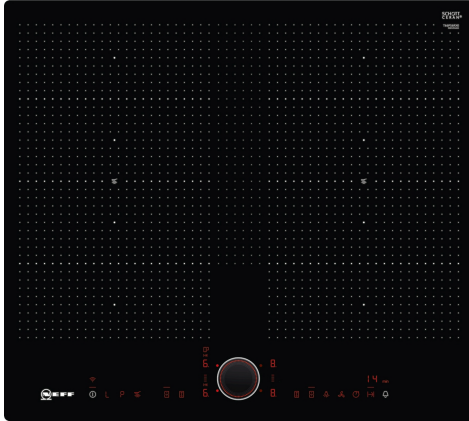

N 90, PLITĂ CU INDUCȚIE, 60 CM, NEGRU,  
T66PS6RX0

Accesorii optionale

Z9401FF0 Flexpan, mare, Z9401TY0 Teppan Yaki, Z9403FF0 Set tigai Flex, 3 bucati, Z9404FF0 ;, Z9404SE0 ;, Z9406SE0 ;, Z9410ES0 ;, Z9410X1 ;, Z9415X1 ;, Z9416X2 Placa grill, Z9417X2 Placa Teppan Yaki (suprafata mare), Z9428FE0 ;, Z943SE0 ;, Z9451X0 ;, Z9453X0 ;, Z9455X0 ;

Plită pe inducție cu FlexZone și TwistPad® control

√ TwistPad® Fire: buton magnetic, detașabil, cu funcție de iluminare ce oferă control precis asupra tuturor zonelor de gătit.

Echipare

Date tehnice

Tip cuptor: .....plită vitroceramică  
 Tip constructiv: .....incorporat  
 Tip de alimentare: ..... Electric  
 Număr zone de gătit ce pot fi utilizate simultan: ..... 4  
 Lățime produs: .....572 mm  
 Dimensiuni aparat: ..... 56x572x512 mm  
 Dimensiuni aparat ambalat: .....126 x 753 x 603 mm  
 Greutate netă: ..... 15.6 kg  
 Greutate brută: ..... 17.8 kg  
 Indicator de căldură reziduală: ..... Da  
 Pozitionare comenzi: ..... Partea frontala a plitei  
 Material plită: ..... Vitroceramică  
 Culoare suprafata: ..... Negru  
 Lungime cablu de alimentare: ..... 110.0 cm  
 Cod EAN: ..... 4242004223306  
 Tensiune: .....220-240 V  
 Frecvență: .....50; 60 Hz

## N 90, PLITĂ CU INDUCȚIE, 60 CM, NEGRU, T66PS6RX0

#### Design

- 60 cm, suprafață pentru 4 vase de gătit
- Design fără ramă, posibilitate de montaj FiloTop, încorporare la nivelul blatului