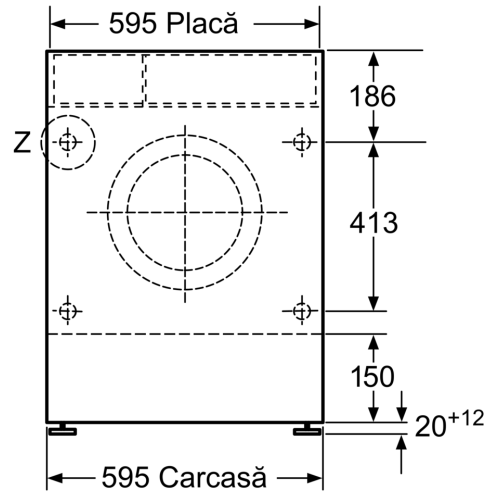

DETALII TEHNICE

- Înălțimea bazei ajustabile: 16.5 cm
- Adâncimea bazei ajustabile: 6.5 cm
- Dimensiuni (Î x L x A): 82 x 59.5 x 58.4 cm
- Posibilitate de ajustare a picioruselor din spate

1 2 Pe o scară a clasei de eficiență energetică de la A la G

<https://www.neff-home.com/ro/>

** Valorile sunt rotunjite.

MASINA DE SPĂLAT RUFЕ CU USCĂTOR, 7/4 KG
V6540X2EU

Schite dimensionale

Schite dimensionale

Detaliul Z

Dimensiuni în mm