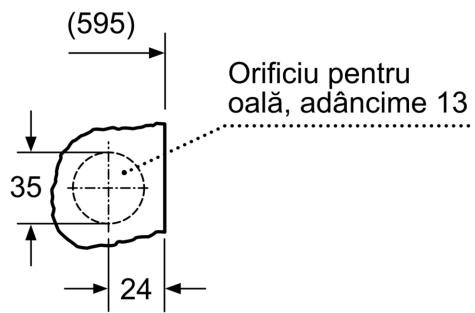

DETALII TEHNICE

- Înălțimea bazei ajustabile: 16.5 cm
- Adâncimea bazei ajustabile: 6.5 cm
- Dimensiuni (Î x L x A): 82 x 59.5 x 58.4 cm
- Posibilitate de ajustare a picioruselor din spate

1 2 Pe o scară a clasei de eficiență energetică de la A la G

<https://www.neff-home.com/ro/>

** Valorile sunt rotunjite.

MASINA DE SPĂLAT RUFЕ CU USCĂTOR, 7/4 KG
V6540X2EU

Schite dimensionale

Schite dimensionale

Detaliul Z

Dimensiuni în mm