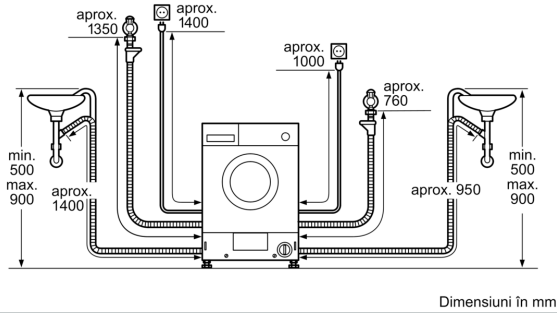

Echipare

Date tehnice

Clasa de eficiență energetică a ciclului de Spălare/Uscare (Regulamentul) : E
 Clasa de eficiență energetică la programul "Eco 40-60" (Regulamentul) : E
 Consum ponderat de energie în kWh per 100 cicluri complete de Spălare/Uscare : 266 kWh
 Consumul ponderat de energie în kWh per 100 cicluri de spălare al programului "eco 40-60" : 77 kWh
 Capacitatea maximă în kg pentru ciclul de Spălare/Uscare (EU 2017/1369) : 4.0
 Capacitatea maximă în kg pentru un ciclu de spălare : 7.0
 Consumul de apă în litri per ciclu complet de spălare și uscare : 68 l
 Consumul de apă în litri per ciclu programul "eco" : 44 l
 Durata întregului ciclu de spălare și uscare în ore și minute la capacitatea nominală : 5:30 h
 Durata programului "eco 40-60" în ore și minute la capacitatea nominală : 2:50 h
 Clasa de eficiență a stoarcerii prin centrifugare a programului "eco 40-60" : B
 Emisiile acustice în aer : 72 dB(A) re 1 pW
 Clasa emisiilor acustice în aer : A
 Tip constructiv : Independent
 Capac superior detasabil : Nu
 Deschidere ușă (balamale ușă) : Stânga
 Lungime cablu de alimentare : 220.0 cm
 Dimensiuni aparat : 820 x 595 x 584 mm
 Greutate netă : 86.7 kg
 Volum tambur : 52 l
 Cod EAN : 4242004252412

DETALII TEHNICE

- Înălțimea bazei ajustabile: 16.5 cm
- Adâncimea bazei ajustabile: 6.5 cm
- Dimensiuni (Î x L x A): 82 x 59.5 x 58.4 cm
- Posibilitate de ajustare a picioruselor din spate

1 2 Pe o scară a clasei de eficiență energetică de la A la G

<https://www.neff-home.com/ro/>

** Valorile sunt rotunjite.

MASINA DE SPĂLAT RUFЕ CU USCĂTOR, 7/4 KG
V6540X2EU

Schite dimensionale

Schite dimensionale

Detaliul Z

Dimensiuni în mm