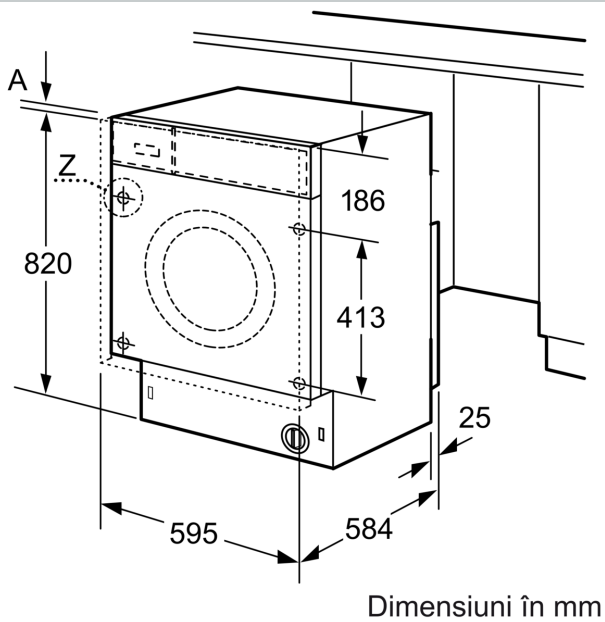

DETALII TEHNICE

- Înălțimea bazei ajustabile: 16.5 cm
- Adâncimea bazei ajustabile: 6.5 cm
- Dimensiuni (Î x L x A): 82 x 59.5 x 58.4 cm
- Posibilitate de ajustare a picioruselor din spate

1 2 Pe o scară a clasei de eficiență energetică de la A la G

<https://www.neff-home.com/ro/>

** Valorile sunt rotunjite.

MASINA DE SPĂLAT RUFЕ CU USCĂTOR, 7/4 KG
V6540X2EU

Schite dimensionale

Schite dimensionale

Detaliul Z

Dimensiuni în mm