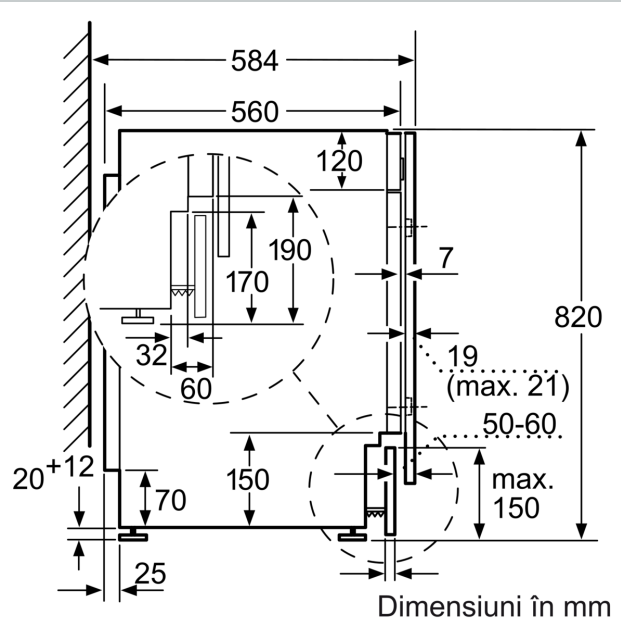

Echipare

Date tehnice

Clasa de eficiență energetică a ciclului de Spălare/Uscare (Regulamentul) : E
 Clasa de eficiență energetică la programul "Eco 40-60" (Regulamentul) : E
 Consum ponderat de energie în kWh per 100 cicluri complete de Spălare/Uscare : 266 kWh
 Consumul ponderat de energie în kWh per 100 cicluri de spălare al programului "eco 40-60" : 77 kWh
 Capacitatea maximă în kg pentru ciclul de Spălare/Uscare (EU 2017/1369) : 4.0
 Capacitatea maximă în kg pentru un ciclu de spălare : 7.0
 Consumul de apă în litri per ciclu complet de spălare și uscare : 68 l
 Consumul de apă în litri per ciclu programul "eco" : 44 l
 Durata întregului ciclu de spălare și uscare în ore și minute la capacitatea nominală : 5:30 h
 Durata programului "eco 40-60" în ore și minute la capacitatea nominală : 2:50 h
 Clasa de eficiență a stoarcerii prin centrifugare a programului "eco 40-60" : B
 Emisiile acustice în aer : 72 dB(A) re 1 pW
 Clasa emisiilor acustice în aer : A
 Tip constructiv : Independent
 Capac superior detasabil : Nu
 Deschidere ușă (balamale ușă) : Stânga
 Lungime cablu de alimentare : 220.0 cm
 Dimensiuni aparat : 820 x 595 x 584 mm
 Greutate netă : 86.7 kg
 Volum tambur : 52 l
 Cod EAN : 4242004252412

DETALII TEHNICE

- Înălțimea bazei ajustabile: 16.5 cm
- Adâncimea bazei ajustabile: 6.5 cm
- Dimensiuni (Î x L x A): 82 x 59.5 x 58.4 cm
- Posibilitate de ajustare a picioruselor din spate

1 2 Pe o scară a clasei de eficiență energetică de la A la G

<https://www.neff-home.com/ro/>

** Valorile sunt rotunjite.

MASINA DE SPĂLAT RUFЕ CU USCĂTOR, 7/4 KG
V6540X2EU

Schite dimensionale

Schite dimensionale

Detaliul Z

Dimensiuni în mm