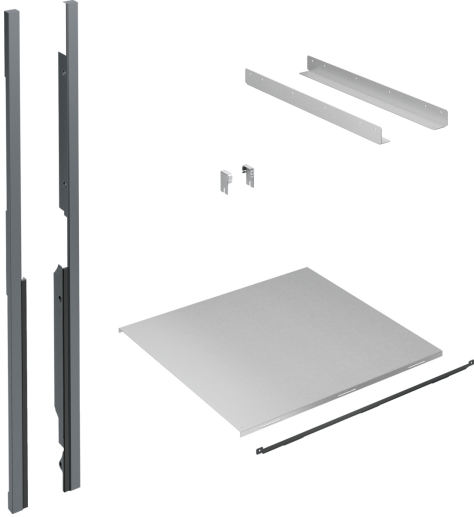

RAMA DECOR, 47 X 37 X 1051 MM, OȚEL INOXIDABIL
Z11SZ90G0

- ✓ Material: oțel inoxidabil
- ✓ Dimensiuni (ÎxLxA): 47 mm x 37 mm x 1051 mm
- ✓ Înainte de a comanda produsul, vă rugăm să verificați compatibilitatea cu aparatul dumneavoastră.

Echipare

Date tehnice

Dimensiuni aparat ambalat: 153x996x577 mm
Dimensiuni palet: 140.0 x 80.0 x 120.0
Numar standard de unitati per palet:8
Greutate netă:3.9 kg
Greutate brută: 6.1 kg
Cod EAN:4242004254539

4 242004 254539

RAMA DECOR, 47 X 37 X 1051 MM, OȚEL INOXIDABIL
Z11SZ90G0

Echipare

Z11SZ90G0

Accesoriu SeamlessCombination 60 + 45cm

- Material: oțel inoxidabil
- Dimensiuni (ÎxLxA): 47 mm x 37 mm x 1051 mm
- Înainte de a comanda produsul, vă rugăm să verificați compatibilitatea cu aparatul dumneavoastră.

RAMA DECOR, 47 X 37 X 1051 MM, OTEL INOXIDABIL
Z11SZ90G0

Schite dimensionale