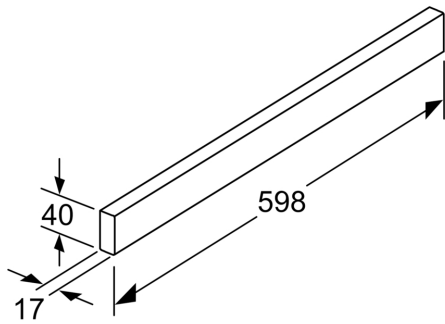

MANER HOTA TELESCOPICA, INOX
Z54TH60N1

✓ Adecvat pentru hota telescopică cu o lățime de 60 cm

Echipare

Date tehnice

Dimensiuni aparat ambalat: 70x120x700 mm
Dimensiuni palet: 185.0 x 80.0 x 120.0
Cantitate pe unitate de ambalaj: 9
Numar standard de unitati per palet: 189
Greutate netă: 0.3 kg
Greutate brută: 0.6 kg
Cod EAN: 4242004251712

MANER HOTA TELESCOPICA, INOX
Z54TH60N1

Echipare

ACCESORII OPȚIONALE:

- Adecvat pentru hota telescopică cu o lățime de 60 cm

MANER HOTA TELESOPICA, INOX
Z54TH60N1

Schite dimensionale

Dimensiuni în mm