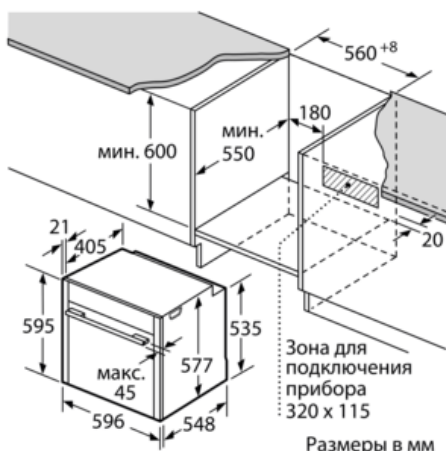

Техническая информация

- Универсальный противень, Эмалированный противень для выпечки, Комбинированная решетка
- Класс энергопотребления (асс. EU Nr. 65/2014): A+
- Мощность подключения: 3.6 кВт
- Длина сетевого кабеля: 120 см
- Размеры прибора (ВхШхГ): 595 мм x 596 мм x 548 мм
- Размеры ниши для встраивания (ВхШхГ): 585 мм - 595 мм x 560 мм - 568 мм x 550 мм
- Пожалуйста, следуйте схемам встраивания и инструкции по монтажу

№ 70, Встраиваемый духовой шкаф,
 нержавеющая сталь
 В15CR22N1R

Размерные чертежи

Размеры в мм

При встраивании прибора под варочную панель необходимо учитывать требования к толщине столешницы (включая усиливающий элемент).

Тип варочной панели	мин. толщина столешницы	
	накладная	заподлицо
Индукционная варочная панель	37 мм	38 мм
Индукционная варочная панель с нагревом по всей площади	47 мм	48 мм
Газовая варочная панель	30 мм	38 мм
Электрическая варочная панель	27 мм	30 мм

Размеры в мм

Размеры в мм