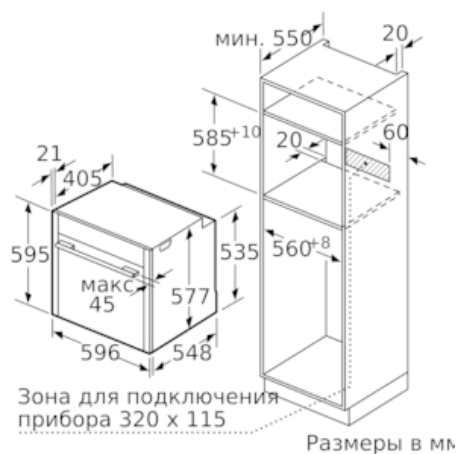

Техническая информация

- Универсальный противень, Эмалированный противень для выпечки, Комбинированная решетка
- Класс энергопотребления (асс. EU Nr. 65/2014): A+
- Мощность подключения: 3.6 кВт
- Длина сетевого кабеля: 120 см
- Размеры прибора (ВхШхГ): 595 мм x 596 мм x 548 мм
- Размеры ниши для встраивания (ВхШхГ): 585 мм - 595 мм x 560 мм - 568 мм x 550 мм
- Пожалуйста, следуйте схемам встраивания и инструкции по монтажу

№ 70, Встраиваемый духовой шкаф,
 нержавеющая сталь
 В15CR22N1R

Размерные чертежи

Размеры в мм

При встраивании прибора под варочную панель необходимо учитывать требования к толщине столешницы (включая усиливающий элемент).

Тип варочной панели	мин. толщина столешницы	
	накладная	заподлицо
Индукционная варочная панель	37 мм	38 мм
Индукционная варочная панель с нагревом по всей площади	47 мм	48 мм
Газовая варочная панель	30 мм	38 мм
Электрическая варочная панель	27 мм	30 мм

Размеры в мм

Размеры в мм