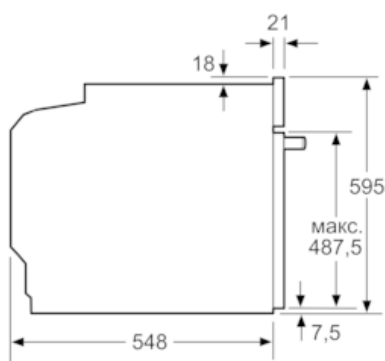

Техническая информация

- Универсальный противень, Эмалированный противень для выпечки, Комбинированная решетка
- Класс энергопотребления (асс. EU Nr. 65/2014): A+
- Мощность подключения: 3.6 кВт
- Длина сетевого кабеля: 120 см
- Размеры прибора (ВхШхГ): 595 мм x 596 мм x 548 мм
- Размеры ниши для встраивания (ВхШхГ): 585 мм - 595 мм x 560 мм - 568 мм x 550 мм
- Пожалуйста, следуйте схемам встраивания и инструкции по монтажу

№ 70, Встраиваемый духовой шкаф,
 нержавеющая сталь
 В15CR22N1R

Размерные чертежи

Размеры в мм

При встраивании прибора под варочную панель необходимо учитывать требования к толщине столешницы (включая усиливающий элемент).

Размеры в мм

Размеры в мм