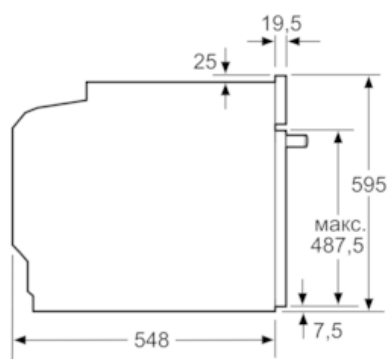

Оснащение

Технические особенности

Цвет фронтальной панели : белый
 Встраиваемый/ свободностоящий : Встроенный
 Встроенная система очистки : Гидролитический, Катализ на всех стенках
 Размеры ниши для встр. (мм) : 585-595 x 560-568 x 550
 Размеры прибора (мм) : 595 x 594 x 548
 Размеры прибора в упаковке (мм) (ВхШхГ) : 675 x 690 x 660
 Материал панели управления : стекло
 Материал двери : стекло
 Вес нетто (кг) : 35,420
 Полезный объем (л) : 71
 Виды нагрева : Notair gentle, Горячий воздух, Гриль большой площади, Гриль с конвекцией, Конвекция, Нижний жар, Пирца: настройки
 Материал 1 духового шкафа : Другой
 Температурный контроль : No control of the temperature
 Количество : 1
 Сертификат соответствия : CE, VDE
 Длина сетевого кабеля (см) : 120
 EAN-код : 4242004238553
 Количество духовок (2010/30/EC) : 1
 Класс энергоэффективности : A
 Энергопотребление в режиме конвекции за цикл (2010/30/EC) : 0,97
 Энергопотребление в режиме конвекции за цикл (2010/30/EC) : 0,81
 Индекс энергопотребления (2010/30/EC) : 95,3
 Мощность подключения (Вт) : 3400
 Предохранители (A) : 16
 Напряжение (В) : 220-240
 Частота (Гц) : 50; 60
 Тип штепсельной вилки : Gardy plug w/ earthing

Техническая информация

- 1 x Эмалированный противень для выпечки, 1 x Комбинированная решетка, 1 x Универсальный противень
- Класс энергоэффективности (в соответствии с нормами ECNг. 65/2014): A
Энергопотребление за цикл в обычном режиме: 0.97 кВт/ч
Энергопотребление за цикл в режиме усиленной работы вентилятора: 0.81 кВт/ч
Количество камер: 1
Источник нагрева: электрический
Объём камеры: 71 л
- Мощность подключения: 3.4 кВт
- Длина сетевого кабеля: 120 см
- Размеры прибора (ВхШхГ): 595 мм x 594 мм x 548 мм
- Размеры ниши для встраивания (ВхШхГ): 585 мм - 595 мм x 560 мм - 568 мм x 550 мм
- Пожалуйста, следуйте схемам встраивания и инструкции по монтажу

№ 50, Встраиваемый духовой шкаф, белый
B1ACE3FWOR

Размерные чертежи

Размеры в мм

Монтаж с варочной панелью.

Размеры в мм