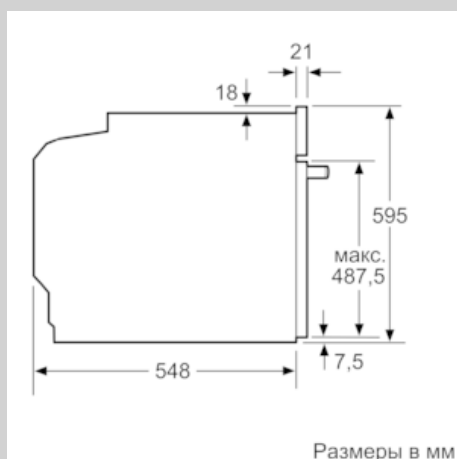

Размеры прибора в упаковке (мм) (ВхШхГ) : 675 x 690 x 660

Материал панели управления : нержавеющая сталь

Материал двери : стекло

Вес нетто (кг) : 39,425

Полезный объем (л) : 71

Виды нагрева : Выпечка: настройки, Горячий воздух Eco, Гриль

Техническая информация

- Эмалированный противень для выпечки, Комбинированная решетка, Универсальный противень
- Класс энергопотребления (acc. EU № 65/2014): A
- Мощность подключения: 3.6 кВт
- Длина сетевого кабеля: 120 см
- Размеры прибора (ВхШхГ): 595 мм x 596 мм x 548 мм
- Размеры ниши для встраивания (ВхШхГ): 585 мм - 595 мм x 560 мм - 568 мм x 550 мм
- Пожалуйста, следуйте схемам встраивания и инструкции по монтажу

N 90, Встраиваемый духовой шкаф, 60 см,
 нержавеющая сталь
 B45CS24N0R

Размерные чертежи

Размеры в мм

При встраивании прибора под варочную панель необходимо учитывать требования к толщине столешницы (включая усиливающий элемент).