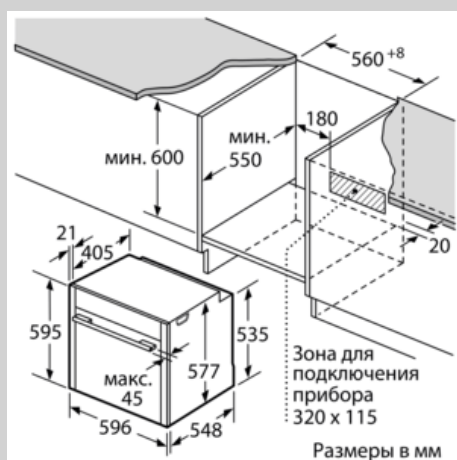

Техническая информация

- Эмалированный противень для выпечки, Комбинированная решетка, Универсальный противень
- Класс энергопотребления (acc. EU № 65/2014): A
- Мощность подключения: 3.6 кВт
- Длина сетевого кабеля: 120 см
- Размеры прибора (ВхШхГ): 595 мм x 596 мм x 548 мм
- Размеры ниши для встраивания (ВхШхГ): 585 мм - 595 мм x 560 мм - 568 мм x 550 мм
- Пожалуйста, следуйте схемам встраивания и инструкции по монтажу

N 90, Встраиваемый духовой шкаф, 60 см,
 нержавеющая сталь
 B45CS24N0R

Размерные чертежи

Размеры в мм

При встраивании прибора под варочную панель необходимо учитывать требования к толщине столешницы (включая усиливающий элемент).

Тип варочной панели	мин. толщина столешницы	
	накладная	заподлицо
Индукционная варочная панель	37 мм	38 мм
Индукционная варочная панель с нагревом по всей площади	47 мм	48 мм
Газовая варочная панель	30 мм	38 мм
Электрическая варочная панель	27 мм	30 мм

Размеры в мм

Размеры в мм