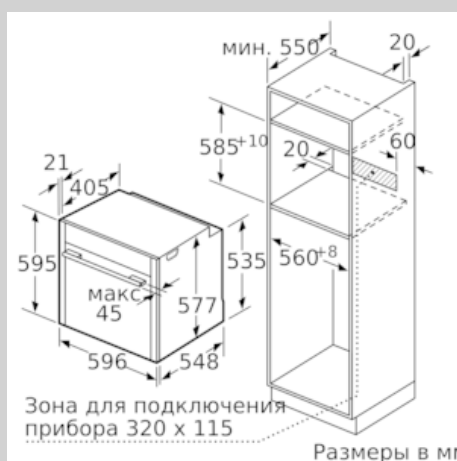

Размеры прибора в упаковке (мм) (ВхШхГ) : 675 x 690 x 660

Материал панели управления : нержавеющая сталь

Материал двери : стекло

Вес нетто (кг) : 39,425

Полезный объем (л) : 71

Виды нагрева : Выпечка: настройки, Горячий воздух Eco, Гриль

Техническая информация

- Эмалированный противень для выпечки, Комбинированная решетка, Универсальный противень
- Класс энергопотребления (acc. EU № 65/2014): A
- Мощность подключения: 3.6 кВт
- Длина сетевого кабеля: 120 см
- Размеры прибора (ВхШхГ): 595 мм x 596 мм x 548 мм
- Размеры ниши для встраивания (ВхШхГ): 585 мм - 595 мм x 560 мм - 568 мм x 550 мм
- Пожалуйста, следуйте схемам встраивания и инструкции по монтажу

N 90, Встраиваемый духовой шкаф, 60 см,
 нержавеющая сталь
 B45CS24N0R

Размерные чертежи

Размеры в мм

При встраивании прибора под варочную панель необходимо учитывать требования к толщине столешницы (включая усиливающий элемент).

Размеры в мм

Размеры в мм