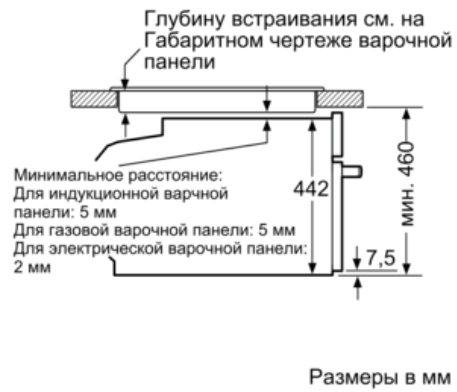

Техническая информация

- 1 x Комбинированная решетка, 1 x Универсальный противень
- Класс энергоэффективности (в соответствии с нормами ЕС № 65/2014): A+
Энергопотребление за цикл в обычном режиме: 0.73 кВт/ч
Энергопотребление за цикл в режиме усиленной работы вентилятора: 0.61 кВт/ч
Количество камер: 1
Источник нагрева: электрический
Объём камеры: 47 л
- Мощность подключения: 2.99 кВт
- Длина сетевого кабеля: 150 см
- Размеры прибора (ВxШxГ): 455 мм x 596 мм x 548 мм
- Размеры ниши для встраивания (ВxШxГ): 450 мм - 455 мм x 560 мм - 568 мм x 550 мм
- Пожалуйста, следуйте схемам встраивания и инструкции по монтажу

№ 70, Встраиваемый компактный духовой шкаф, нержавеющая сталь
C15CR22N0

Размерные чертежи

Монтаж с варочной панелью.

При встраивании мелких бытовых приборов под варочной панелью необходимо учитывать требования к толщине столешницы (включая усиливающий элемент).