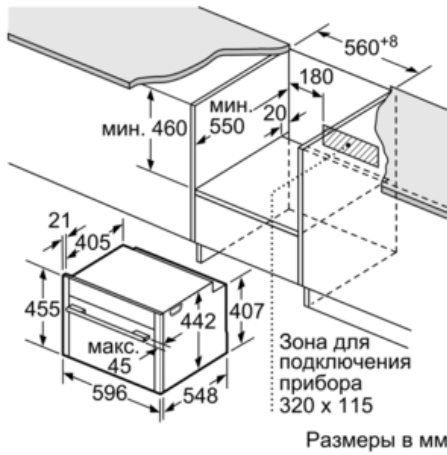

№ 70, Встраиваемый компактный духовой шкаф, нержавеющая сталь
C15CR22N0

Размерные чертежи