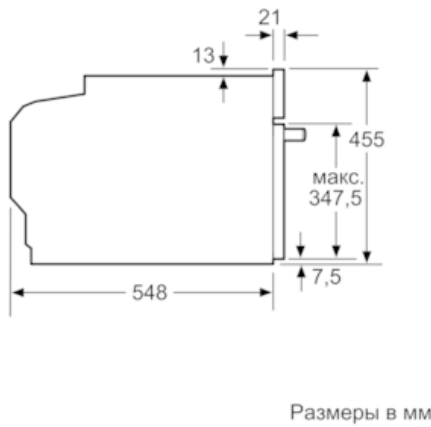

Техническая информация

- 1 x Комбинированная решетка, 1 x Универсальный противень
- Класс энергоэффективности (в соответствии с нормами ЕС № 65/2014): A+
Энергопотребление за цикл в обычном режиме: 0.73 кВт/ч
Энергопотребление за цикл в режиме усиленной работы вентилятора: 0.61 кВт/ч
Количество камер: 1
Источник нагрева: электрический
Объём камеры: 47 л
- Мощность подключения: 2.99 кВт
- Длина сетевого кабеля: 150 см
- Размеры прибора (ВxШxГ): 455 мм x 596 мм x 548 мм
- Размеры ниши для встраивания (ВxШxГ): 450 мм - 455 мм x 560 мм - 568 мм x 550 мм
- Пожалуйста, следуйте схемам встраивания и инструкции по монтажу

№ 70, Встраиваемый компактный духовой шкаф, нержавеющая сталь
C15CR22N0

Размерные чертежи

Монтаж с варочной панелью.

При встраивании мелких бытовых приборов под варочной панелью необходимо учитывать требования к толщине столешницы (включая усиливающий элемент).