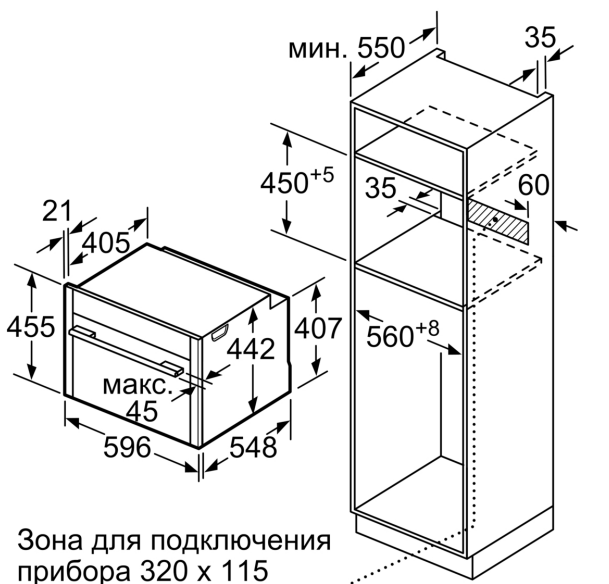

Техническая информация

- Комбинированная решетка, Универсальный противень
- Длина сетевого кабеля: 150 см
- Мощность подключения: 2.99 кВт
- Размеры прибора (ВхШхГ): 455 мм x 596 мм x 548 мм
- Размеры ниши для встраивания (ВхШхГ): 450 мм - 455 мм x 560 мм - 568 мм x 550 мм
- Пожалуйста, следуйте схемам встраивания и инструкции по монтажу

№ 70, ВСТРАИВАЕМЫЙ КОМПАКТНЫЙ ДУХОВОЙ ШКАФ, 60 X 45 CM, НЕРЖАВЕЮЩАЯ СТАЛЬ C15CR22N2

Размеры в мм

Размеры в мм

Размеры в мм

Монтаж с варочной панелью.

Размеры в мм

При встраивании мелких бытовых приборов под варочной панелью необходимо учитывать требования к толщине столешницы (включая усиливающий элемент).