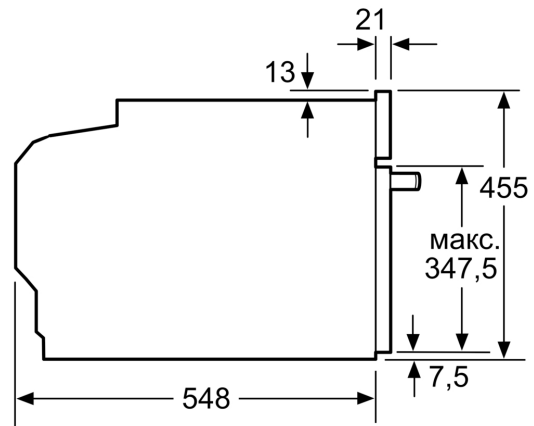

Техническая информация

- Комбинированная решетка, Универсальный противень
- Длина сетевого кабеля: 150 см
- Мощность подключения: 2.99 кВт
- Размеры прибора (ВхШхГ): 455 мм x 596 мм x 548 мм
- Размеры ниши для встраивания (ВхШхГ): 450 мм - 455 мм x 560 мм - 568 мм x 550 мм
- Пожалуйста, следуйте схемам встраивания и инструкции по монтажу

№ 70, ВСТРАИВАЕМЫЙ КОМПАКТНЫЙ ДУХОВОЙ ШКАФ, 60 X 45 CM, НЕРЖАВЕЮЩАЯ СТАЛЬ C15CR22N2

Размеры в мм

Размеры в мм

Размеры в мм

Монтаж с варочной панелью.

Размеры в мм

При встраивании мелких бытовых приборов под варочной панелью необходимо учитывать требования к толщине столешницы (включая усиливающий элемент).