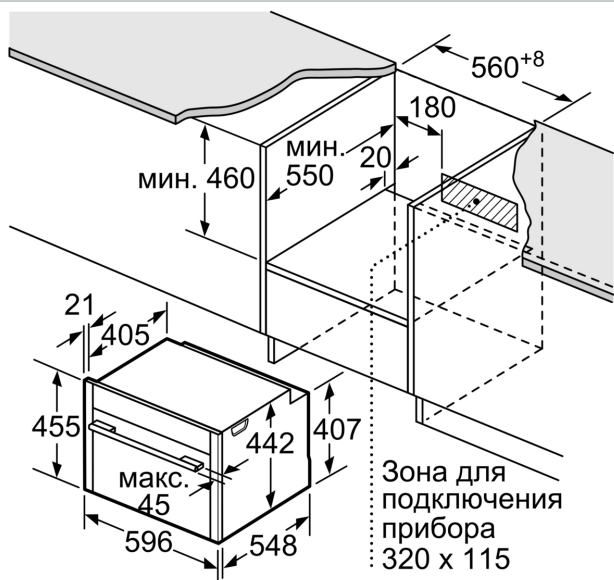

№ 70, ВСТРАИВАЕМЫЙ КОМПАКТНЫЙ ДУХОВОЙ ШКАФ, 60 X 45 CM, НЕРЖАВЕЮЩАЯ СТАЛЬ C15CR22N2

Размеры в мм