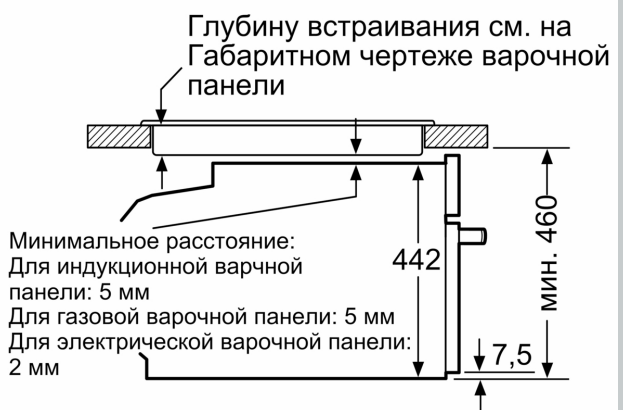

Техническая информация

- Комбинированная решетка, Универсальный противень
- Длина сетевого кабеля: 150 см
- Мощность подключения: 2.99 кВт
- Размеры прибора (ВхШхГ): 455 мм x 596 мм x 548 мм
- Размеры ниши для встраивания (ВхШхГ): 450 мм - 455 мм x 560 мм - 568 мм x 550 мм
- Пожалуйста, следуйте схемам встраивания и инструкции по монтажу

№ 70, ВСТРАИВАЕМЫЙ КОМПАКТНЫЙ ДУХОВОЙ ШКАФ, 60 X 45 CM, НЕРЖАВЕЮЩАЯ СТАЛЬ C15CR22N2

Размеры в мм

Размеры в мм

Размеры в мм

Монтаж с варочной панелью.

Размеры в мм

При встраивании мелких бытовых приборов под варочной панелью необходимо учитывать требования к толщине столешницы (включая усиливающий элемент).

Тип варочной панели	мин. толщина столешницы	
	накладная	заподлицо
Индукционная варочная панель	42 мм	43 мм
Индукционная варочная панель с нагревом по всей площади	52 мм	53 мм
Газовая варочная панель	32 мм	43 мм
Электрическая варочная панель	32 мм	35 мм