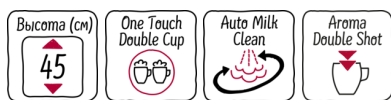

Оснащение

Технические особенности

Капучинатор : Нет
Система защиты от протечек воды : Нет
Размер порции : Любой размер чашек
Размеры прибора (мм) : 455 x 596 x 377
Размеры прибора в упаковке (мм) (ВxШxГ) : 540 x 478 x 670
Размеры ниши для встр. (мм) : 449 x 558 x 356
EAN-код : 4242004173267
Мощность подключения к электроэнергии (Вт) : 1600
Предохранители (А) : 10
Напряжение (В) : 220-240
Частота (Гц) : 50/60
Тип штепсельной вилки : Gardy plug w/ earthing

4 242004 173267