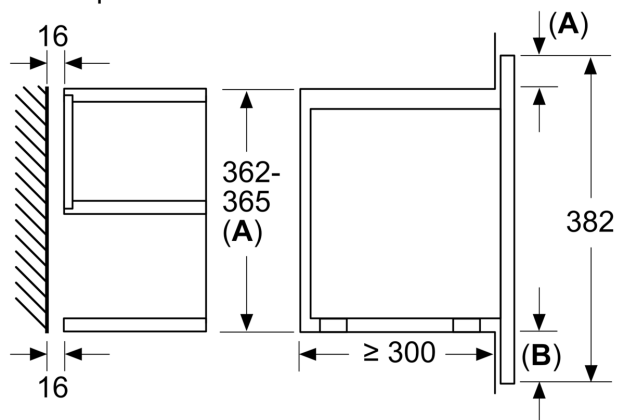

Принадлежности:

- Стеклоподдон, 1 x Решётка

Комфорт / Безопасность:

- Система охлаждения прибора позволяет встроить в любой кухонный гарнитур

Техническая информация

- Длина сетевого кабеля: 150 см
- Мощность подключения: 1.99 кВт
- Норма напряжения 230В± 10%В
- Для встраивания в навесной шкаф

Размеры:

- Размеры прибора (ВxШxГ): 382 мм x 594 мм x 320 мм
- Размеры ниши для встраивания (ВxШxГ): 362 мм - 382 мм x 560 мм - 568 мм x 300 мм
- Духовые шкафы N70 идеально комбинируются с компактными приборами как при вертикальном, так и горизонтальном встраивании.
- Пожалуйста, следуйте схемам встраивания и инструкции по монтажу

№ 70, ВСТРАИВАЕМАЯ МИКРОВОЛНОВАЯ ПЕЧЬ,
НЕРЖАВЕЮЩАЯ СТАЛЬ
C17GR00N0

Размеры в мм

A: Открытая задняя стенка

Размеры в мм

A: Выступ сверху:
Ниша 362: 6 мм
Ниша 365: 3 мм
B: Выступ снизу: 14 мм

Размеры в мм