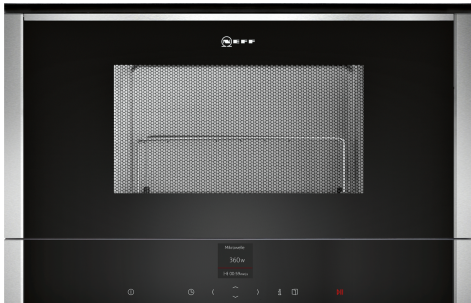

N 70, ВСТРАИВАЕМАЯ МИКРОВОЛНОВАЯ ПЕЧЬ,
НЕРЖАВЕЮЩАЯ СТАЛЬ
C17GR00N0

1 x Стекланный поддон

Z18G38X0 :
Z99QX70X0S Адаптер

Встраиваемая микроволновая печь для встраивания в верхние шкафчики.

- ✓ Дверь с боковым открытием: для удобной установки в колонну с другими приборами.
- ✓ Shift Control: быстрая навигация и удобное управление духовым шкафом
- ✓ Автоматические программы: ваш помощник на кухне с правильными настройками по умолчанию.
- ✓ LED: оптимальное освещение и сохранение энергии

Тип микроволновой печи: Гриль в комбинации с микроволновым режимом
 Управление:электрический
 Размеры (ВхШхГ), мм:382x594x320 мм
 Размеры рабочей камеры: 220 x 350 x 270 мм
 Длина сетевого кабеля: 150.0 см
 Вес нетто: 18.7 кг
 Вес брутто:20.9 кг
 Макс. мощность микроволновой печи: 900 Вт
 Количество ступеней мощности (шт):5
 Вращающаяся тарелка: Нет
 Материал духовки: нержавеющая сталь
 Открытие двери: Кнопка
 Часы: Да
 Принадлежности, входящие в комплект поставки:1 x Стекланный поддон
 Высота: 382 мм
 Ширина: 594 мм
 Глубина: 320 мм
 Макс. мощность микроволновой печи: 900 Вт
 Мощность подключения: 1990 Вт
 Предохранители: 10 А
 Напряжение: 220-240 В
 Частота: 50; 60 Гц
 Тип штепсельной вилки: Вилка с заземлением
 Требуемый размер ниши для установки (дюймы): x
 Размеры прибора в упаковке: 18.50 x 18.11 x 26.37
 вес нетто: 41.000 lbs
 Вес брутто: 46.000 lbs

*N 70, ВСТРАИВАЕМАЯ МИКРОВОЛНОВАЯ ПЕЧЬ,
НЕРЖАВЕЮЩАЯ СТАЛЬ
C17GR00N0*

Микроволновка и режим разогрева

- Максимальная мощность: 900 Вт; 5 настроек мощности микроволновки: 90 Вт, 180 Вт, 360 Вт, 600 Вт, 900 Вт
- Инверторная технология обеспечивает равномерный нагрев при готовке и качественную разморозку без подваривания продукта
- Гриль и режимы микроволновки 90 Вт, 180 Вт, 360 Вт
- Микроволновая печь с грилем
- Внутренний объём: 21 л