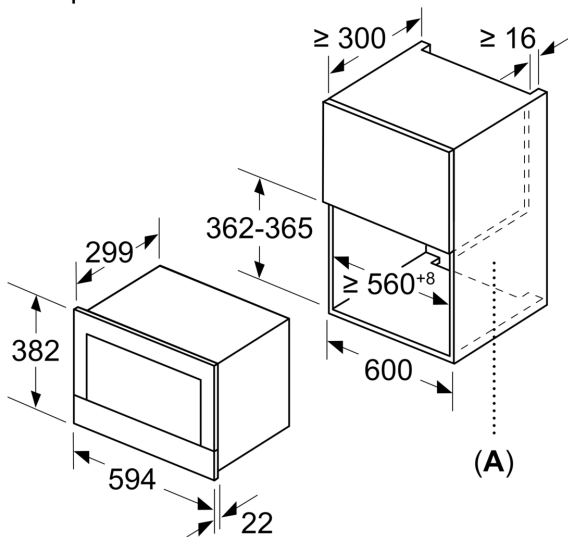

Принадлежности:

- Стеклоподдон, 1 x Решётка

Комфорт / Безопасность:

- Система охлаждения прибора позволяет встроить в любой кухонный гарнитур

Техническая информация

- Длина сетевого кабеля: 150 см
- Мощность подключения: 1.99 кВт
- Норма напряжения 230В± 10%В
- Для встраивания в навесной шкаф

Размеры:

- Размеры прибора (ВxШxГ): 382 мм x 594 мм x 320 мм
- Размеры ниши для встраивания (ВxШxГ): 362 мм - 382 мм x 560 мм - 568 мм x 300 мм
- Духовые шкафы N70 идеально комбинируются с компактными приборами как при вертикальном, так и горизонтальном встраивании.
- Пожалуйста, следуйте схемам встраивания и инструкции по монтажу

№ 70, ВСТРАИВАЕМАЯ МИКРОВОЛНОВАЯ ПЕЧЬ,
НЕРЖАВЕЮЩАЯ СТАЛЬ
C17GR00N0

Размеры в мм

A: Открытая задняя стенка

Размеры в мм

A: Выступ сверху:
Ниша 362: 6 мм
Ниша 365: 3 мм
B: Выступ снизу: 14 мм

Размеры в мм