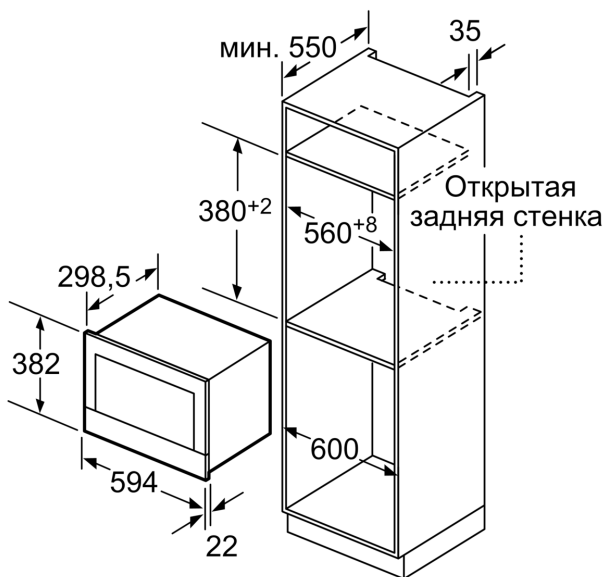

Принадлежности:

- Стеклоподдон, 1 x Решётка

Комфорт / Безопасность:

- Система охлаждения прибора позволяет встроить в любой кухонный гарнитур

Техническая информация

- Длина сетевого кабеля: 150 см
- Мощность подключения: 1.99 кВт
- Норма напряжения 230В± 10%В
- Для встраивания в навесной шкаф

Размеры:

- Размеры прибора (ВxШxГ): 382 мм x 594 мм x 320 мм
- Размеры ниши для встраивания (ВxШxГ): 362 мм - 382 мм x 560 мм - 568 мм x 300 мм
- Духовые шкафы N70 идеально комбинируются с компактными приборами как при вертикальном, так и горизонтальном встраивании.
- Пожалуйста, следуйте схемам встраивания и инструкции по монтажу

№ 70, ВСТРАИВАЕМАЯ МИКРОВОЛНОВАЯ ПЕЧЬ,
НЕРЖАВЕЮЩАЯ СТАЛЬ
C17GR00N0

Размеры в мм

A: Открытая задняя стенка

Размеры в мм

A: Выступ сверху:
Ниша 362: 6 мм
Ниша 365: 3 мм
B: Выступ снизу: 14 мм

Размеры в мм