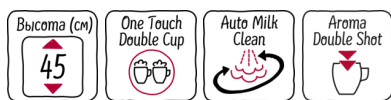

№ 90, Встраиваемая автоматическая кофемашина,  
Черный  
C17KS61N0

COOKING PASSION SINCE 1877

Встраиваемая кофемашина с функцией OneTouch – приготовление разнообразных кофейных напитков нажатием одной клавиши