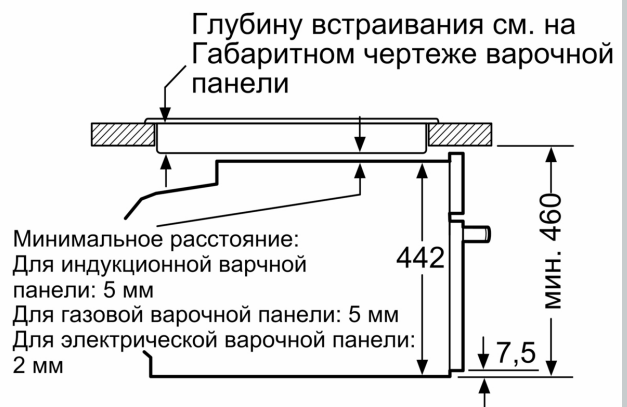

Тип микроволновой печи: ..... Комбирежим с микроволнами  
 Управление: ..... электрический  
 Размеры (ВxШxГ), мм: ..... 455x596x548 мм  
 Размеры рабочей камеры: ..... 237 x 480 x 392 мм  
 Длина сетевого кабеля: ..... 150.0 см  
 Вес нетто: ..... 35.7 кг  
 Вес брутто: ..... 38.0 кг  
 Макс. мощность микроволновой печи: ..... 900 Вт  
 Количество ступеней мощности (шт): ..... 5  
 Вращающаяся тарелка: ..... Нет  
 Материал духовки: ..... покрытый эмалью  
 Открытие двери: ..... Ручка  
 Часы: ..... Да  
 Принадлежности, входящие в комплект поставки: ..... 1 x Комбинированная решетка, 1 x Универсальный противень  
 Высота: ..... 455 мм  
 Ширина: ..... 596 мм  
 Глубина: ..... 548 мм  
 Макс. мощность микроволновой печи: ..... 900 Вт  
 Мощность подключения: ..... 3600 Вт  
 Предохранители: ..... 16 А  
 Напряжение: ..... 220-240 В  
 Частота: ..... 60; 50 Гц  
 Тип штепсельной вилки: ..... Вилка с заземлением  
 Доступные цветовые варианты: ..... C17MR02G0  
 Требуемый размер ниши для установки (дюймы): ..... x  
 Размеры прибора в упаковке: ..... 21.25 x 25.59 x 26.77  
 вес нетто: ..... 79.000 lbs  
 Вес брутто: ..... 84.000 lbs

№ 70, ВСТРАИВАЕМЫЙ КОМПАКТНЫЙ ДУХОВОЙ ШКАФ С МИКРОВОЛНАМИ, 60 X 45 CM, НЕРЖАВЕЮЩАЯ СТАЛЬ C17MR02N0

Размеры в мм

Размеры в мм

Размеры в мм

Монтаж с варочной панелью.

Размеры в мм

При встраивании мелких бытовых приборов под варочной панелью необходимо учитывать требования к толщине столешницы (включая усиливающий элемент).

Тип варочной панели	мин. толщина столешницы	
	накладная	заподлицо
Индукционная варочная панель	42 мм	43 мм
Индукционная варочная панель с нагревом по всей площади	52 мм	53 мм
Газовая варочная панель	32 мм	43 мм
Электрическая варочная панель	32 мм	35 мм