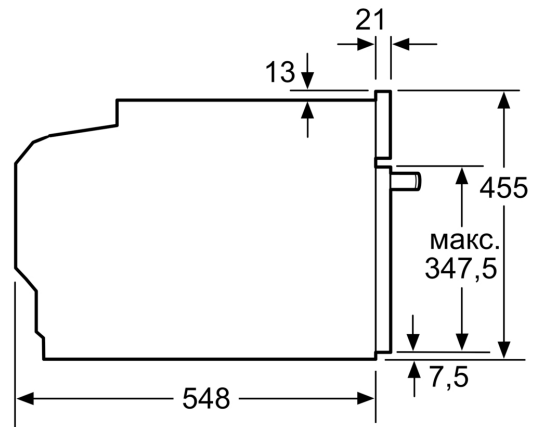

Тип микроволновой печи: ..... Комбирежим с микроволнами  
 Управление: ..... электрический  
 Размеры (ВxШxГ), мм: ..... 455x596x548 мм  
 Размеры рабочей камеры: ..... 237 x 480 x 392 мм  
 Длина сетевого кабеля: ..... 150.0 см  
 Вес нетто: ..... 35.7 кг  
 Вес брутто: ..... 38.0 кг  
 Макс. мощность микроволновой печи: ..... 900 Вт  
 Количество ступеней мощности (шт): ..... 5  
 Вращающаяся тарелка: ..... Нет  
 Материал духовки: ..... покрытый эмалью  
 Открытие двери: ..... Ручка  
 Часы: ..... Да  
 Принадлежности, входящие в комплект поставки: ..... 1 x Комбинированная решетка, 1 x Универсальный противень  
 Высота: ..... 455 мм  
 Ширина: ..... 596 мм  
 Глубина: ..... 548 мм  
 Макс. мощность микроволновой печи: ..... 900 Вт  
 Мощность подключения: ..... 3600 Вт  
 Предохранители: ..... 16 А  
 Напряжение: ..... 220-240 В  
 Частота: ..... 60; 50 Гц  
 Тип штепсельной вилки: ..... Вилка с заземлением  
 Доступные цветовые варианты: ..... C17MR02G0  
 Требуемый размер ниши для установки (дюймы): ..... x  
 Размеры прибора в упаковке: ..... 21.25 x 25.59 x 26.77  
 вес нетто: ..... 79.000 lbs  
 Вес брутто: ..... 84.000 lbs

№ 70, ВСТРАИВАЕМЫЙ КОМПАКТНЫЙ ДУХОВОЙ ШКАФ С МИКРОВОЛНАМИ, 60 X 45 CM, НЕРЖАВЕЮЩАЯ СТАЛЬ C17MR02N0

Размеры в мм

Размеры в мм

Размеры в мм

Монтаж с варочной панелью.

Размеры в мм

При встраивании мелких бытовых приборов под варочной панелью необходимо учитывать требования к толщине столешницы (включая усиливающий элемент).