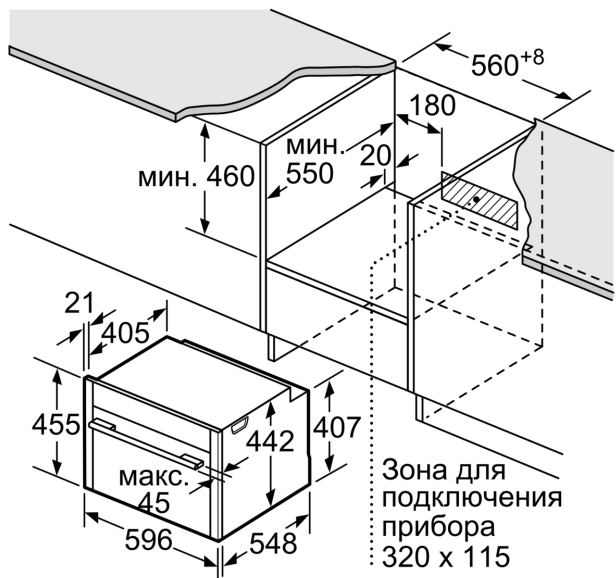

Тип микроволновой печи: ..... Комбирежим с микроволнами  
 Управление: ..... электрический  
 Размеры (ВxШxГ), мм: ..... 455x596x548 мм  
 Размеры рабочей камеры: ..... 237 x 480 x 392 мм  
 Длина сетевого кабеля: ..... 150.0 см  
 Вес нетто: ..... 35.7 кг  
 Вес брутто: ..... 38.0 кг  
 Макс. мощность микроволновой печи: ..... 900 Вт  
 Количество ступеней мощности (шт): ..... 5  
 Вращающаяся тарелка: ..... Нет  
 Материал духовки: ..... покрытый эмалью  
 Открытие двери: ..... Ручка  
 Часы: ..... Да  
 Принадлежности, входящие в комплект поставки: ..... 1 x Комбинированная решетка, 1 x Универсальный противень  
 Высота: ..... 455 мм  
 Ширина: ..... 596 мм  
 Глубина: ..... 548 мм  
 Макс. мощность микроволновой печи: ..... 900 Вт  
 Мощность подключения: ..... 3600 Вт  
 Предохранители: ..... 16 А  
 Напряжение: ..... 220-240 В  
 Частота: ..... 60; 50 Гц  
 Тип штепсельной вилки: ..... Вилка с заземлением  
 Доступные цветовые варианты: ..... C17MR02G0  
 Требуемый размер ниши для установки (дюймы): ..... x  
 Размеры прибора в упаковке: ..... 21.25 x 25.59 x 26.77  
 вес нетто: ..... 79.000 lbs  
 Вес брутто: ..... 84.000 lbs

№ 70, ВСТРАИВАЕМЫЙ КОМПАКТНЫЙ ДУХОВОЙ ШКАФ С МИКРОВОЛНАМИ, 60 X 45 CM, НЕРЖАВЕЮЩАЯ СТАЛЬ C17MR02N0

Размеры в мм

Размеры в мм

Размеры в мм

Монтаж с варочной панелью.

Размеры в мм

При встраивании мелких бытовых приборов под варочной панелью необходимо учитывать требования к толщине столешницы (включая усиливающий элемент).