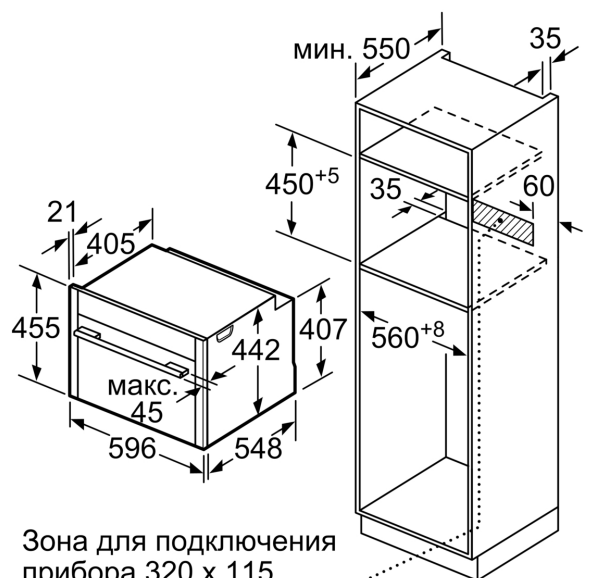

Тип микроволновой печи: ..... Комбирежим с микроволнами  
 Управление: ..... электрический  
 Размеры (ВxШxГ), мм: ..... 455x596x548 мм  
 Размеры рабочей камеры: ..... 237 x 480 x 392 мм  
 Длина сетевого кабеля: ..... 150.0 см  
 Вес нетто: ..... 35.7 кг  
 Вес брутто: ..... 38.0 кг  
 Макс. мощность микроволновой печи: ..... 900 Вт  
 Количество ступеней мощности (шт): ..... 5  
 Вращающаяся тарелка: ..... Нет  
 Материал духовки: ..... покрытый эмалью  
 Открытие двери: ..... Ручка  
 Часы: ..... Да  
 Принадлежности, входящие в комплект поставки: ..... 1 x Комбинированная решетка, 1 x Универсальный противень  
 Высота: ..... 455 мм  
 Ширина: ..... 596 мм  
 Глубина: ..... 548 мм  
 Макс. мощность микроволновой печи: ..... 900 Вт  
 Мощность подключения: ..... 3600 Вт  
 Предохранители: ..... 16 А  
 Напряжение: ..... 220-240 В  
 Частота: ..... 60; 50 Гц  
 Тип штепсельной вилки: ..... Вилка с заземлением  
 Доступные цветовые варианты: ..... C17MR02G0  
 Требуемый размер ниши для установки (дюймы): ..... x  
 Размеры прибора в упаковке: ..... 21.25 x 25.59 x 26.77  
 вес нетто: ..... 79.000 lbs  
 Вес брутто: ..... 84.000 lbs

№ 70, ВСТРАИВАЕМЫЙ КОМПАКТНЫЙ ДУХОВОЙ ШКАФ С МИКРОВОЛНАМИ, 60 X 45 CM, НЕРЖАВЕЮЩАЯ СТАЛЬ C17MR02N0

Размеры в мм

Размеры в мм

Размеры в мм

Монтаж с варочной панелью.

Размеры в мм

При встраивании мелких бытовых приборов под варочной панелью необходимо учитывать требования к толщине столешницы (включая усиливающий элемент).