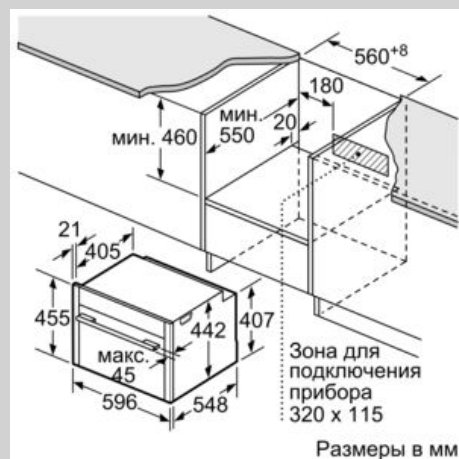

N 90, Компактный встраиваемый духовой шкаф с микроволнами и функцией добавления пара, 60 x 45 см, нержавеющая сталь C28QT27N0

Размерные чертежи