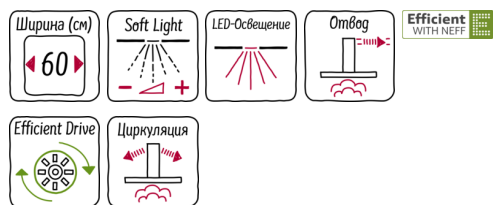

Простой дизайн в современной форме - наш классический дизайн.

- ✓ Высокая скорость извлечения - обеспечивает четкий обзор при приготовлении пищи благодаря эффективной моторной технологии
- ✓ Функция диммера - легко сглаживает свет в соответствии с вашим настроением прикосновением пальца
- ✓ LED-освещение: яркий свет во время приготовления пищи.
- ✓ Инверторный мотор EfficientDrive: невероятно тихий - чтобы ничто не отвлекало от творческого процесса на кухне.
- ✓ Интервальная вентиляция - автоматически вентилируется каждый час для четкого, чистого воздуха

Оснащение

Технические особенности

Цвет камина : нержавеющая сталь
Технология установки : Вытяжка
Сертификат соответствия : CE, Eurasian, VDE
Длина сетевого кабеля (см) : 130
Высота прибора без камина (мм) : 46
en: Minimum distance above an electric hob : 550
en: Minimum distance above a gas hob : 650
Вес нетто (кг) : 15,694
Управление : электрический
Регулировка уровня мощности : 3-уровень + 2 Интенсив
Макс.мощность вытяжки Отв.возд. (м³/ч) : 414
Мощность в режиме циркуляции, интенсивная ступень (м³/ч) : 322
Макс.мощность вытяжки Цирк.возд. (м³/ч) : 281
Мощность в режиме отвода воздуха, интенсивная ступень (м³/ч) : 657
Количество ламп (шт) : 2
Уровень шума (дБ) : 61
Диаметр вытяжного патрубка (мм) : 120 / 150
Материал жировоулавливающего фильтра : нержавеющая сталь
EAN-код : 4242004234883
Мощность подключения (Вт) : 143
Предохранители (А) : 10
Напряжение (В) : 220-240
Частота (Гц) : 60; 50
Тип штепсельной вилки : Gardy plug w/ earthing
Тип монтажа : Настенный монтаж

Специальные принадлежности

Z5101X1	Угольный фильтр
Z5101X5	Комплект для работы в режиме циркуляции
Z5170X1	Угольный фильтр

4 242004 234883