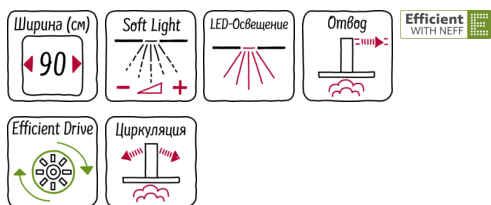

Специальные принадлежности

Z5170X1 Угольный фильтр

- ✓ Инверторный мотор EfficientDrive: невероятно тихий - чтобы ничто не отвлекало от творческого процесса на кухне.
- ✓ Электронное управление Touch Control: управляйте мощностью одним прикосновением.
- ✓ Интенсивный режим работы: моментальное увеличение мощности, когда приготовление блюд идет на всех парах.
- ✓ LED-освещение: яркий свет во время приготовления пищи.

Оснащение

Технические особенности

Цвет камина : нержавеющая сталь
Технология установки : Вытяжка
Сертификат соответствия : CE, Eurasian, VDE
Длина сетевого кабеля (см) : 130
Высота прибора без камина (мм) : 323
en: Minimum distance above an electric hob : 450
en: Minimum distance above a gas hob : 600
Вес нетто (кг) : 21,273
Управление : электрический
Регулировка уровня мощности : 3-уровень + 2 Интенсив
Макс. мощность вытяжки Отв.возд. (м³/ч) : 431
Мощность в режиме циркуляции, интенсивная ступень (м³/ч) : 542
Макс. мощность вытяжки Цирк.возд. (м³/ч) : 399
Мощность в режиме отвода воздуха, интенсивная ступень (м³/ч) : 714
Количество ламп (шт) : 2
Уровень шума (дБ) : 53
Диаметр вытяжного патрубка (мм) : 150 / 120
Материал жировоулавливающего фильтра : алюминий
EAN-код : 4242004210269
Мощность подключения (Вт) : 143
Предохранители (А) : 10
Напряжение (В) : 220-240
Частота (Гц) : 50; 60
Тип штепсельной вилки : Gardy plug w/ earthing
Тип монтажа : Настенный монтаж

4 242004 210269