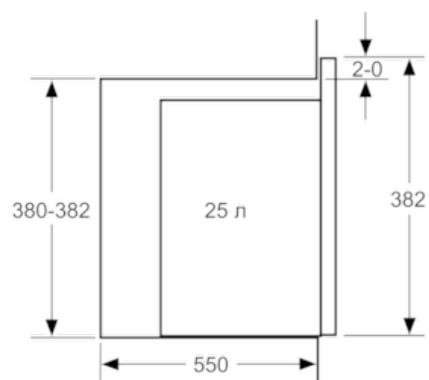

Оснащение

Технические особенности

Тип микроволновой печи : Только микроволновый режим
Управление : электрический
Цвет фронтальной панели : белый
Размеры прибора (мм) : 382 x 594 x 388
Размеры рабочей камеры (мм) : 208.0 x 328.0 x 369.0
Длина сетевого кабеля (см) : 130
Вес нетто (кг) : 18,713
Вес брутто (кг) : 21,0
EAN-код : 4242004237426
Макс. мощность микроволновой печи (Вт) : 900
Мощность подключения (Вт) : 1450
Предохранители (А) : 10
Напряжение (В) : 220-230
Частота (Гц) : 50
Тип штепсельной вилки : Gardy plug w/ earthing

Техническая информация

- 1 x Вращающаяся подставка
- Мощность подключения: 1.45 кВт
- Длина сетевого кабеля: 130 см
- Размеры прибора (ВхШхГ): 382 мм x 594 мм x 388 мм
- Размеры ниши для встраивания (ВхШхГ): 380 мм - 382 мм x 560 мм - 568 мм x 550 мм
- Пожалуйста, следуйте схемам встраивания и инструкции по монтажу

№ 50, Встраиваемая микроволновая печь, белый
HLAWD53W0

Размерные чертежи

Микроволновая печь
Установка в углу

Размеры в мм

Размеры в мм

* 20 мм при металлической фронтальной панели

Размеры в мм

* 20 мм при металлической фронтальной панели

Размеры в мм