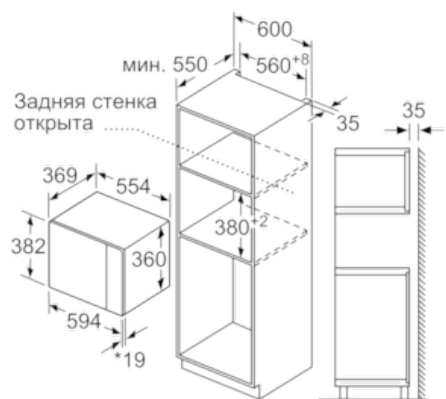

Оснащение

Технические особенности

Тип микроволновой печи : Только микроволновый режим
Управление : электрический
Цвет фронтальной панели : белый
Размеры прибора (мм) : 382 x 594 x 388
Размеры рабочей камеры (мм) : 208.0 x 328.0 x 369.0
Длина сетевого кабеля (см) : 130
Вес нетто (кг) : 18,713
Вес брутто (кг) : 21,0
EAN-код : 4242004237426
Макс. мощность микроволновой печи (Вт) : 900
Мощность подключения (Вт) : 1450
Предохранители (А) : 10
Напряжение (В) : 220-230
Частота (Гц) : 50
Тип штепсельной вилки : Gardy plug w/ earthing

Техническая информация

- 1 x Вращающаяся подставка
- Мощность подключения: 1.45 кВт
- Длина сетевого кабеля: 130 см
- Размеры прибора (ВхШхГ): 382 мм x 594 мм x 388 мм
- Размеры ниши для встраивания (ВхШхГ): 380 мм - 382 мм x 560 мм - 568 мм x 550 мм
- Пожалуйста, следуйте схемам встраивания и инструкции по монтажу

№ 50, Встраиваемая микроволновая печь, белый
HLAWD53W0

Размерные чертежи

Микроволновая печь
Установка в углу

Размеры в мм

Размеры в мм

* 20 мм при металлической фронтальной панели

Размеры в мм

* 20 мм при металлической фронтальной панели

Размеры в мм