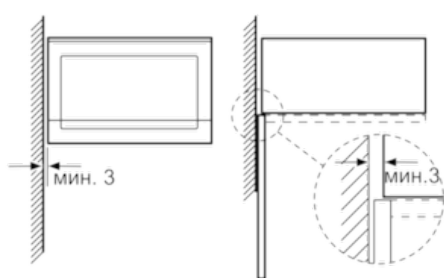

№ 50, Встраиваемая микроволновая печь, белый HLAWD53W0

Оснащение

Общая информация

- 7 автоматических программ
- Максимальная мощность: 900 Вт; 5 настроек мощности микроволновки: 90 Вт, 180 Вт, 360 Вт, 600 Вт, 900 Вт
- Полностью утапливаемые поворотные переключатели, Панель управления Touch Control
- Внутренний объём: 25 л
- Внутренняя поверхность духовки: нержавеющая сталь

Программы и Технологии

- Функция памяти
- Стеклоподнос диаметром 31,5 см

Комфорт и Безопасность

- Автоматическое защитное отключение
- LED-освещение
- Многофункциональные часы Easy Clock
- Система охлаждения прибора
- Многофункциональные часы Easy Clock

Техническая информация

- 1 x Вращающаяся подставка
- Мощность подключения: 1.45 кВт
- Длина сетевого кабеля: 130 см
- Размеры прибора (ВхШхГ): 382 мм x 594 мм x 388 мм
- Размеры ниши для встраивания (ВхШхГ): 380 мм - 382 мм x 560 мм - 568 мм x 550 мм
- Пожалуйста, следуйте схемам встраивания и инструкции по монтажу

№ 50, Встраиваемая микроволновая печь, белый
HLAWD53W0

Размерные чертежи

Микроволновая печь
Установка в углу

Размеры в мм

Размеры в мм

* 20 мм при металлической фронтальной панели

Размеры в мм

* 20 мм при металлической фронтальной панели