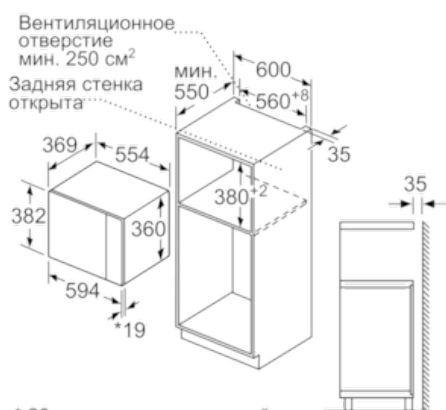

Оснащение

Технические особенности

Тип микроволновой печи : Только микроволновый режим
Управление : электрический
Цвет фронтальной панели : белый
Размеры прибора (мм) : 382 x 594 x 388
Размеры рабочей камеры (мм) : 208.0 x 328.0 x 369.0
Длина сетевого кабеля (см) : 130
Вес нетто (кг) : 18,713
Вес брутто (кг) : 21,0
EAN-код : 4242004237426
Макс. мощность микроволновой печи (Вт) : 900
Мощность подключения (Вт) : 1450
Предохранители (А) : 10
Напряжение (В) : 220-230
Частота (Гц) : 50
Тип штепсельной вилки : Gardy plug w/ earthing

Техническая информация

- 1 x Вращающаяся подставка
- Мощность подключения: 1.45 кВт
- Длина сетевого кабеля: 130 см
- Размеры прибора (ВхШхГ): 382 мм x 594 мм x 388 мм
- Размеры ниши для встраивания (ВхШхГ): 380 мм - 382 мм x 560 мм - 568 мм x 550 мм
- Пожалуйста, следуйте схемам встраивания и инструкции по монтажу

№ 50, Встраиваемая микроволновая печь, белый
HLAWD53W0

Размерные чертежи

Микроволновая печь
Установка в углу

Размеры в мм

Размеры в мм

* 20 мм при металлической фронтальной панели

Размеры в мм

* 20 мм при металлической фронтальной панели

Размеры в мм