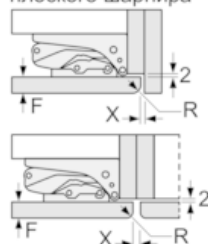

Техническая информация

- 1 x Ванночка для льда
- Энергопотребление в год: 219 кВтч
- Климатический класс SN-ST
- Дверной упор правый, перенавешиваемый
- Регулируемые по высоте - ножки спереди, ролики сзади
- Ручки для транспортировки
- Мощность подключения: 90 Вт
- Напряжение: 220-240 В
- Размеры прибора (ВхШхГ): 177 x 56 x 55 см
- Размеры ниши: (В x Ш x Г): 177,5 см x 56,0 см x 55,0 см

№ 70, Встраиваемый холодильник с нижней
морозильной камерой
KI6863D30R

Размерные чертежи

Размеры в мм
Рекомендуемые размеры зазора для
плоского шарнира

| F | R | X |
|-------|-----|-----|
| 16-19 | 0-3 | 2,5 |
| 20 | 0-1 | 3 |
| | 2-3 | 2,5 |
| 21 | 0-1 | 3 |
| | 2-3 | 2,5 |
| 22 | 0 | 4 |
| | 1 | 3,5 |
| | 2-3 | 3 |

Рекомендуется соблюдать приведенные
в таблице размеры зазора,
чтобы обеспечить беспрепятственное
открытие дверцы прибора и избежать
повреждения кухонной мебели.

Размеры приведены с учетом
зазора между дверцами 4 мм.