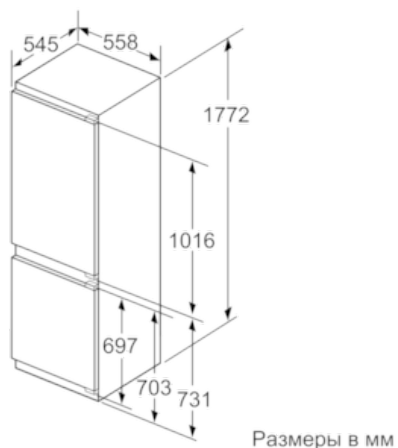

Техническая информация

- 1 x Ванночка для льда
- Энергопотребление в год: 219 кВтч
- Климатический класс SN-ST
- Дверной упор правый, перенавешиваемый
- Регулируемые по высоте - ножки спереди, ролики сзади
- Ручки для транспортировки
- Мощность подключения: 90 Вт
- Напряжение: 220-240 В
- Размеры прибора (ВхШхГ): 177 x 56 x 55 см
- Размеры ниши: (В x Ш x Г): 177,5 см x 56,0 см x 55,0 см

№ 70, Встраиваемый холодильник с нижней
морозильной камерой
KI6863D30R

Размерные чертежи

Размеры в мм
Рекомендуемые размеры зазора для
плоского шарнира

| F | R | X |
|-------|-----|-----|
| 16-19 | 0-3 | 2,5 |
| 20 | 0-1 | 3 |
| | 2-3 | 2,5 |
| 21 | 0-1 | 3 |
| | 2-3 | 2,5 |
| 22 | 0 | 4 |
| | 1 | 3,5 |
| | 2-3 | 3 |

Размеры в мм