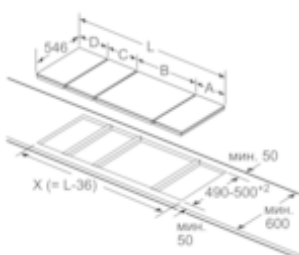

№ 30, Гриль Domino, 30 см

№3ТК00N0

Размерные чертежи

Возможные комбинации Domino с соответствующими размерами приборов и вырезов (см. таблицу)