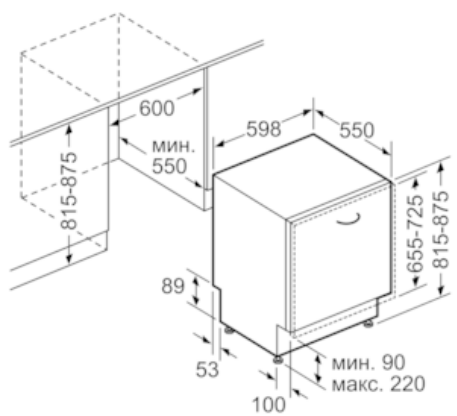

##### Технические особенности

Встраиваемый/ свободностоящий : Встроенный  
 Кол-во комплектов посуды : 13  
 Съемная рабочая поверхность : Нет  
 Декоративные рамы/ поверхности : Нет возможности доукомплектовать декоративными рамами  
 Цвет панели : Stainless steel  
 Частота (Гц) : 50; 60  
 Длина сетевого кабеля (см) : 175  
 Тип штепсельной вилки : Gardy plug w/ earthing  
 Длина подводящего шланга (см) : 165  
 Длина отводящего шланга (см) : 190  
 Высота с рабочей поверхностью (мм) : 0  
 Высота без рабочей поверхности (мм) : 815  
 Максимальная регулируемая высота (мм) : 60  
 Размеры прибора в упаковке (мм) (ВхШхГ) : 880 x 670 x 660  
 Вес нетто (кг) : 32,810  
 Вес брутто (кг) : 35,0  
 Напряжение (В) : 220-240  
 Мощность подключения (Вт) : 2400  
 Предохранители (А) : 10  
 Проточный водонагреватель : Да  
 Параметры потребления воды (л) : 9,5  
 Потребление энергии (кВтч) : 1,00  
 Длительность программы сравнения (мин) : 210

#### Техническая информация

- Размеры прибора: (ВхШхГ): 81.5 x 59.8 x 55 см
- Задние ножки, регулируемые по высоте спереди

Встраиваемая посудомоечная машина, 60 см  
S513150X0R

Размерные чертежи

Размеры в мм