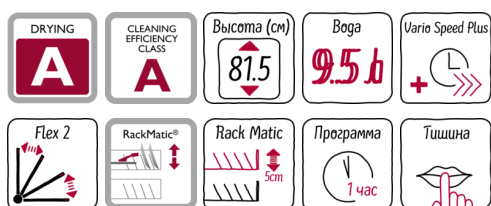

Встраиваемая посудомоечная машина, 60 см  
S513150X0R

COOKING PASSION SINCE 1877

A

Полноразмерная встраиваемая посудомоечная машина с пятью уровнями распределения воды обеспечивает превосходный результат мытья.

- ✓ Посуда всегда будет чистой благодаря мощному насосу (3 ведра воды в минуту), обеспечивающему усиленную циркуляцию воды при минимальных затратах воды и энергии.
- ✓ Чистая и сухая блестящая посуда в 3 раза быстрее с функцией VarioSpeed Plus. Время программы сокращается до 60%, а результаты мытья и сушки сохраняются на уровне класса «А» даже при полной загрузке.
- ✓ Посуда разных форм и размеров легко размещается благодаря системе складных элементов в коробах VarioFlex Plus.
- ✓ Вы знаете, что программа мытья посуды выполняется, благодаря лучу InfoLight, проецируемому на пол.
- ✓ Бережное мытье хрупкой стеклянной посуды: теплообменник защищает стекло от температурного шока, а автоматическая регулировка жесткости воды предотвращает коррозию стекла или образование на нем накипи.