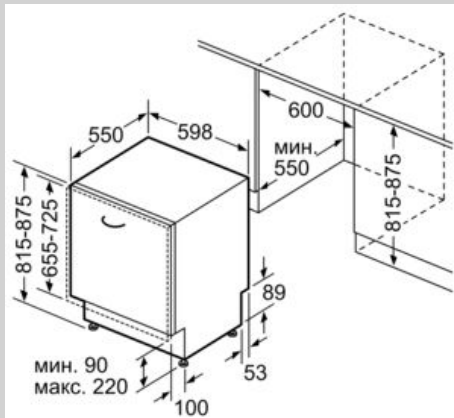

Оснащение

Технические особенности

Встраиваемый/ свободностоящий : Встроенный
Кол-во комплектов посуды : 14
Съемная рабочая поверхность : Нет
Декоративные рамы/ поверхности : Нет возможности доукомплектовать декоративными рамами
Цвет панели : Grey
Частота : 50; 60 Гц
Длина сетевого кабеля : 175 см
Тип штепсельной вилки : Вилка с заземлением
Длина подводящего шланга : 165 см
Длина отводящего шланга : 190 см
Переставляемый цоколь : Как по горизонтали, так и по вертикали
Высота с рабочей поверхностью : 0 мм
Высота без рабочей поверхности : 815 мм
Максимальная регулируемая высота : 60 мм
Размеры прибора : 815 x 598 x 550 мм
Размеры прибора в упаковке (ВхШхГ) : 870 x 670 x 660 мм
Вес нетто : 51,2 кг
Вес брутто : 53,5 кг
Напряжение : 220-240 В
Мощность подключения : 2400 Вт
Предохранители : 10 А
Проточный водонагреватель : Да
Параметры потребления воды : 9,5 л
Потребление энергии : 0,90 кВтч
Длительность программы сравнения : 195 мин

Техническая информация

- Размеры прибора: (ВхШхГ): 81.5 x 59.8 x 55 см
- Металлическая пластина на столешницу для защиты от пара
- Ножки, регулируемые по высоте до 6 см, подходит для кухонь с высотой столешницы 90 см

Встраиваемая посудомоечная машина, 60 см
S517T80D6R

COOKING PASSION SINCE 1877

Размерные чертежи

Размеры в мм