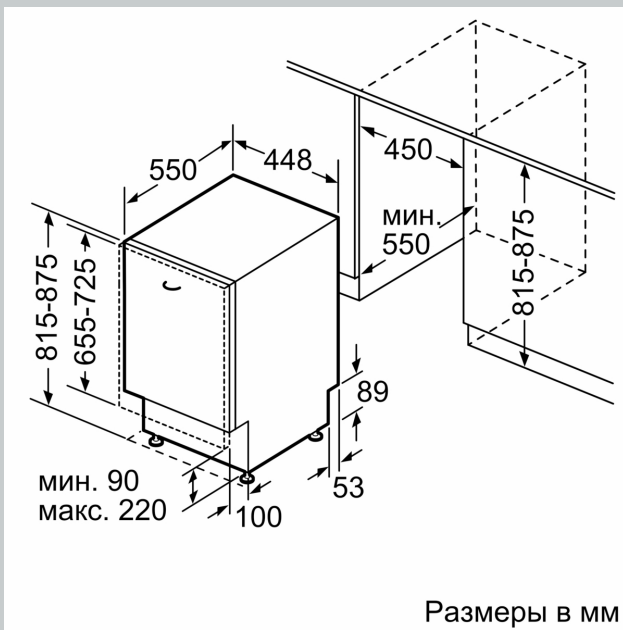

Тип установки: ..... Встроенный  
 Кол-во комплектов посуды: ..... 10  
 Съемная верхняя крышка: ..... Нет  
 Декоративные дверные панели: ..... Нет возможности доукомплектовать декоративными панелями  
 Частота: ..... 60; 50 Гц  
 Длина сетевого кабеля: ..... 175.0 см  
 Тип штепсельной вилки: ..... Вилка с заземлением  
 Длина подводящего шланга: ..... 165 см  
 Длина отводящего шланга: ..... 205 см  
 Регулируемый цоколь: ..... Как по горизонтали, так и по вертикали  
 Высота с рабочей поверхностью: ..... 0 мм  
 Высота: ..... 815 мм  
 Максимальная регулируемая высота: ..... 60 мм  
 Размеры прибора: ..... 815 x 448 x 550 мм  
 Размеры прибора в упаковке (ВxШxГ): ..... 870 x 510 x 670 мм  
 Вес нетто: ..... 31.8 кг  
 Вес брутто: ..... 33.0 кг  
 Напряжение: ..... 220-240 В  
 Предохранители: ..... 10 А  
 Проточный водонагреватель: ..... Да  
 Параметры потребления воды: ..... 9.5 л  
 Длительность программы сравнения: ..... 195 мин

**Техническая информация**

ВСТРАИВАЕМАЯ ПОСУДОМОЕЧНАЯ МАШИНА, 45  
СМ  
S581F50X2R

размеры в мм

розетка  
( ) значения при установленном удлинителе