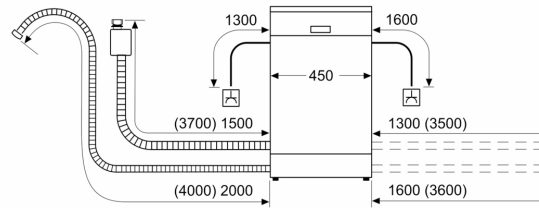

**Комфорт и Безопасность**

- Три положения верхнего короба с системой Rackmatic-3, легко переставить по высоте даже при полной загрузке
- Складные направляющие для тарелок в нижнем коробе (2)
- Теплообменник.

**Техническая информация**

ВСТРАИВАЕМАЯ ПОСУДОМОЕЧНАЯ МАШИНА, 45  
СМ  
S581F50X2R

размеры в мм

розетка  
( ) значения при установленном удлинителе