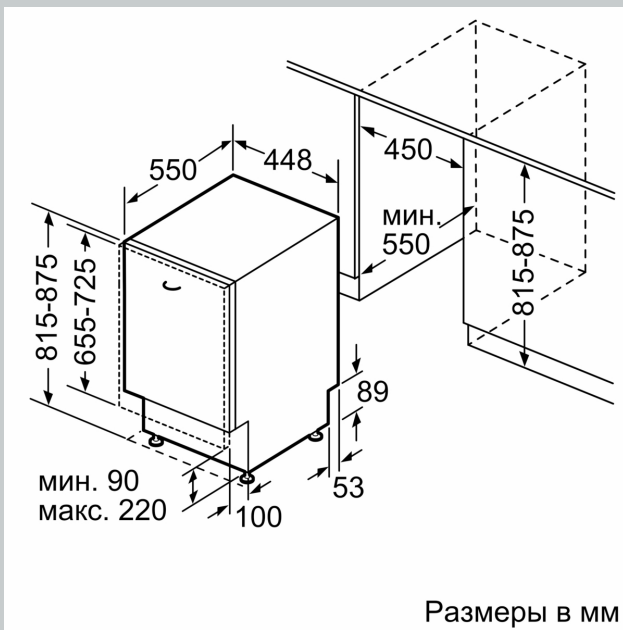

Тип установки: Встроенный
 Кол-во комплектов посуды: 10
 Съемная верхняя крышка: Нет
 Декоративные дверные панели: Нет возможности доукомплектовать декоративными панелями
 Частота: 60; 50 Гц
 Длина сетевого кабеля: 175.0 см
 Тип штепсельной вилки: Вилка с заземлением
 Длина подводящего шланга: 165 см
 Длина отводящего шланга: 205 см
 Регулируемый цоколь: Как по горизонтали, так и по вертикали
 Высота с рабочей поверхностью: 0 мм
 Высота: 815 мм
 Максимальная регулируемая высота: 60 мм
 Размеры прибора: 815 x 448 x 550 мм
 Размеры прибора в упаковке (ВхШхГ): 880 x 510 x 670 мм
 Вес нетто: 32.8 кг
 Вес брутто: 34.0 кг
 Напряжение: 220-240 В
 Предохранители: 10 А
 Проточный водонагреватель: Да
 Параметры потребления воды: 9.5 л
 Длительность программы сравнения: 195 мин

ВСТРАИВАЕМАЯ ПОСУДОМОЕЧНАЯ МАШИНА, 45
CM
S585M50X4R

Общая информация

- Уровень шума на ночной программе 41дб

Техническая информация

- 5 программ: Chef 70°, Авто 65°, 1 – часовая 65 °, Ночная, Быстрая
- 3 специальные функции: VarioSpeedPlus, Halbe Beladung, HygienePlus
- InfoLight® проецирует на пол светящуюся точку, обозначающую, что запущена программа мытья.
- Теплообменник.

Комфорт и Безопасность

Техническая информация

ВСТРАИВАЕМАЯ ПОСУДОМОЕЧНАЯ МАШИНА, 45
СМ
S585M50X4R

размеры в мм