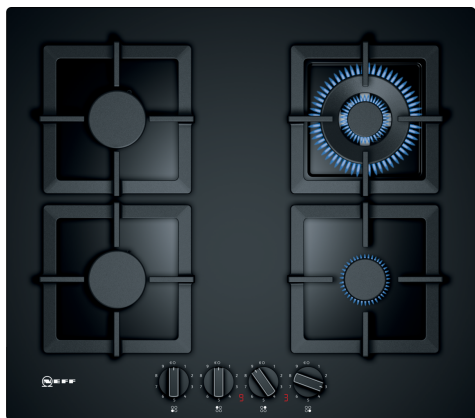

№ 70, ГАЗОВАЯ ВАРОЧНАЯ ПАНЕЛЬ, 60 СМ,
 ЗАКАЛЕННОЕ СТЕКЛО, ЧЕРНЫЙ
 T26CA52S0

Z2402X0 Подставка для небольших кастрюль
 Z2472X0 Кольцо горелки ВОК
 Z2480X0 Simmer plate

Газовая варочная поверхность из закаленного стекла и технологией пошагового регулирования Flame Select.

4 242004 214793

*N 70, ГАЗОВАЯ ВАРОЧНАЯ ПАНЕЛЬ, 60 СМ,
ЗАКАЛЕННОЕ СТЕКЛО, ЧЕРНЫЙ
T26CA52S0*

Дизайн:

- Закаленное стекло Hard Glass, черный
- Варочная панель без металлической рамы

Комфорт

- Ступенчатая регулировка пламени FlameSelect с 9 уровнями
- Индикация уровня мощности для каждой конфорки
- Поворотные переключатели
- Автоматический электроподжиг
- Индивидуальные чугунные решетки