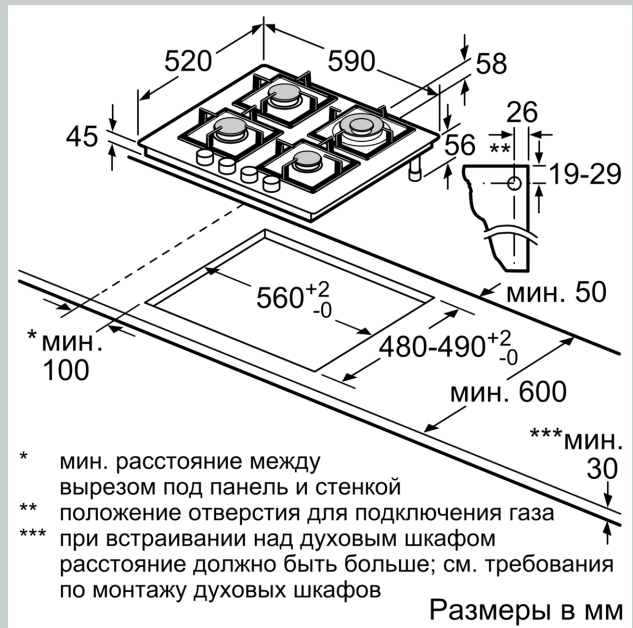

№ 70, ГАЗОВАЯ ВАРОЧНАЯ ПАНЕЛЬ, 60 СМ,
ЗАКАЛЕННОЕ СТЕКЛО, ЧЕРНЫЙ
T26CA52S0

- мин. расстояние между вырезом под панель и стенкой
- ** положение отверстия для подключения газа
- *** при встраивании над духовым шкафом расстояние должно быть больше; см. требования по монтажу духовых шкафов