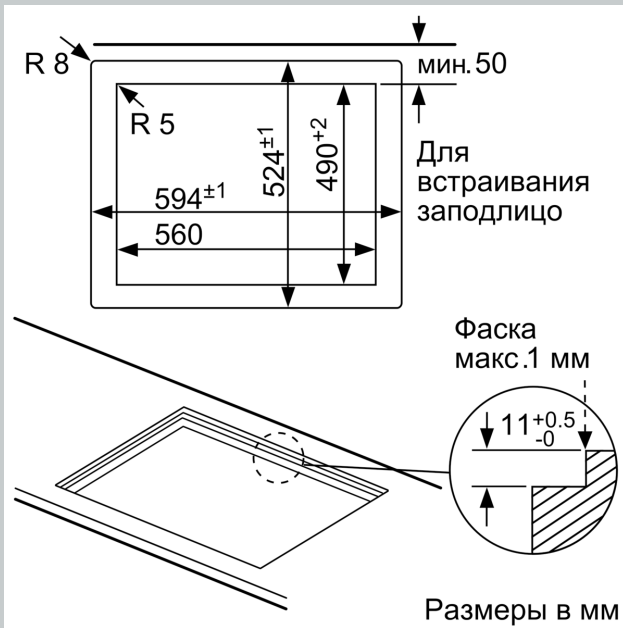

№ 70, ГАЗОВАЯ ВАРОЧНАЯ ПАНЕЛЬ, 60 СМ,
ЗАКАЛЕННОЕ СТЕКЛО, ЧЕРНЫЙ
T26CA52S0

- мин. расстояние между вырезом под панель и стенкой
- ** положение отверстия для подключения газа
- *** при встраивании над духовым шкафом расстояние должно быть больше; см. требования по монтажу духовых шкафов