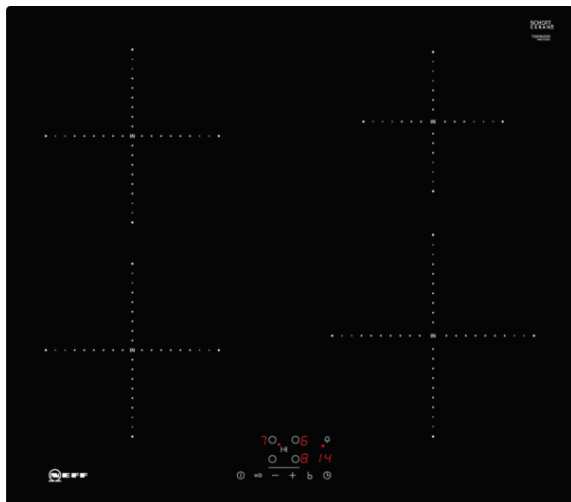

№ 50, Индукционная варочная панель, 60 см, черный
T36FB40X0

COOKING PASSION SINCE 1877

Отдельстоящая индукционная варочная поверхность с управлением Touch Control

- ✓ Индукция - в индукционных плитах, тепло генерируется непосредственно в самой посуде для точного приготовления пищи, процесс останавливается при отключении питания.
- ✓ Управление Touch Control - это весьма удобный способ для управления конфорками. Одного прикосновения будет достаточно. Таймер также предусмотрен.

Оснащение

Технические особенности

Обозначение модели/ассортиментная группа : Керамические зоны нагрева
Тип конструкции : Встроенный
Источник энергии : Электро
Количество конфорок для одновременного использования : 4
Размеры ниши для встра. (мм) : 51 x 560-560 x 490-500
Ширина (мм) : 592
Размеры прибора (мм) : 51 x 592 x 522
Размеры прибора в упаковке (мм) (ВхШхГ) : 126 x 753 x 603
Вес нетто (кг) : 11,371
Вес брутто (кг) : 13,0
Индикатор остаточного тепла : Отдельный
Расположение панели управления : Спереди
Осн. материал поверхности : Стеклокерамика
Цвет верхней поверхности : черный
Сертификат соответствия : AENOR, CE
Длина сетевого кабеля (см) : 110
EAN-код : 4242004195450
Мощность подключения к электроэнергии (Вт) : 4600
Напряжение (В) : 220-240
Частота (Гц) : 60; 50

№ 50, Индукционная варочная панель, 60 см,
черный
ТЗ6FB40X0

Оснащение

Общая информация

- Стеклокерамика без декора
- Управление TouchSelect
- 4 индукционные конфорки
- Конфорки: 1 x Ø 180 мм, 1.8 кВт (В режиме PowerBoost - 3.1 кВт); 1 x Ø 180 мм, 1.8 кВт (В режиме PowerBoost - 3.1 кВт); 1 x Ø 145 мм, 1.4 кВт (В режиме PowerBoost - 2.2 кВт); 1 x Ø 210 мм, 2.2 кВт (В режиме PowerBoost - 3.7 кВт)