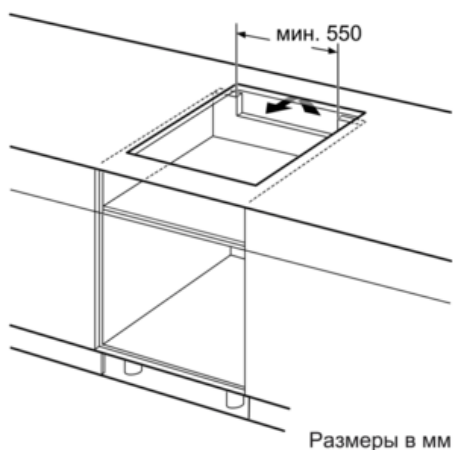

Оснащение

Технические особенности

Обозначение модели/ассортиментная группа : Керамические зоны нагрева
Тип конструкции : Встроенный
Источник энергии : Электро
Количество конфорок для одновременного использования : 4
Размеры ниши для встра. (мм) : 51 x 560-560 x 490-500
Ширина (мм) : 592
Размеры прибора (мм) : 51 x 592 x 522
Размеры прибора в упаковке (мм) (ВхШхГ) : 126 x 753 x 603
Вес нетто (кг) : 11,371
Вес брутто (кг) : 13,0
Индикатор остаточного тепла : Отдельный
Расположение панели управления : Спереди
Осн. материал поверхности : Стеклокерамика
Цвет верхней поверхности : черный
Сертификат соответствия : AENOR, CE
Длина сетевого кабеля (см) : 110
EAN-код : 4242004195450
Мощность подключения к электроэнергии (Вт) : 4600
Напряжение (В) : 220-240
Частота (Гц) : 60; 50

- Подключаемая мощность: 4600 Вт
- Минимальная толщина встраивания в столешницу 30 мм
- Электрический кабель (1,1 М)
- Размеры ниши для встраивания: 560 мм x 490 мм

№ 50, Индукционная варочная панель, 60 см,
 чёрный
 Т36FB40X0

Размерные чертежи

- А:** Минимальное расстояние между вырезом под панель и стенкой
- В:** Глубина встраивания
- С:** Со встроенным духовым шкафом мин. 30, возможно больше; см. занимаемую площадь духового шкафа.