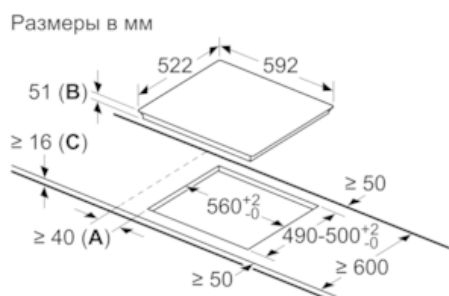

Оснащение

Технические особенности

Обозначение модели/ассортиментная группа : Керамические зоны нагрева
Тип конструкции : Встроенный
Источник энергии : Электро
Количество конфорок для одновременного использования : 4
Размеры ниши для встра. (мм) : 51 x 560-560 x 490-500
Ширина (мм) : 592
Размеры прибора (мм) : 51 x 592 x 522
Размеры прибора в упаковке (мм) (ВхШхГ) : 126 x 753 x 603
Вес нетто (кг) : 11,371
Вес брутто (кг) : 13,0
Индикатор остаточного тепла : Отдельный
Расположение панели управления : Спереди
Осн. материал поверхности : Стеклокерамика
Цвет верхней поверхности : черный
Сертификат соответствия : AENOR, CE
Длина сетевого кабеля (см) : 110
EAN-код : 4242004195450
Мощность подключения к электроэнергии (Вт) : 4600
Напряжение (В) : 220-240
Частота (Гц) : 60; 50

- Подключаемая мощность: 4600 Вт
- Минимальная толщина встраивания в столешницу 30 мм
- Электрический кабель (1,1 М)
- Размеры ниши для встраивания: 560 мм x 490 мм

№ 50, Индукционная варочная панель, 60 см,
 чёрный
 Т36FB40X0

Размерные чертежи

- А:** Минимальное расстояние между вырезом под панель и стенкой
- В:** Глубина встраивания
- С:** Со встроенным духовым шкафом мин. 30, возможно больше; см. занимаемую площадь духового шкафа.