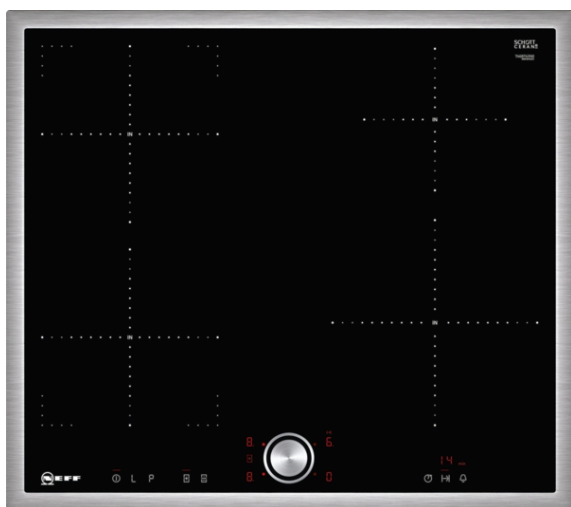

№ 70, Индукционная варочная панель, 60 см, Черный,
Встраивание внакладку на столешницу, с рамой
T46BT43N0

Отдельстоящая индукционная варочная панель с управлением Twist Pad

- ✓ TwistPad® - наш съёмный магнитный переключатель обеспечит точное и уверенное управление варочной панелью
- ✓ Функция Power Boost: дополнительный нагрев, когда время не ждёт.
- ✓ Индукция: тепло генерируется непосредственно в посуде для точного приготовления, которое прекращается при выключении питания
- ✓ Power Move – управляйте мощностью нагрева, передвигая посуду по варочной зоне