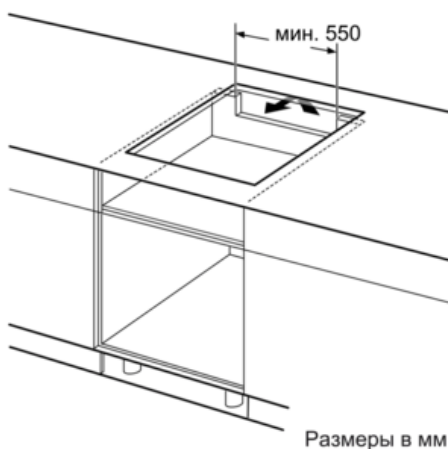

##### Технические особенности

Обозначение модели/ассортиментная группа : Керамические зоны нагрева  
Тип конструкции : Встроенный  
Источник энергии : Электро  
Количество конфорок для одновременного использования : 4  
Размеры ниши для встра. (мм) : 55 x 560-560 x 490-500  
Ширина (мм) : 583  
Размеры прибора (мм) : 55 x 583 x 513  
Размеры прибора в упаковке (мм) (ВхШхГ) : 120 x 755 x 605  
Вес нетто (кг) : 12,671  
Вес брутто (кг) : 14,0  
Индикатор остаточного тепла : Отдельный  
Расположение панели управления : Спереди  
Осн. материал поверхности : Стеклокерамика  
Цвет верхней поверхности : нержавеющая сталь, черный  
Цвет рам : нержавеющая сталь  
Сертификат соответствия : AENOR, CE  
Длина сетевого кабеля (см) : 110  
EAN-код : 4242004195535  
Мощность подключения к электроэнергии (Вт) : 7400  
Напряжение (В) : 220-240  
Частота (Гц) : 60; 50

### Техническая информация

- Подключаемая мощность: 7400 Вт
- Минимальная толщина встраивания в столешницу 30 мм
- Электрический кабель (1,1 М)
- Размеры ниши для встраивания: 560 мм x 490 мм

№ 70, Индукционная варочная панель, 60 см,  
 черный  
 T46BT60N0

Размерные чертежи

Размеры в мм

- A:** Минимальное расстояние между вырезом под панель и стенкой
- B:** Глубина встраивания
- C:** Со встроенным духовым шкафом мин. 30, возможно больше; см. занимаемую площадь духового шкафа.

- ① Должно быть предусмотрено пространство для циркуляции воздуха.

Размеры в мм

Размеры в мм

Размеры в мм