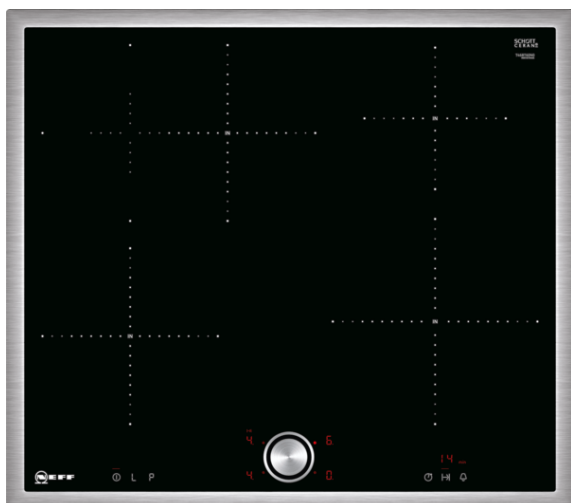

N 70, Индукционная варочная панель, 60 см, черный  
T46BT60N0

**NEFF**

COOKING PASSION SINCE 1877

#### Отдельстоящая индукционная варочная панель с управлением Twist Pad

- ✓ Индукция - в индукционных плитах, тепло генерируется непосредственно в самой посуде для точного приготовления пищи, процесс останавливается при отключении питания.
- ✓ Управление TWIST PAD® - съемный, магнитный поворотный переключатель, который гарантирует точный и удобный контроль над всеми зонами приготовления.
- ✓ Дизайн рамы из нержавеющей стали.

##### Технические особенности

Обозначение модели/ассортиментная группа : Керамические зоны нагрева  
Тип конструкции : Встроенный  
Источник энергии : Электро  
Количество конфорок для одновременного использования : 4  
Размеры ниши для встра. (мм) : 55 x 560-560 x 490-500  
Ширина (мм) : 583  
Размеры прибора (мм) : 55 x 583 x 513  
Размеры прибора в упаковке (мм) (ВхШхГ) : 120 x 755 x 605  
Вес нетто (кг) : 12,671  
Вес брутто (кг) : 14,0  
Индикатор остаточного тепла : Отдельный  
Расположение панели управления : Спереди  
Осн. материал поверхности : Стеклокерамика  
Цвет верхней поверхности : нержавеющая сталь, черный  
Цвет рам : нержавеющая сталь  
Сертификат соответствия : AENOR, CE  
Длина сетевого кабеля (см) : 110  
EAN-код : 4242004195535  
Мощность подключения к электроэнергии (Вт) : 7400  
Напряжение (В) : 220-240  
Частота (Гц) : 60; 50