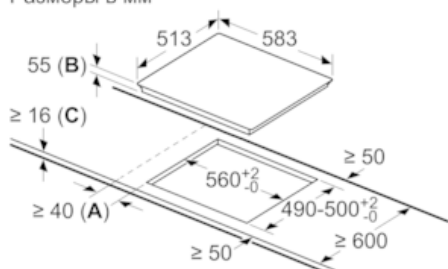

##### Технические особенности

Обозначение модели/ассортиментная группа : Керамические зоны нагрева  
Тип конструкции : Встроенный  
Источник энергии : Электро  
Количество конфорок для одновременного использования : 4  
Размеры ниши для встра. (мм) : 55 x 560-560 x 490-500  
Ширина (мм) : 583  
Размеры прибора (мм) : 55 x 583 x 513  
Размеры прибора в упаковке (мм) (ВхШхГ) : 120 x 755 x 605  
Вес нетто (кг) : 12,671  
Вес брутто (кг) : 14,0  
Индикатор остаточного тепла : Отдельный  
Расположение панели управления : Спереди  
Осн. материал поверхности : Стеклокерамика  
Цвет верхней поверхности : нержавеющая сталь, черный  
Цвет рам : нержавеющая сталь  
Сертификат соответствия : AENOR, CE  
Длина сетевого кабеля (см) : 110  
EAN-код : 4242004195535  
Мощность подключения к электроэнергии (Вт) : 7400  
Напряжение (В) : 220-240  
Частота (Гц) : 60; 50

### Общая информация

- Стеклокерамика без декора
- Управление Twist Pad
- 4 индукционные конфорки
- 1 конфорка с овальной зоной расширения
- Конфорки: 1 x Ø 180 мм, 1.8 кВт (В режиме PowerBoost - 3.1 кВт); 1 x Ø 180 мм, 2 кВт (В режиме PowerBoost - 3.7 кВт); 1 x Ø 145 мм, 1.4 кВт (В режиме PowerBoost - 2.2 кВт); 1 x Ø 210 мм, 2.2 кВт (В режиме PowerBoost - 3.7 кВт)

### Техническая информация

- Подключаемая мощность: 7400 Вт
- Минимальная толщина встраивания в столешницу 30 мм
- Электрический кабель (1,1 М)
- Размеры ниши для встраивания: 560 мм x 490 мм

№ 70, Индукционная варочная панель, 60 см,  
 черный  
 T46BT60N0

Размерные чертежи

Размеры в мм

- A:** Минимальное расстояние между вырезом под панель и стенкой
- B:** Глубина встраивания
- C:** Со встроенным духовым шкафом мин. 30, возможно больше; см. занимаемую площадь духового шкафа.