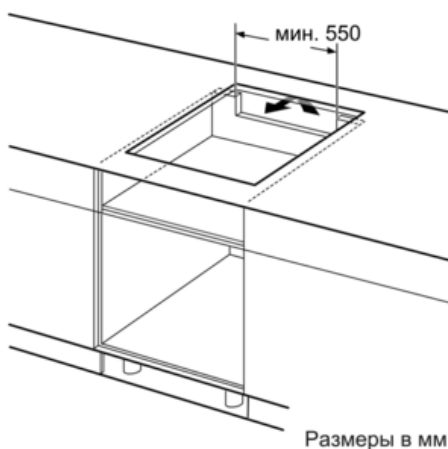

Размеры в мм