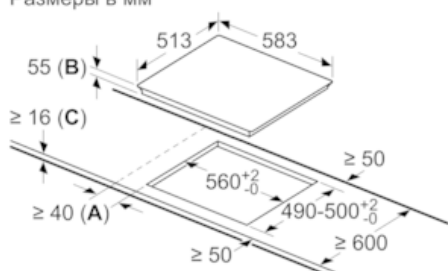

Размеры ниши для встр. (мм) : 55 x 560-560 x 490-500

Ширина (мм) : 583

Размеры прибора (мм) : 55 x 583 x 513

Размеры прибора в упаковке (мм) (ВxШxГ) : 126 x 753 x 603

Вес нетто (кг) : 12,971

Вес брутто (кг) : 14,0

- Подключаемая мощность: 7400 Вт
- Минимальная толщина встраивания в столешницу 30 мм
- Электрический кабель (1,1 М)

№ 70, Индукционная варочная панель, 60 см,
 черный
 T56BD50N0

Размерные чертежи

Размеры в мм

Размеры в мм

Размеры в мм

Размеры в мм