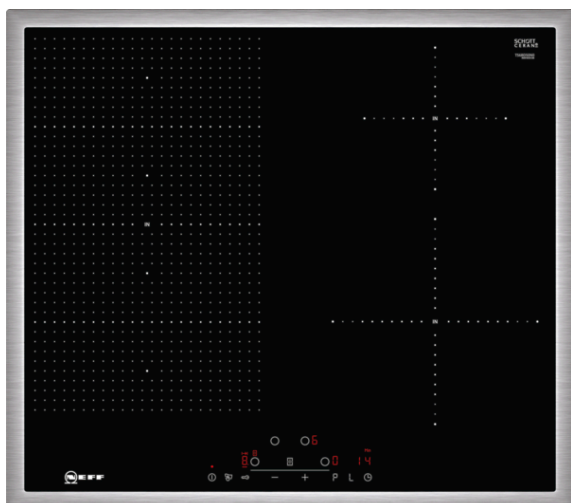

№ 70, Индукционная варочная панель, 60 см, черный
T56BD50N0

NEFF

COOKING PASSION SINCE 1877

Индукционная варочная панель с зоной FlexInduction и управлением Touch Control

- ✓ Индукция - в индукционных плитах, тепло генерируется непосредственно в самой посуде для точного приготовления пищи, процесс останавливается при отключении питания.
- ✓ FlexInduction - зона Flex Zone позволяет разместить кастрюлю и сковородки в любом месте, где вы хотите, и нагревает их именно там, где они стоят.
- ✓ Управление Touch Control - это весьма удобный способ для управления конфорками. Одного прикосновения будет достаточно. Таймер также предусмотрен.
- ✓ Дизайн рамы из нержавеющей стали.

Оснащение

Технические особенности

Обозначение модели/ассортиментная группа : Керамические зоны нагрева

Тип конструкции : Встроенный

Источник энергии : Электро

Количество конфорок для одновременного использования : 4

Индикатор остаточного тепла : Отдельный

Расположение панели управления : Спереди

Осн. материал поверхности : Стеклокерамика

Цвет верхней поверхности : нержавеющая сталь, черный

Цвет рам : нержавеющая сталь

- Подключаемая мощность: 7400 Вт
- Минимальная толщина встраивания в столешницу 30 мм
- Электрический кабель (1,1 М)

№ 70, Индукционная варочная панель, 60 см,
 черный
 T56BD50N0

Размерные чертежи

Размеры в мм