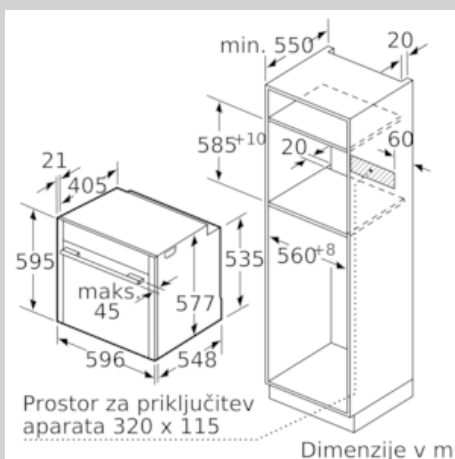

Tehnične informacije:

- Dolžina električnega kabla: 120 cm
- Skupna priključna moč: 3.6 kW
- Dimenzije aparata (VxŠxG): 595 mm x 596 mm x 548 mm
- Dimenzije niše (VxŠxG): 585 mm - 595 mm x 560 mm - 568 mm x 550 mm
- »Prosimo, upoštevajte dimenzije, navedene v skici za namestitvev«

Vgradne skice

Dimenzije v mm

Če se aparat montira pod kuhališče, je treba upoštevati naslednjo debelino delovne plošče (po potrebi vklj. s podkonstrukcijo).

Tip kuhališča	min. debelina delovne plošče	
	postavljeno	plosko vgrajeno
Indukcijsko kuhališče	37 mm	38 mm
Celopovršinsko indukcijsko kuhališče	47 mm	48 mm
Plinsko kuhališče	30 mm	38 mm
Električno kuhališče	27 mm	30 mm

Dimenzije v mm

Dimenzije v mm