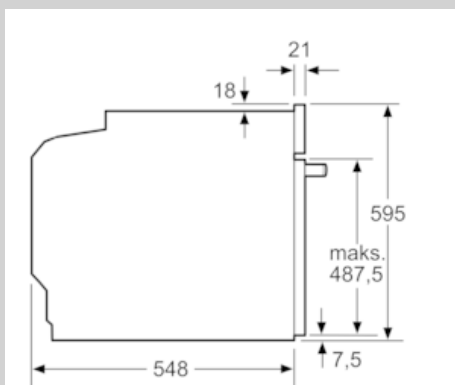

Tehnične informacije:

- Dolžina električnega kabla: 120 cm
- Skupna priključna moč: 3.6 kW
- Dimenzije aparata (VxŠxG): 595 mm x 596 mm x 548 mm
- Dimenzije niše (VxŠxG): 585 mm - 595 mm x 560 mm - 568 mm x 550 mm
- »Prosimo, upoštevajte dimenzije, navedene v skici za namestitvev«

Vgradne skice

Dimenzije v mm

Če se aparat montira pod kuhališče, je treba upoštevati naslednjo debelino delovne plošče (po potrebi vklj. s podkonstrukcijo).

Tip kuhališča	min. debelina delovne plošče	
	postavljeno	plosko vgrajeno
Indukcijsko kuhališče	37 mm	38 mm
Celopovršinsko indukcijsko kuhališče	47 mm	48 mm
Plinsko kuhališče	30 mm	38 mm
Električno kuhališče	27 mm	30 mm

Dimenzije v mm

Dimenzije v mm