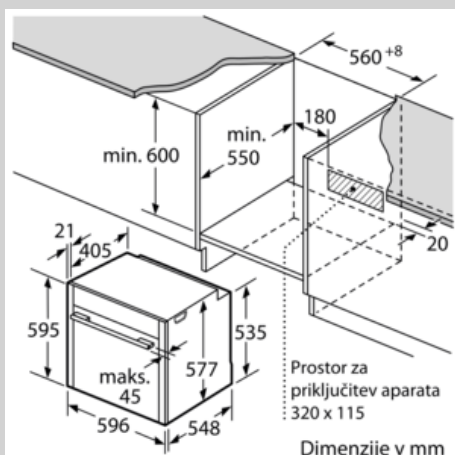

Tehnične informacije:

- Dolžina električnega kabla: 120 cm
- Skupna priključna moč: 3.6 kW
- Dimenzije aparata (VxŠxG): 595 mm x 596 mm x 548 mm
- Dimenzije niše (VxŠxG): 585 mm - 595 mm x 560 mm - 568 mm x 550 mm
- »Prosimo, upoštevajte dimenzije, navedene v skici za namestitvev«

Vgradne skice

Dimenzije v mm

Če se aparat montira pod kuhališče, je treba upoštevati naslednjo debelino delovne plošče (po potrebi vklj. s podkonstrukcijo).

Tip kuhališča	min. debelina delovne plošče	
	postavljeno	plosko vgrajeno
Indukcijsko kuhališče	37 mm	38 mm
Celopovršinsko indukcijsko kuhališče	47 mm	48 mm
Plinsko kuhališče	30 mm	38 mm
Električno kuhališče	27 mm	30 mm

Dimenzije v mm

Dimenzije v mm